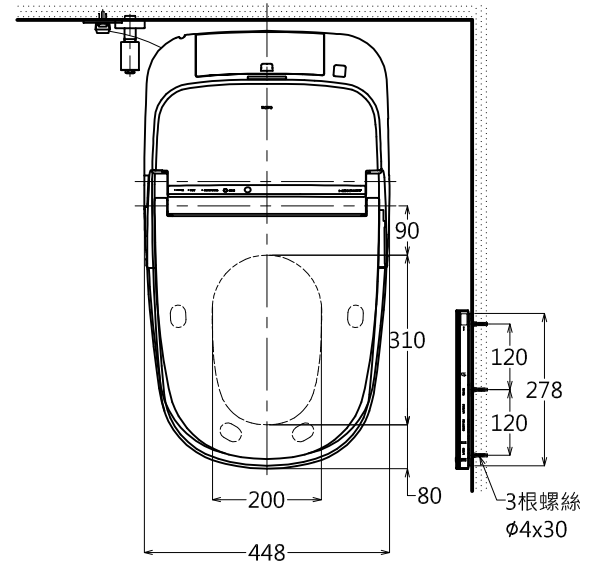

器具明細表

品番	品名	數量
CW992VG	大便器	1
TCF992	便座	1
HH02077R	排汗套管	1
T436WG100	油泥	1

注意事項:

- 規格: AC110V 60Hz。
- 設置前請先測量水壓:
2.1 最低必要水壓為0.5kg/cm² (流動壓)。若低於0.5kg/cm²，衝洗麗水勢會變弱；若低於0.3kg/cm²，便器洗淨面能力會變弱。
2.2 最高水壓為7.5kg/cm² (靜止壓)。
- 75、100PVC管(VU、VP75、100)共用，使用油泥與PVC的排汗套管接合，須高於地面10mm。
- 窗框等物會妨礙便座蓋使用，便蓋可能因碰觸導致無法全開。
- 請勿在產品後側設電源插座，避免無法拔下插頭。電源插座須設置在水或小便不會波及之處。

產品整體尺寸:800x448x527

TOTO		單位 <i>M/M</i>	CAD比例 1:1 出圖比例 1:14	名稱
製圖 <i>Yairu</i>	檢圖	審核	日期 2014.04.08	全自動馬桶
備註 JPN	版別 01	修改日期	圖紙 A4	
				品番 CES992