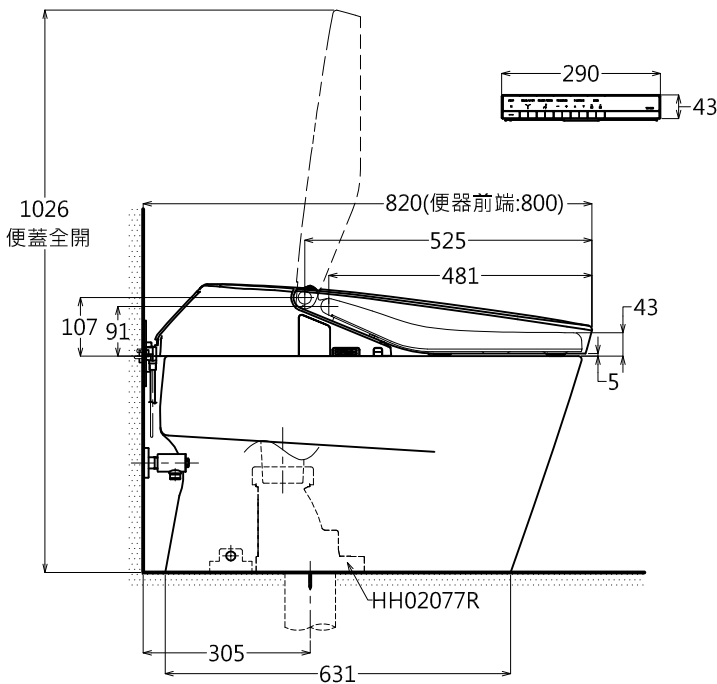

器具明細表

品番	品名	數量
CW992VG	大便器	1
TCF992	便座	1
HH02077R	排汗套管	1
T436WG100	油泥	1

注意事項:

- 規格: AC110V 60Hz。
- 設置前請先測量水壓:
2.1 最低必要水壓為0.5kg/cm² (流動壓)。若低於0.5kg/cm²，衝洗麗水勢會變弱；若低於0.3kg/cm²，便器洗淨面能力會變弱。
2.2 最高水壓為7.5kg/cm² (靜止壓)。
- 75、100PVC管(VU、VP75、100)共用，使用油泥與PVC的排汗套管接合，須高於地面10mm。
- 窗框等物會妨礙便座蓋使用，便蓋可能因碰觸導致無法全開。
- 請勿在產品後側設電源插座，避免無法拔下插頭。電源插座須設置在水或小便不會波及之處。

產品整體尺寸:800x448x527

TOTO		單位 <i>M/M</i>	CAD比例 1:1 出圖比例 1:14	名稱
製圖 <i>Yairu</i>	檢圖	審核	日期 2014.04.08	全自動馬桶
備註 JPN	版別 01	修改日期	圖紙 A4	
				品番 CES992