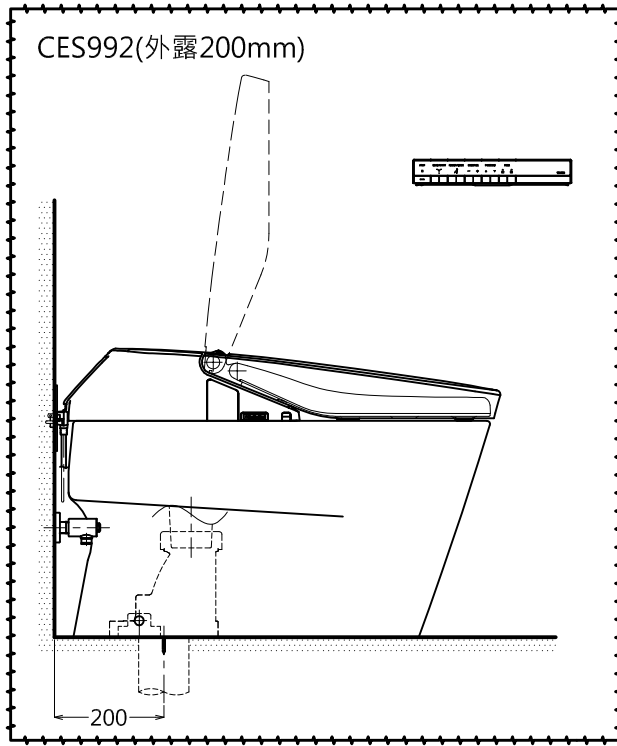

器具明細表

品番	品名	數量
CW992VG	大便器	1
TCF992	便座	1
HH02077R	排汗套管	1
T436WG100	油泥	1

注意事項:

- 規格: AC110V 60Hz。
- 設置前請先測量水壓:
2.1 最低必要水壓為0.5kg/cm² (流動壓)。若低於0.5kg/cm²，衝洗麗水勢會變弱；若低於0.3kg/cm²，便器洗淨面能力會變弱。
2.2 最高水壓為7.5kg/cm² (靜止壓)。
- 75、100PVC管(VU、VP75、100)共用，使用油泥與PVC的排汗套管接合，須高於地面10mm。
- 窗框等物會妨礙便座蓋使用，便蓋可能因碰觸導致無法全開。
- 請勿在產品後側設電源插座，避免無法拔下插頭。電源插座須設置在水或小便不會波及之處。

產品整體尺寸:800x448x527

TOTO		單位 <i>M/M</i>	CAD比例 1:1 出圖比例 1:14	名稱
製圖 <i>Yairu</i>	檢圖	審核	日期 2014.04.08	全自動馬桶
備註 JPN	版別 01	修改日期	圖紙 A4	
				品番 CES992