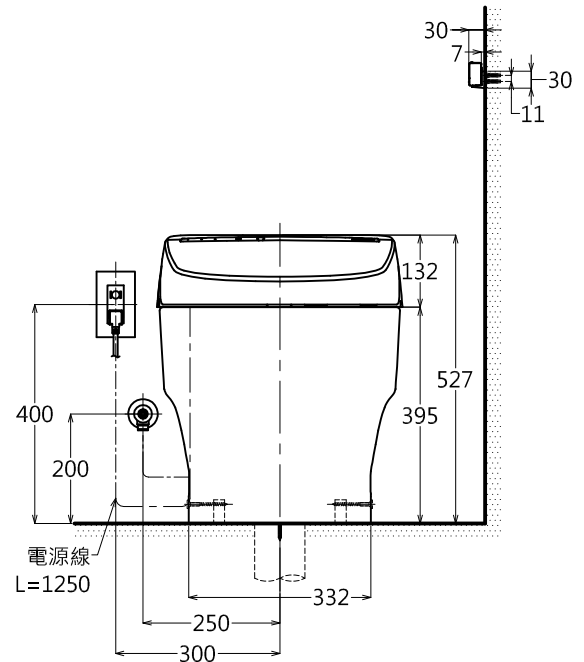

器具明細表

品番	品名	數量
CW992VG	大便器	1
TCF992	便座	1
HH02077R	排汗套管	1
T436WG100	油泥	1

注意事項:

- 規格: AC110V 60Hz。
- 設置前請先測量水壓:
2.1 最低必要水壓為0.5kg/cm² (流動壓)。若低於0.5kg/cm²，衝洗麗水勢會變弱；若低於0.3kg/cm²，便器洗淨面能力會變弱。
2.2 最高水壓為7.5kg/cm² (靜止壓)。
- 75、100PVC管(VU、VP75、100)共用，使用油泥與PVC的排汗套管接合，須高於地面10mm。
- 窗框等物會妨礙便座蓋使用，便蓋可能因碰觸導致無法全開。
- 請勿在產品後側設電源插座，避免無法拔下插頭。電源插座須設置在水或小便不會波及之處。

產品整體尺寸:800x448x527

TOTO		單位 <i>M/M</i>	CAD比例 1:1 出圖比例 1:14	名稱
製圖 <i>Yairu</i>	檢圖	審核	日期 2014.04.08	全自動馬桶
備註 JPN	版別 01	修改日期	圖紙 A4	
				品番 CES992