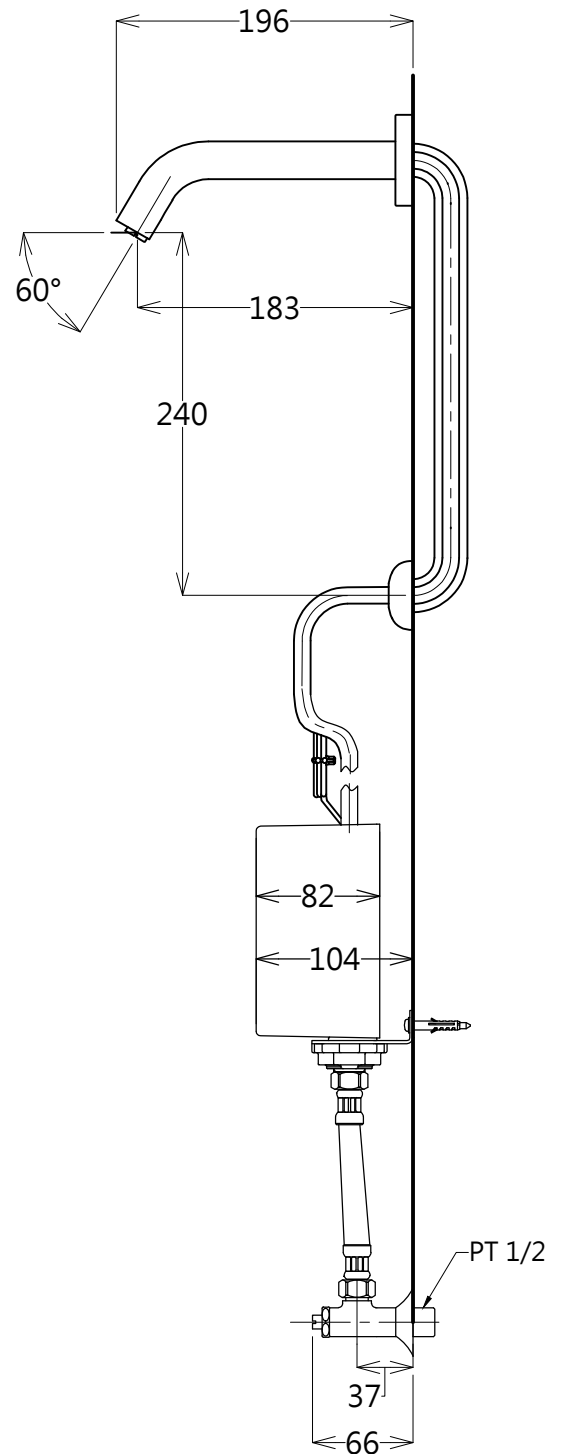

器具明細表

品番	品名	數量
DLE105ANT	感應龍頭	1

TOTO		單位 <i>mm</i>	CAD比例 1:1 出圖比例 1:5	名稱 感應式龍頭
製圖 曾彥桓	檢圖 卓文盛	審核 平澤	日期 2014.07.17	品番 DLE105ANT
備註	版別 03	修改日期 2016.01.19	圖紙 A4	