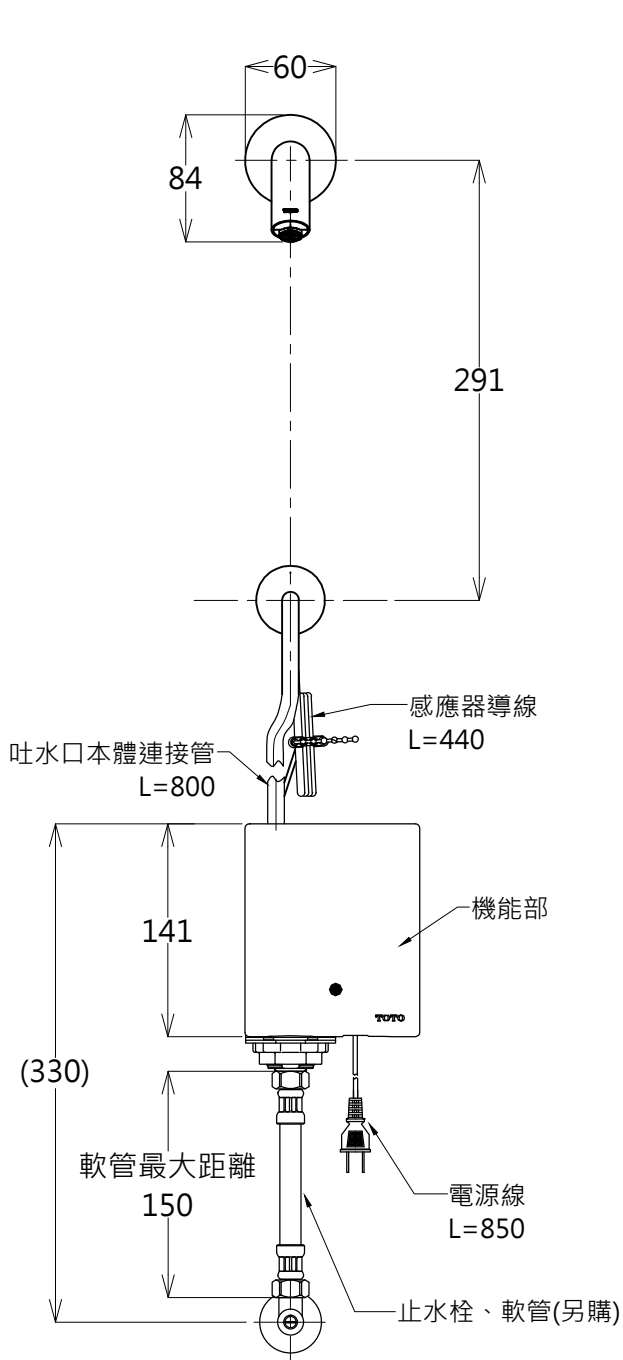

器具明細表

品番	品名	數量
DLE105ANT	感應龍頭	1

TOTO		單位 <i>mm</i>	CAD比例 1:1 出圖比例 1:5	名稱 感應式龍頭
製圖 曾彥桓	檢圖 卓文盛	審核 平澤	日期 2014.07.17	品番 DLE105ANT
備註	版別 03	修改日期 2016.01.19	圖紙 A4	