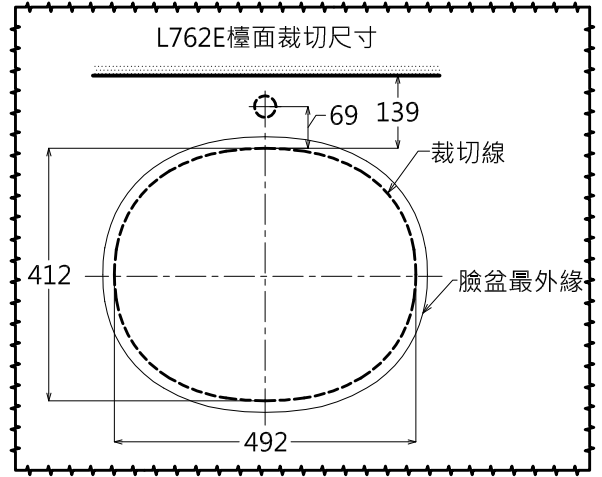

器具明細表		
品番	品名	數量
L762E	上嵌式臉盆	1
TLWB31E	單槍龍頭	1
T7PW1	落水頭+P管	1
57019	迫緊	1
PALA16	阿匹股	1
TC2604	止水栓	1

容量:4.0L
產品整體尺寸: 530x450x15

TOTO		單位 <i>M/M</i>	CAD比例 1:1 出圖比例 1:8	名稱
製圖 <i>Yairu</i>	檢圖	審核	日期 2014.03.20	上嵌式臉盆
備註 TVN	版別 01	修改日期	圖紙 A4	品番 L762E/TLWB31E