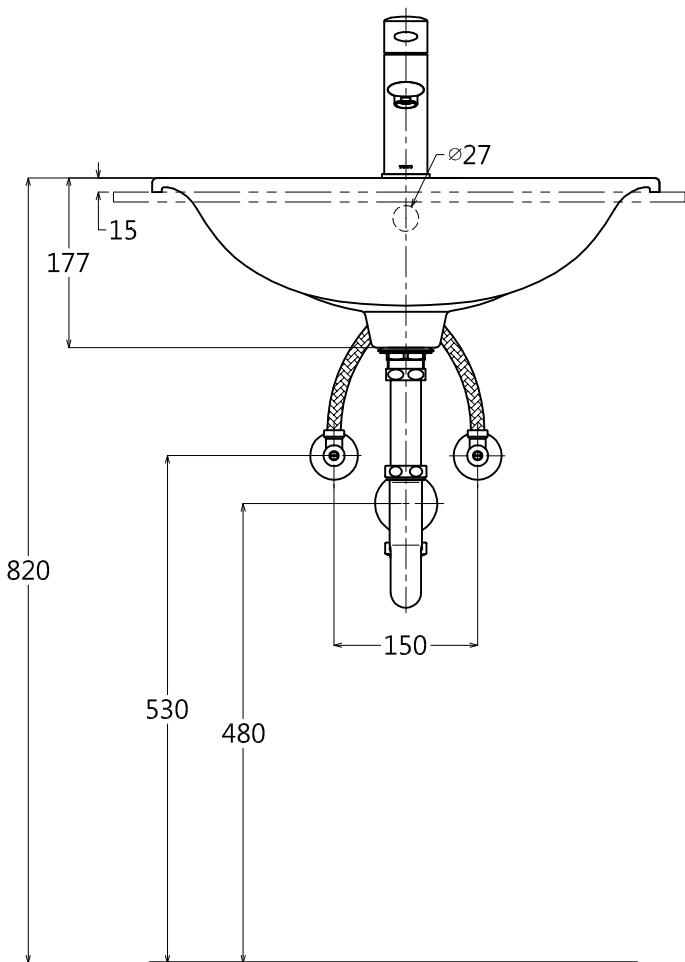

器具明細表		
品番	品名	數量
L762E	上嵌式臉盆	1
TLWB31E	單槍龍頭	1
T7PW1	落水頭+P管	1
57019	迫緊	1
PALA16	阿匹股	1
TC2604	止水栓	1

容量:4.0L
產品整體尺寸: 530x450x15

TOTO		單位 <i>M/M</i>	CAD比例 1:1 出圖比例 1:8	名稱
製圖 <i>Yairu</i>	檢圖	審核	日期 2014.03.20	上嵌式臉盆
備註 TVN	版別 01	修改日期	圖紙 A4	品番 L762E/TLWB31E