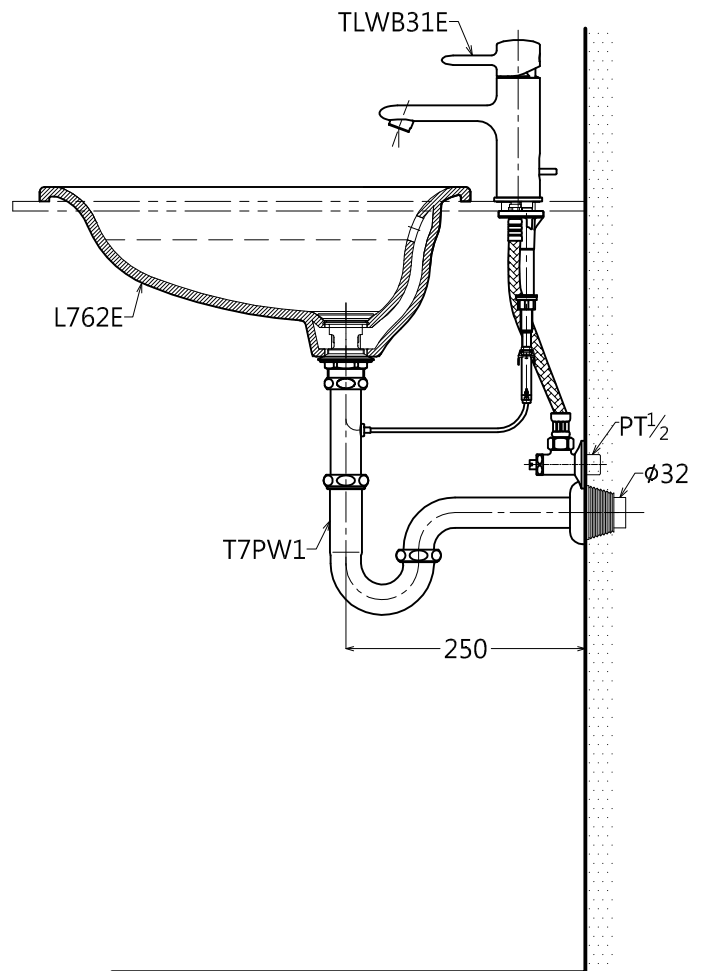

器具明細表		
品番	品名	數量
L762E	上嵌式臉盆	1
TLWB31E	單槍龍頭	1
T7PW1	落水頭+P管	1
57019	迫緊	1
PALA16	阿匹股	1
TC2604	止水栓	1

容量:4.0L
產品整體尺寸: 530x450x15

TOTO		單位 <i>M/M</i>	CAD比例 1:1 出圖比例 1:8	名稱
製圖 <i>Yairu</i>	檢圖	審核	日期 2014.03.20	上嵌式臉盆
備註 TVN	版別 01	修改日期	圖紙 A4	品番 L762E/TLWB31E