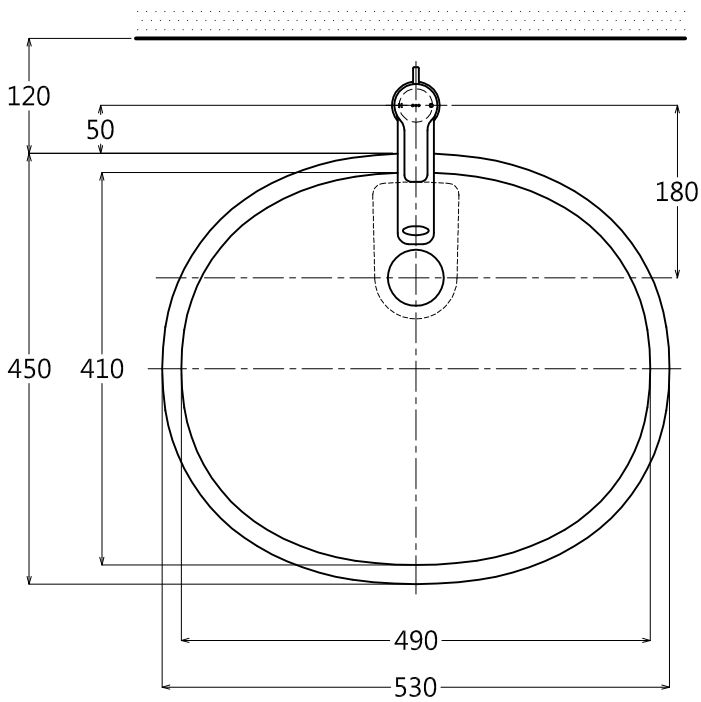

器具明細表		
品番	品名	數量
L762E	上嵌式臉盆	1
TLWB31E	單槍龍頭	1
T7PW1	落水頭+P管	1
57019	迫緊	1
PALA16	阿匹股	1
TC2604	止水栓	1

容量:4.0L
產品整體尺寸: 530x450x15

TOTO		單位 <i>M/M</i>	CAD比例 1:1 出圖比例 1:8	名稱
製圖 <i>Yairu</i>	檢圖	審核	日期 2014.03.20	上嵌式臉盆
備註 TVN	版別 01	修改日期	圖紙 A4	品番 L762E/TLWB31E