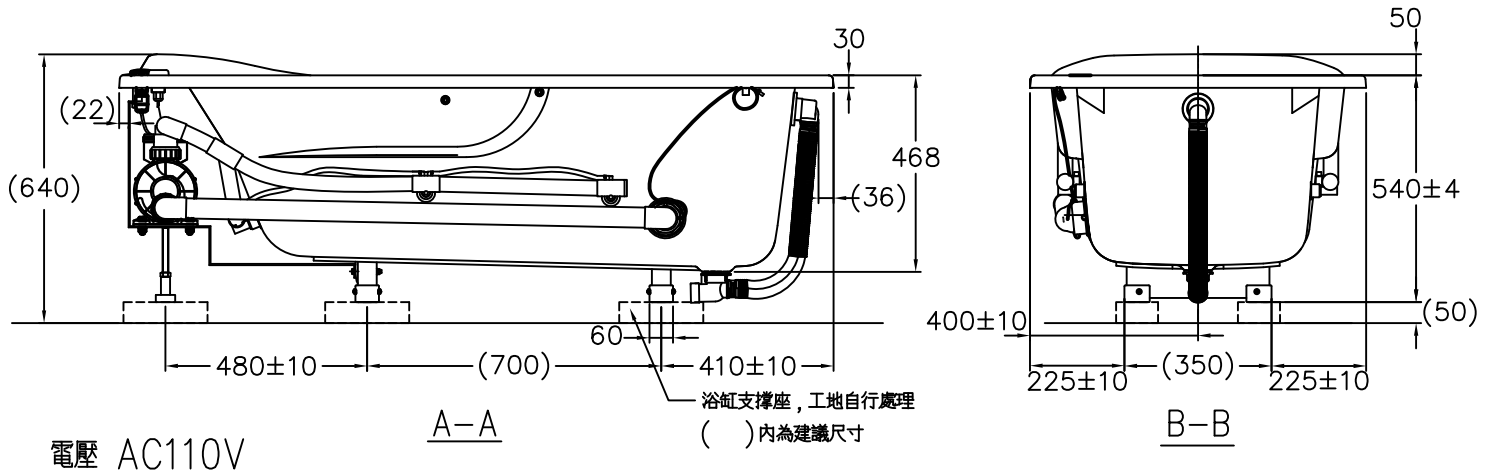

品番	品名	
PAYK1770ZR(L)HPWET	壓克力按摩浴缸	1
DB601-2	浴缸零件	1
滿水容量 197L		

- 安裝注意事項：1.地板請預留兩個排水口，以預防管路漏水使用。
2.浴缸用龍頭：請直接使用硬管(塑膠管、白鐵管)，直接安裝於龍頭冷熱進水口。

TOTO		單位 <i>M/M</i>	CAD比例 1:1	名稱 壓克力按摩浴缸
製圖 <i>Kusea</i>	檢圖 黃志君	審核 岡	出圖比例 1:18	
備註 NTC	版別 02	修改日期 '2009,08,31	日期 '2009,03,07	品番 PAYK1770ZR(L)HPWET
			圖紙 A4	