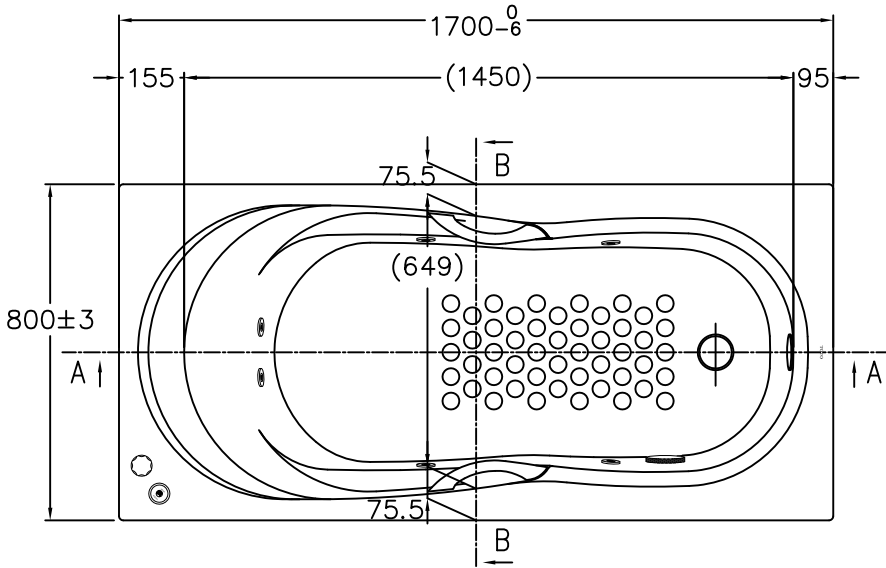

品番	品名	
PAYK1770ZR(L)HPWET	壓克力按摩浴缸	1
DB601-2	浴缸零件	1
滿水容量 197L		

- 安裝注意事項：1.地板請預留兩個排水口，以預防管路漏水使用。
2.浴缸用龍頭：請直接使用硬管(塑膠管、白鐵管)，直接安裝於龍頭冷熱進水口。

TOTO		單位 <i>M/M</i>	CAD比例 1:1	名稱 壓克力按摩浴缸
製圖 <i>Kusea</i>	檢圖 黃志君	審核 岡	出圖比例 1:18	
備註 NTC	版別 02	修改日期 '2009,08,31	日期 '2009,03,07	品番 PAYK1770ZR(L)HPWET
			圖紙 A4	