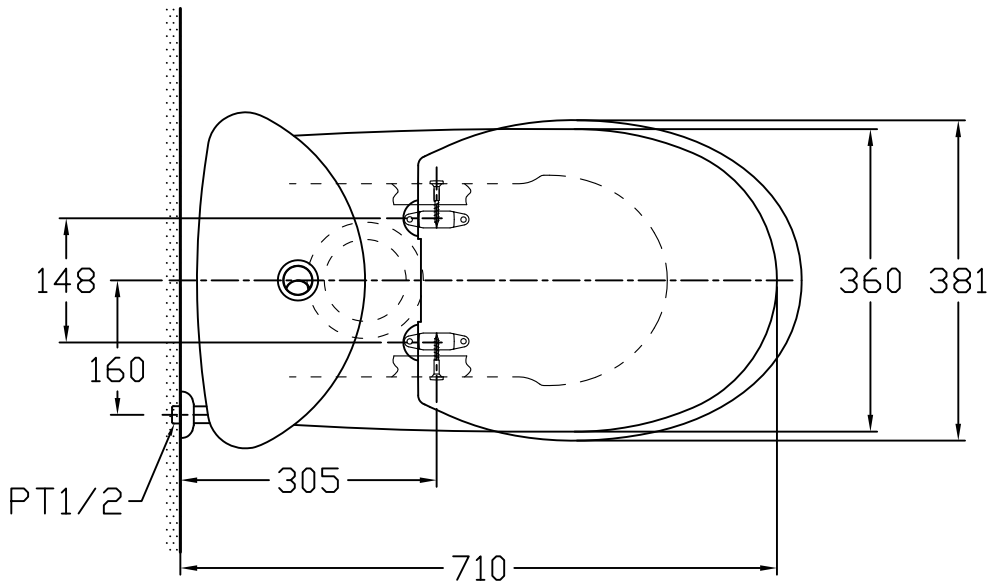

器具明細		
品番	品名	數量
CW821J	馬桶	1
SW821JP	水箱	1
TX821CWS	沖水按鈕	1
TC282SJ	便座蓋	1
PAL075	高壓軟管	1
880	止水栓	1
TX276C	固定座	2
TX215C	排水套管	1

TOTO		單位 <i>M/M</i>	CAD比例 1:1	名稱
製圖 <i>Kusea</i>	檢圖 黃志君	審核 岡	出圖比例 1:9	漩渦洗落式馬桶
備註 STI/VRT	版別 01	修改日期	日期 '2010,01,21	
			圖紙 A4	品番 CW821J/SW821JP/TC282SJ