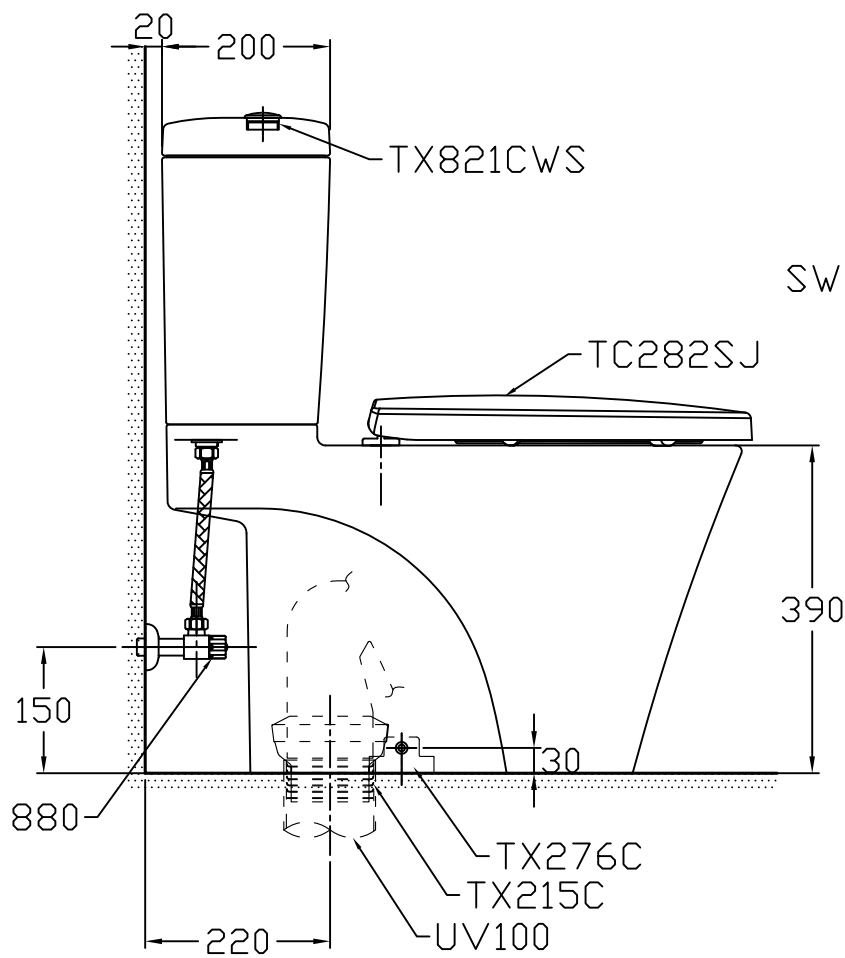

器具明細		
品番	品名	數量
CW821J	馬桶	1
SW821JP	水箱	1
TX821CWS	沖水按鈕	1
TC282SJ	便座蓋	1
PAL075	高壓軟管	1
880	止水栓	1
TX276C	固定座	2
TX215C	排水套管	1

TOTO		單位 <i>M/M</i>	CAD比例 1:1	名稱
製圖 <i>Kusea</i>	檢圖 黃志君	審核 岡	出圖比例 1:9	漩渦洗落式馬桶
備註 STI/VRT	版別 01	修改日期	日期 '2010,01,21	
			圖紙 A4	品番 CW821J/SW821JP/TC282SJ