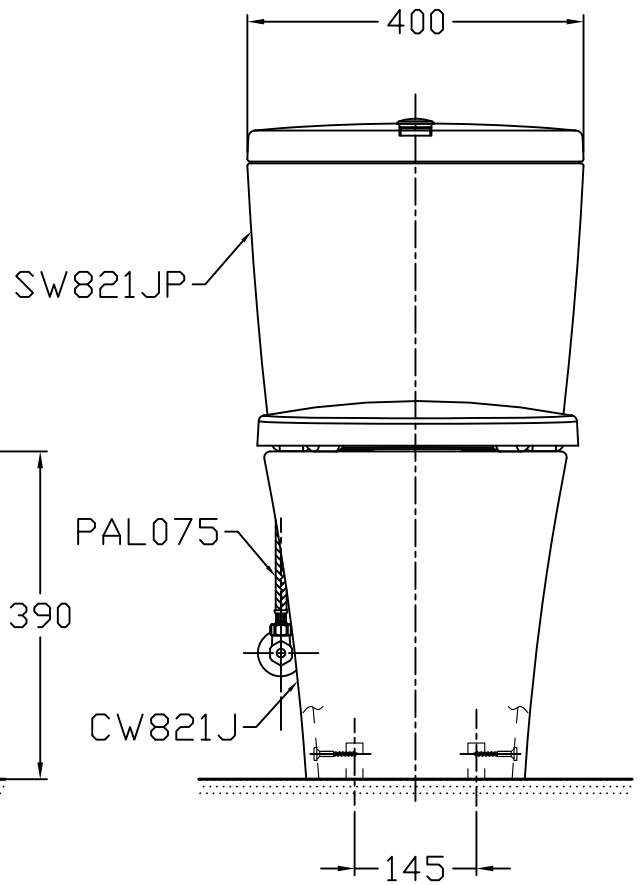

器具明細		
品番	品名	數量
CW821J	馬桶	1
SW821JP	水箱	1
TX821CWS	沖水按鈕	1
TC282SJ	便座蓋	1
PAL075	高壓軟管	1
880	止水栓	1
TX276C	固定座	2
TX215C	排水套管	1

TOTO		單位 <i>M/M</i>	CAD比例 1:1	名稱
製圖 <i>Kusea</i>	檢圖 黃志君	審核 岡	出圖比例 1:9	漩渦洗落式馬桶
備註 STI/VRT	版別 01	修改日期	日期 '2010,01,21	
			圖紙 A4	品番 CW821J/SW821JP/TC282SJ