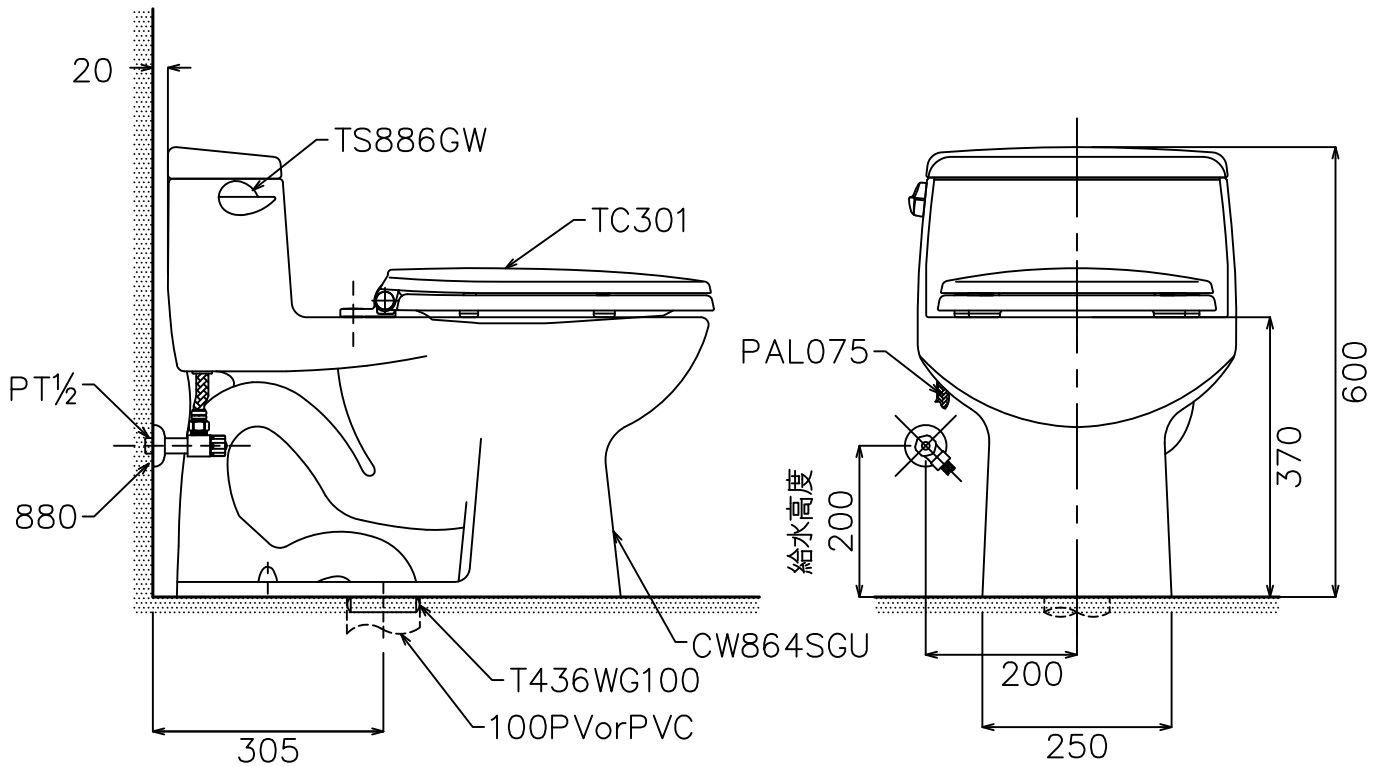

器具明細		
品番	品名	
CW864SGU	大便器	1
TS886GW	水箱金具組	1
880+PAL075	軟管+止水栓	1
T436WG100	油泥	1
TC301	緩降便蓋	1

<b>TOTO</b>		單位 <i>M/M</i>	CAD比例 1:1	名稱 虹吸噴射式單體馬桶
製圖 <i>Kusea</i>	檢圖 黃志君	審核 久我	出圖比例 1:10	
備註 TWC/VRT	版別 02	修改日期 '2010,07,27	日期 '2009,01,22	品番 CW864SGU/TC301(305mm)
			圖紙 A4	