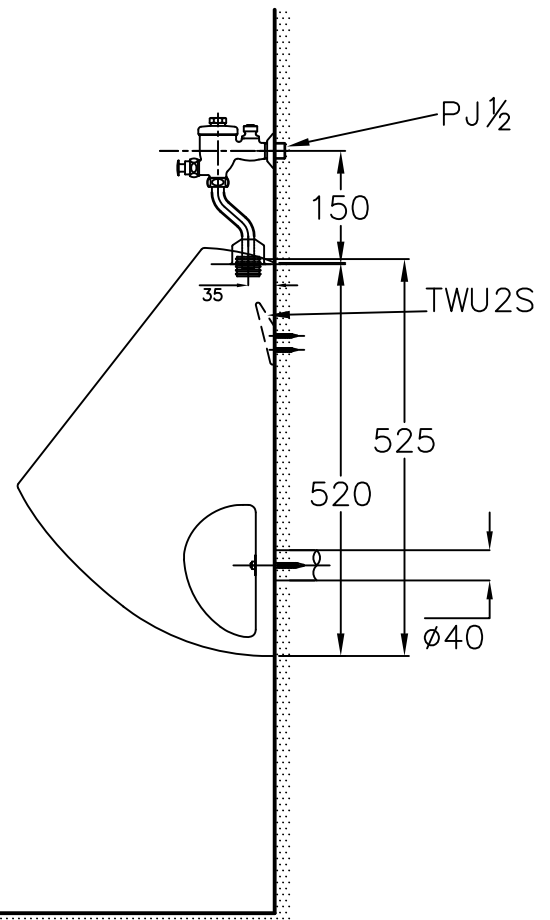

器具明細表		
品番	品名	數量
U104U	小便斗	1
TS402S	沖水閥	1
40065	沖水閥用彎管 (另購)	1
T408WG40	法蘭	1
TWU2S	安裝掛勾	1

註1：()內尺寸適用於身高160~170CM，請使用者依實際身高作調整。

TOTO		單位 <i>M/M</i>	CAD比例 1:1	名稱
製圖 <i>Kusea</i>	檢圖 黃志君	審核 久我	出圖比例 1:10	壁掛式小便斗
備註 STI/SSF	版別 01	修改日期	日期 '2010,06,25	
			圖紙 A4	品番 U104U/TS402S