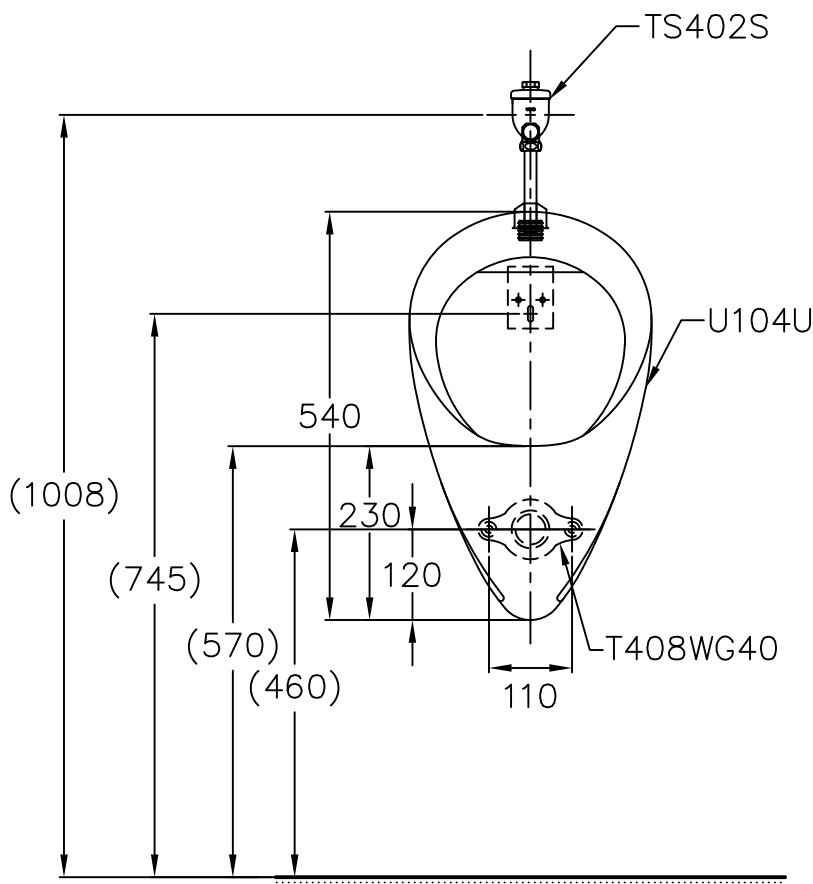

器具明細表		
品番	品名	數量
U104U	小便斗	1
TS402S	沖水閥	1
40065	沖水閥用彎管 (另購)	1
T408WG40	法蘭	1
TWU2S	安裝掛勾	1

註1：()內尺寸適用於身高160~170CM，請使用者依實際身高作調整。

TOTO		單位 <i>M/M</i>	CAD比例 1:1	名稱
製圖 <i>Kusea</i>	檢圖 黃志君	審核 久我	出圖比例 1:10	壁掛式小便斗
備註 STI/SSF	版別 01	修改日期	日期 '2010,06,25	
			圖紙 A4	品番 U104U/TS402S