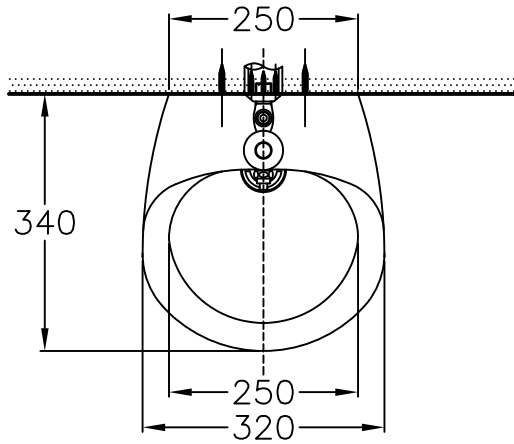

器具明細表		
品番	品名	數量
U104U	小便斗	1
TS402S	沖水閥	1
40065	沖水閥用彎管 (另購)	1
T408WG40	法蘭	1
TWU2S	安裝掛勾	1

註1：()內尺寸適用於身高160~170CM，請使用者依實際身高作調整。

TOTO		單位 <i>M/M</i>	CAD比例 1:1	名稱
製圖 <i>Kusea</i>	檢圖 黃志君	審核 久我	出圖比例 1:10	壁掛式小便斗
備註 STI/SSF	版別 01	修改日期	日期 '2010,06,25	
			圖紙 A4	品番 U104U/TS402S