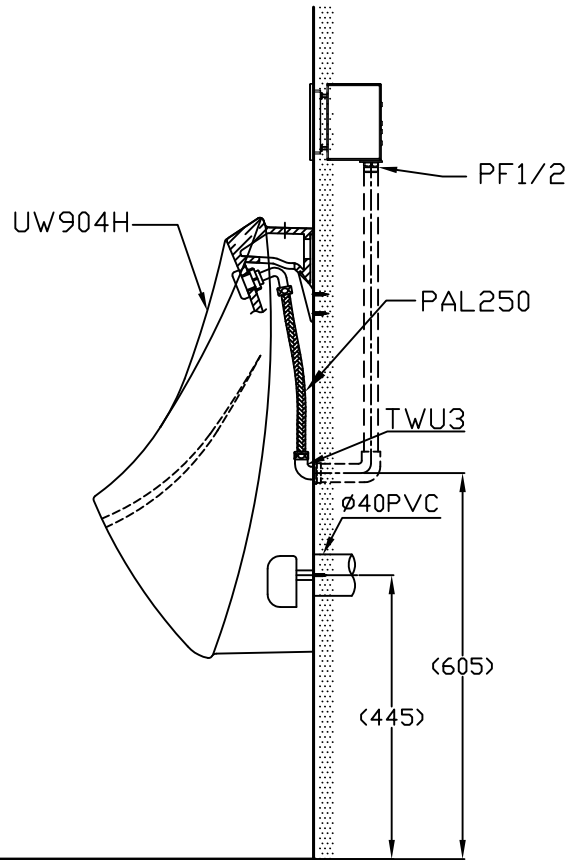

器具名細		
品番	品名	數量
UW904H	小便器	1
TWEA10	感應式沖水閥	1
T408WG40	油泥與銅底盤	1
TWU3	90°彎頭	1
PAL250	軟管	1

自動沖水閥
 給水時請確定最低必要水壓為0.07MPA
 (流動時)最高水壓為0.75MPA

註1：適用於身高160~170CM，請使用者依實際身高調整。
 註2：埋壁進水管與安裝板請錯開，勿在同一直線上，
 安裝不慎會造成漏水可能；牆內配管請自行處理。
 ()為建議尺寸，請依使用者需求做調整。

TOTO		單位 <i>M/M</i>	CAD比例 1:1	名稱 壁掛式小便斗
製圖 <i>Kusea</i>	檢圖 黃志君	審核 久我	出圖比例 1:12	
備註 TWC	版別 02	修改日期 '2011,02,18	日期 '2010,12,09	品番 UW904H/TWEA10
			圖紙 A4	