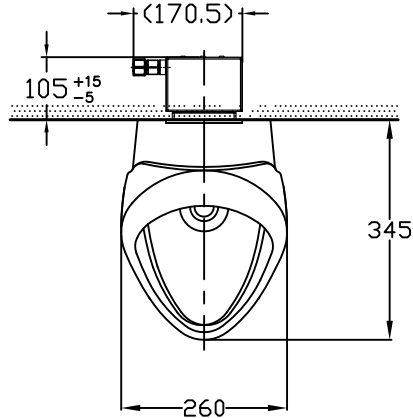

器具名細		
品番	品名	數量
UW904H	小便器	1
TWEA10	感應式沖水閥	1
T408WG40	油泥與銅底盤	1
TWU3	90°彎頭	1
PAL250	軟管	1

自動沖水閥
 給水時請確定最低必要水壓為0.07MPA
 (流動時)最高水壓為0.75MPA

註1：適用於身高160~170CM，請使用者依實際身高調整。
 註2：埋壁進水管與安裝板請錯開，勿在同一直線上，
 安裝不慎會造成漏水可能；牆內配管請自行處理。
 ()為建議尺寸，請依使用者需求做調整。

TOTO		單位 <i>M/M</i>	CAD比例 1:1	名稱 壁掛式小便斗
製圖 <i>Kusea</i>	檢圖 黃志君	審核 久我	出圖比例 1:12	
備註 TWC	版別 02	修改日期 '2011,02,18	日期 '2010,12,09	品番 UW904H/TWEA10
			圖紙 A4	