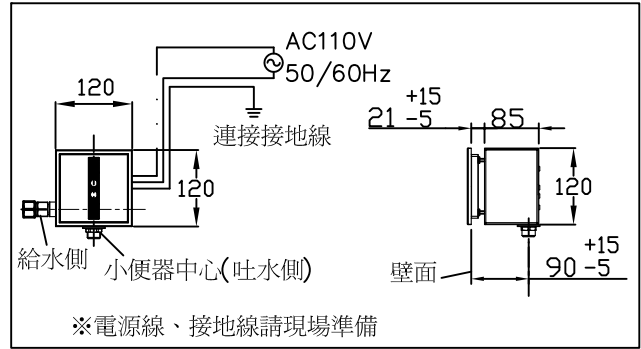

器具名細		
品番	品名	數量
UW904H	小便器	1
TWEA10	感應式沖水閥	1
T408WG40	油泥與銅底盤	1
TWU3	90°彎頭	1
PAL250	軟管	1

自動沖水閥
 給水時請確定最低必要水壓為0.07MPA
 (流動時)最高水壓為0.75MPA

註1：適用於身高160~170CM，請使用者依實際身高調整。
 註2：埋壁進水管與安裝板請錯開，勿在同一直線上，
 安裝不慎會造成漏水可能；牆內配管請自行處理。
 ()為建議尺寸，請依使用者需求做調整。

TOTO		單位 <i>M/M</i>	CAD比例 1:1	名稱 壁掛式小便斗
製圖 <i>Kusea</i>	檢圖 黃志君	審核 久我	出圖比例 1:12	
備註 TWC	版別 02	修改日期 '2011,02,18	日期 '2010,12,09	品番 UW904H/TWEA10
			圖紙 A4	