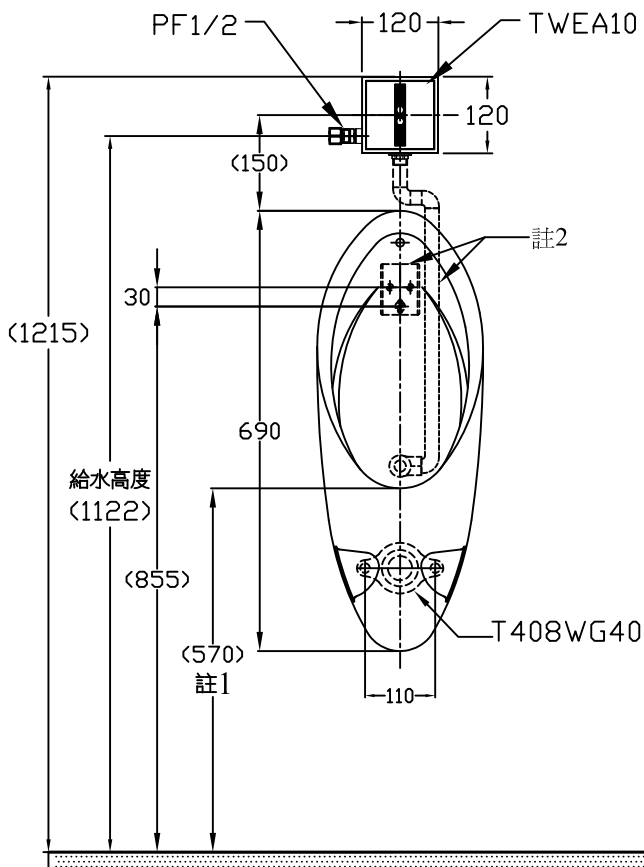

器具名細		
品番	品名	數量
UW904H	小便器	1
TWEA10	感應式沖水閥	1
T408WG40	油泥與銅底盤	1
TWU3	90°彎頭	1
PAL250	軟管	1

自動沖水閥
 給水時請確定最低必要水壓為0.07MPA
 (流動時)最高水壓為0.75MPA

註1：適用於身高160~170CM，請使用者依實際身高調整。
 註2：埋壁進水管與安裝板請錯開，勿在同一直線上，
 安裝不慎會造成漏水可能；牆內配管請自行處理。
 ()為建議尺寸，請依使用者需求做調整。

TOTO		單位 <i>M/M</i>	CAD比例 1:1	名稱 壁掛式小便斗
製圖 <i>Kusea</i>	檢圖 黃志君	審核 久我	出圖比例 1:12	
備註 TWC	版別 02	修改日期 '2011,02,18	日期 '2010,12,09	品番 UW904H/TWEA10
			圖紙 A4	