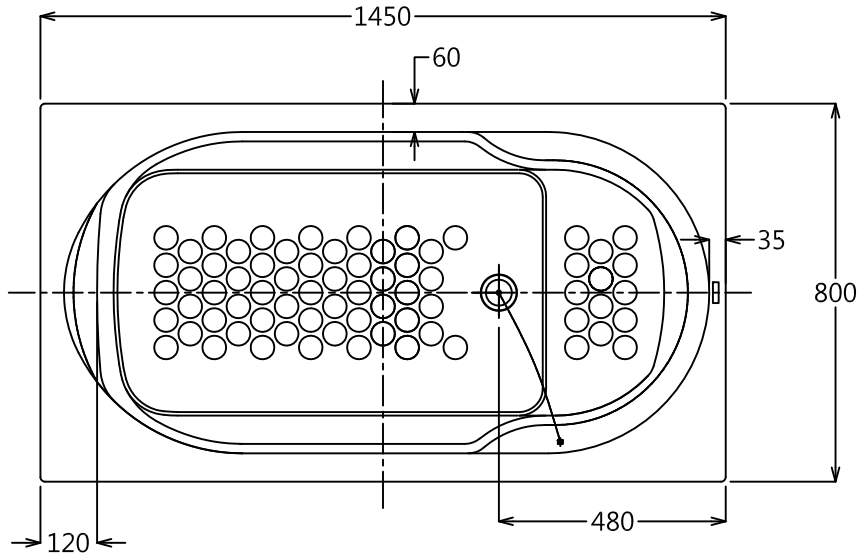

器具明細表

品番	品名	數量
PBA1450R/L	FRP浴缸	1
PBA01	台灣製浴缸腳	1
TWB06-1	排水彎管	1
TUB57H9RV1	排水金具	1

安裝注意事項：

- 1.地板請預留兩個排水口，以預防管路漏水使用。
- 2.浴缸用龍頭：請直接使用硬管(塑膠管、白鐵管)，直接安裝於龍頭冷熱進水口。

產品整體尺寸: 1450x800x647

<b>TOTO</b>		單位 <i>M/M</i>	CAD比例 1:1	名稱
製圖 <i>Kusea</i>	檢圖 (黃志君)	審核 (久我)	出圖比例 1:16	FRP浴缸
備註 JPN	版別 04	修改日期 '2011,08,05	日期 '2009,01,16	
			圖紙 A4	PBA1450R(L)