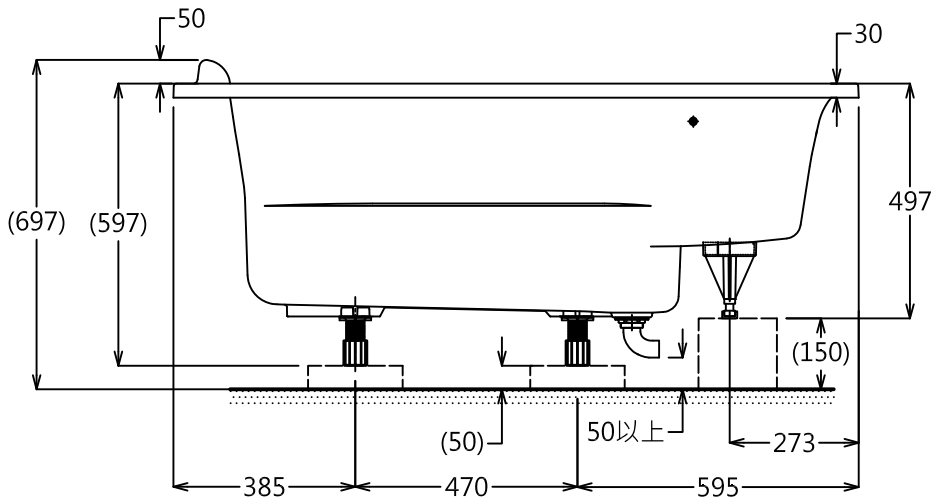

器具明細表

品番	品名	數量
PBA1450R/L	FRP浴缸	1
PBA01	台灣製浴缸腳	1
TWB06-1	排水彎管	1
TUB57H9RV1	排水金具	1

安裝注意事項：

- 1.地板請預留兩個排水口，以預防管路漏水使用。
- 2.浴缸用龍頭：請直接使用硬管(塑膠管、白鐵管)，直接安裝於龍頭冷熱進水口。

產品整體尺寸: 1450x800x647

<b>TOTO</b>		單位 <i>M/M</i>	CAD比例 1:1	名稱
製圖 <i>Kusea</i>	檢圖 (黃志君)	審核 (久我)	出圖比例 1:16	FRP浴缸
備註 JPN	版別 04	修改日期 '2011,08,05	日期 '2009,01,16	
			圖紙 A4	PBA1450R(L)