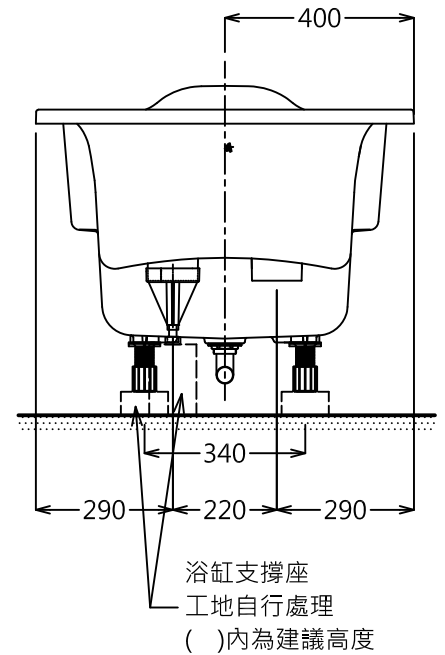

器具明細表

品番	品名	數量
PBA1450R/L	FRP浴缸	1
PBA01	台灣製浴缸腳	1
TWB06-1	排水彎管	1
TUB57H9RV1	排水金具	1

安裝注意事項：

- 1.地板請預留兩個排水口，以預防管路漏水使用。
- 2.浴缸用龍頭：請直接使用硬管(塑膠管、白鐵管)，直接安裝於龍頭冷熱進水口。

產品整體尺寸: 1450x800x647

<b>TOTO</b>		單位 <i>M/M</i>	CAD比例 1:1	名稱
製圖 <i>Kusea</i>	檢圖 (黃志君)	審核 (久我)	出圖比例 1:16	FRP浴缸
備註 JPN	版別 04	修改日期 '2011,08,05	日期 '2009,01,16	
			圖紙 A4	PBA1450R(L)