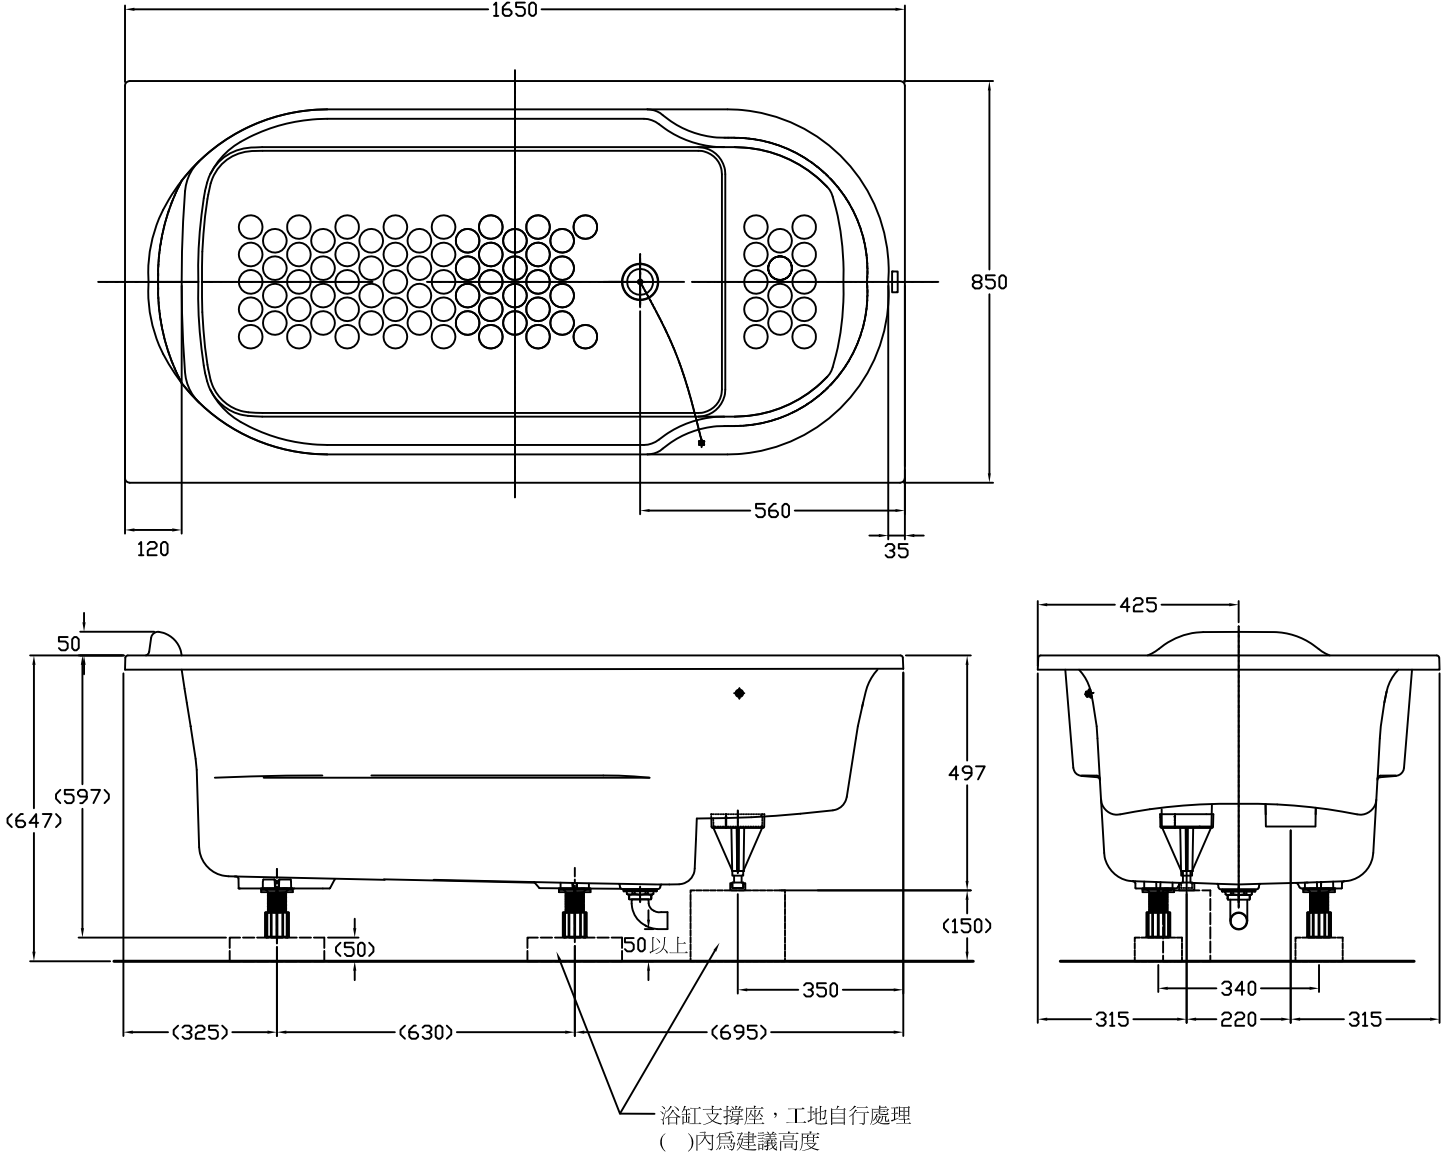

器具明細		
品番	品名	數量
PBA1650 R/L	壓克力浴缸	1
TWB06-1	排水彎管	1
PBA01	台灣製浴缸腳	1
TUB57H9RV1	排水金具	1

安裝注意事項：

- 1.地板請預留兩個排水口，以預防管路漏水使用。
- 2.浴缸用龍頭：請直接使用硬管(塑膠管、白鐵管)，直接安裝於龍頭(冷、熱)進水口。

TOTO		單位 <i>M/M</i>	CAD比例 1:1	名稱
製圖 <i>Kusea</i>	檢圖 (黃志君)	審核 (岡)	出圖比例 1:16	壓克力浴缸
備註 JPN	版別 03	修改日期 '2009,11,18	日期 '2009,09,02	
				品番 PBA1650R(L)
				圖紙 A4