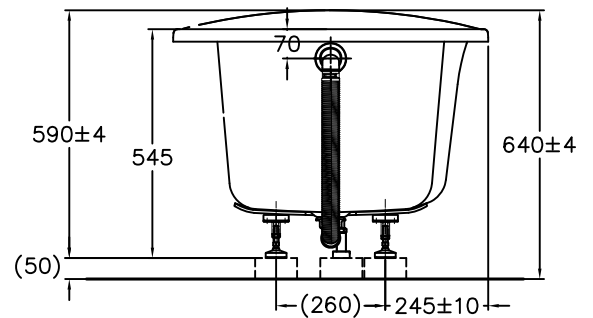

器具明細		
品番	品名	數量
PPYB1510ZRHPWET	珠光氣泡浴缸	1
DB601-2	排水零件	1
滿水容量 160L		電壓 AC110V

安裝注意事項：

- 1.地板請預留兩個排水口，以預防管路漏水使用。
- 2.浴缸用龍頭：請直接使用硬管(塑膠管、白鐵管)，直接安裝於龍頭冷熱進水口。

TOTO		單位 <i>M/M</i>	CAD比例 1:1	名稱
製圖 <i>Rankin</i>	檢圖 黃志君	審核 岡	出圖比例 1:18	珠光氣泡浴缸
備註 NTC	版別 02	修改日期 '2009,11,02	日期 '2009,03,05	品番
			圖紙 A4	PPYB1510ZR(L)HPWET