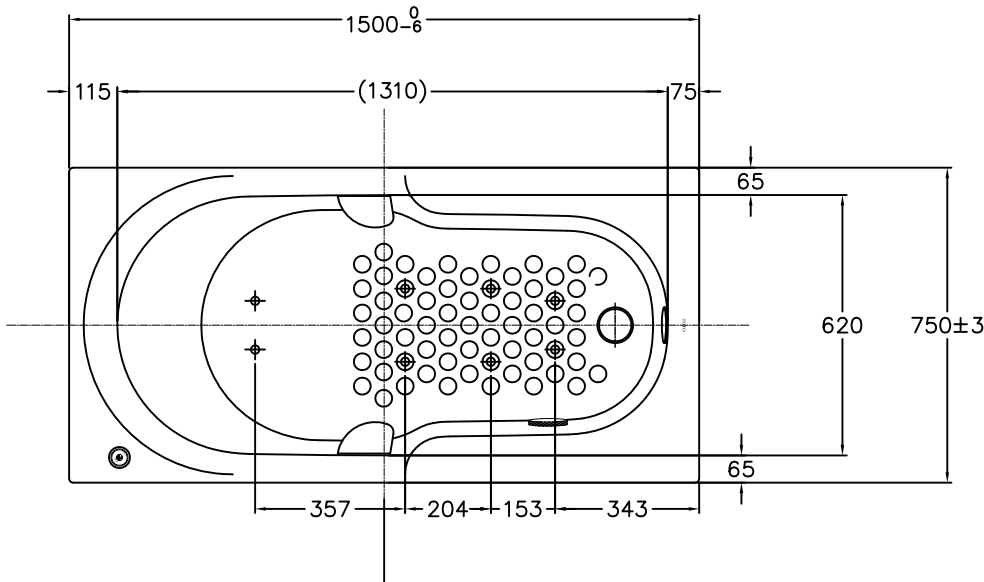

器具明細		
品番	品名	數量
PPYB1510ZRHPWET	珠光氣泡浴缸	1
DB601-2	排水零件	1
滿水容量 160L		電壓 AC110V

安裝注意事項：

- 1.地板請預留兩個排水口，以預防管路漏水使用。
- 2.浴缸用龍頭：請直接使用硬管(塑膠管、白鐵管)，直接安裝於龍頭冷熱進水口。

TOTO		單位 <i>M/M</i>	CAD比例 1:1	名稱
製圖 <i>Rankin</i>	檢圖 黃志君	審核 岡	出圖比例 1:18	珠光氣泡浴缸
備註 NTC	版別 02	修改日期 '2009,11,02	日期 '2009,03,05	品番
			圖紙 A4	PPYB1510ZR(L)HPWET