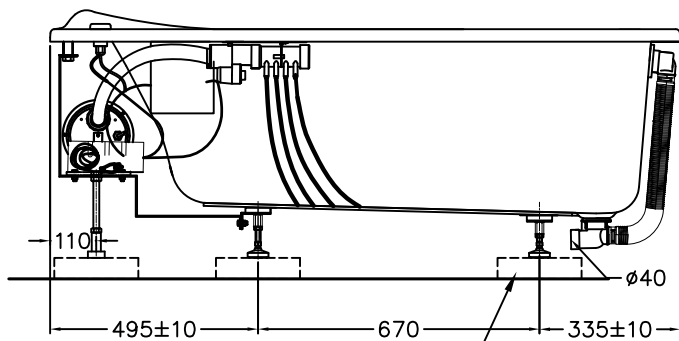

器具明細		
品番	品名	數量
PPYB1510ZRHPWET	珠光氣泡浴缸	1
DB601-2	排水零件	1
滿水容量 160L		電壓 AC110V

安裝注意事項：

- 1.地板請預留兩個排水口，以預防管路漏水使用。
- 2.浴缸用龍頭：請直接使用硬管(塑膠管、白鐵管)，直接安裝於龍頭冷熱進水口。

TOTO		單位 <i>M/M</i>	CAD比例 1:1	名稱
製圖 <i>Rankin</i>	檢圖 黃志君	審核 岡	出圖比例 1:18	珠光氣泡浴缸
備註 NTC	版別 02	修改日期 '2009,11,02	日期 '2009,03,05	品番
			圖紙 A4	PPYB1510ZR(L)HPWET