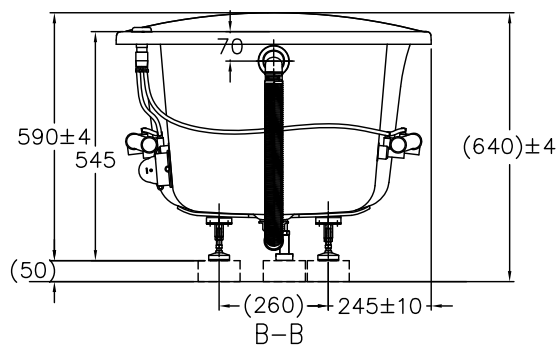

品番	品名	
PPYK1510ZRHPWET	珠光按摩浴缸	1
DB601-2	排水零件	1
満水容量 160L		

電壓 AC110V

<b>TOTO</b>		單位 <i>M/M</i>	CAD比例 1:1	名稱
製圖 <i>Rankin</i>	檢圖 黃志君	審核 岡	出圖比例 1:20	珠光按摩浴缸
備註 NTC	修改日期	日期 '2009,03,05	圖紙 A4	品番 PPYK1510ZR(L)HPWET