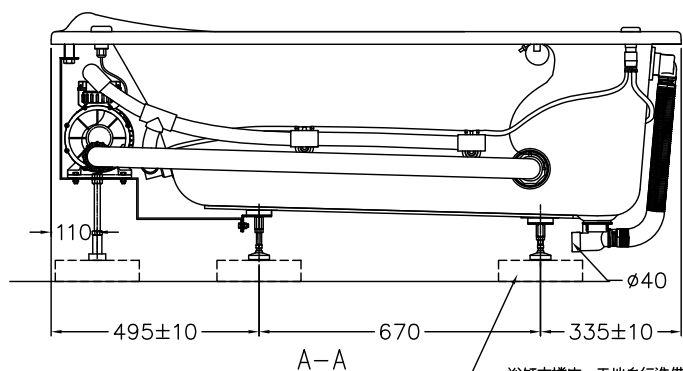

品番	品名	
PPYK1510ZRHPWET	珠光按摩浴缸	1
DB601-2	排水零件	1
満水容量 160L		

電壓 AC110V

<b>TOTO</b>		單位 <i>M/M</i>	CAD比例 1:1	名稱
製圖 <i>Rankin</i>	檢圖 黃志君	審核 岡	出圖比例 1:20	珠光按摩浴缸
備註 NTC	修改日期	日期 '2009,03,05	圖紙 A4	品番 PPYK1510ZR(L)HPWET