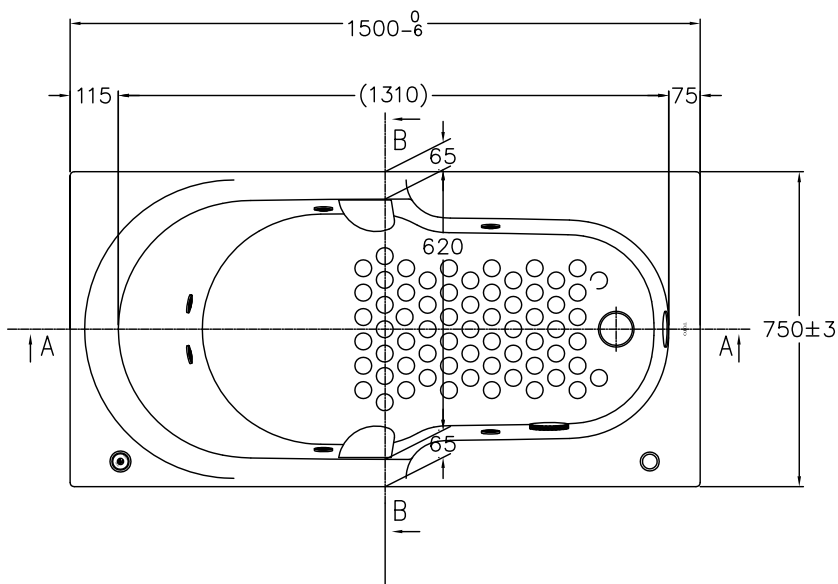

品番	品名	
PPYK1510ZRHPWET	珠光按摩浴缸	1
DB601-2	排水零件	1
満水容量 160L		

電壓 AC110V

<b>TOTO</b>		單位 <i>M/M</i>	CAD比例 1:1	名稱
製圖 <i>Rankin</i>	檢圖 黃志君	審核 岡	出圖比例 1:20	珠光按摩浴缸
備註 NTC	修改日期	日期 '2009,03,05	圖紙 A4	品番 PPYK1510ZR(L)HPWET