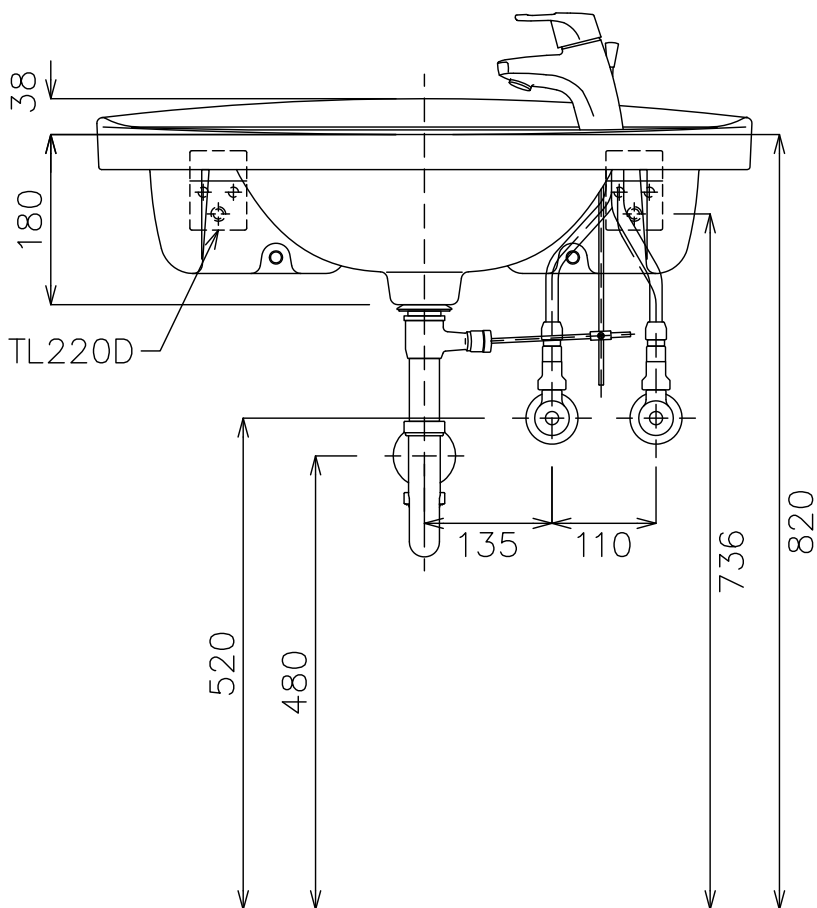

L270C	臉盆	1
TLHG31A	龍頭	1
TL220D	掛勾組	2
TC2602	拉桿	1
TC2603	落水頭	1
TW200L	排水金具	1

TOTO		單位 <i>M/M</i>	CAD比例 1:1 出圖比例 1:8	名稱 壁掛式臉盆
製圖 <i>SUNG</i>	檢圖 黃志君	審核 岡	日期 '2008,12,17	品番 L270C/TLHG31A
備考 JPN		修改日期	圖紙 A4	