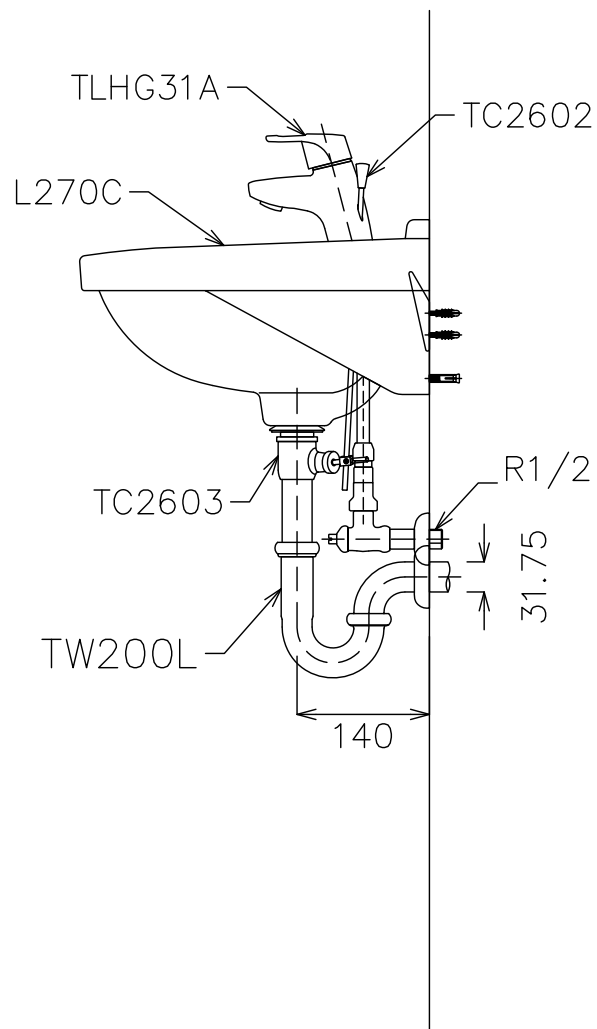

L270C	臉盆	1
TLHG31A	龍頭	1
TL220D	掛勾組	2
TC2602	拉桿	1
TC2603	落水頭	1
TW200L	排水金具	1

TOTO		單位 <i>M/M</i>	CAD比例 1:1 出圖比例 1:8	名稱 壁掛式臉盆
製圖 <i>SUNG</i>	檢圖 黃志君	審核 岡	日期 '2008,12,17	品番 L270C/TLHG31A
備考 JPN		修改日期	圖紙 A4	