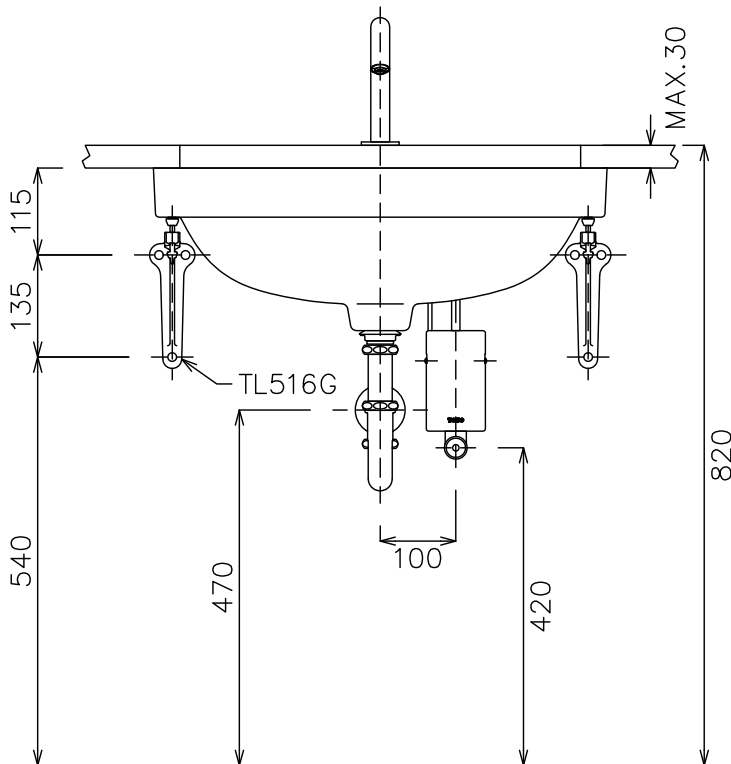

L548GU	臉盆	1
TEN12AWRX	龍頭	1
TW002L	排水金具	1
TL516G	支撐架	2
DH401VC1	落水頭	1

TOTO		單位	M/M	CAD比例 1:1	名稱	下坎式洗面器
製圖	檢圖	審核	日期	出圖比例 1:12		
PUNY	黃志君	固	'2009,03,09	圖紙	品番	L548GU/TEN12AWRX
備考	TWC/JPN	修改日期	A4			