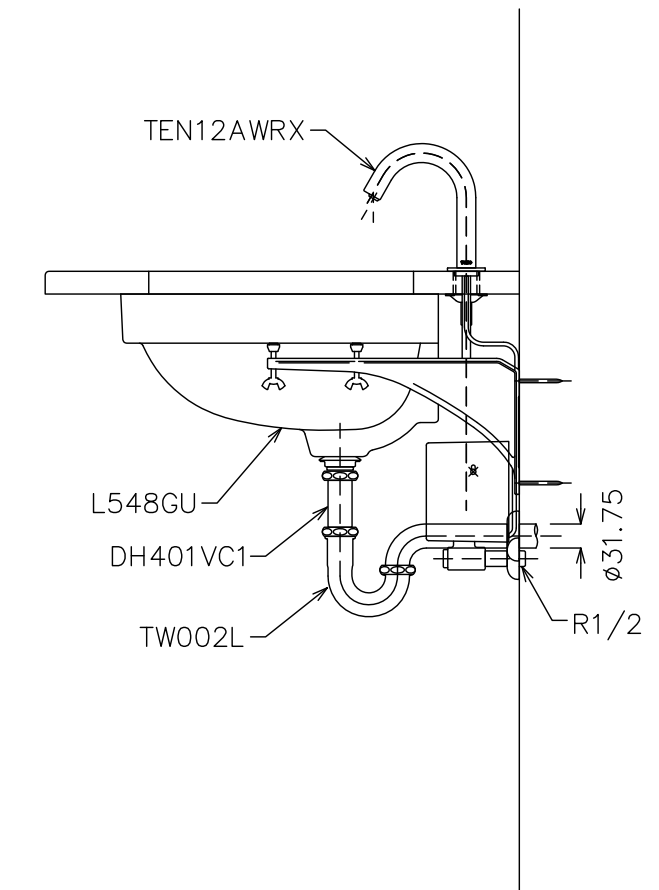

L548GU	臉盆	1
TEN12AWRX	龍頭	1
TW002L	排水金具	1
TL516G	支撐架	2
DH401VC1	落水頭	1

TOTO		單位	M/M	CAD比例 1:1	名稱	下坎式洗面器
製圖	檢圖	審核	日期	出圖比例 1:12		
PUNY	黃志君	固	'2009,03,09	圖紙	品番	L548GU/TEN12AWRX
備考	TWC/JPN	修改日期	A4			