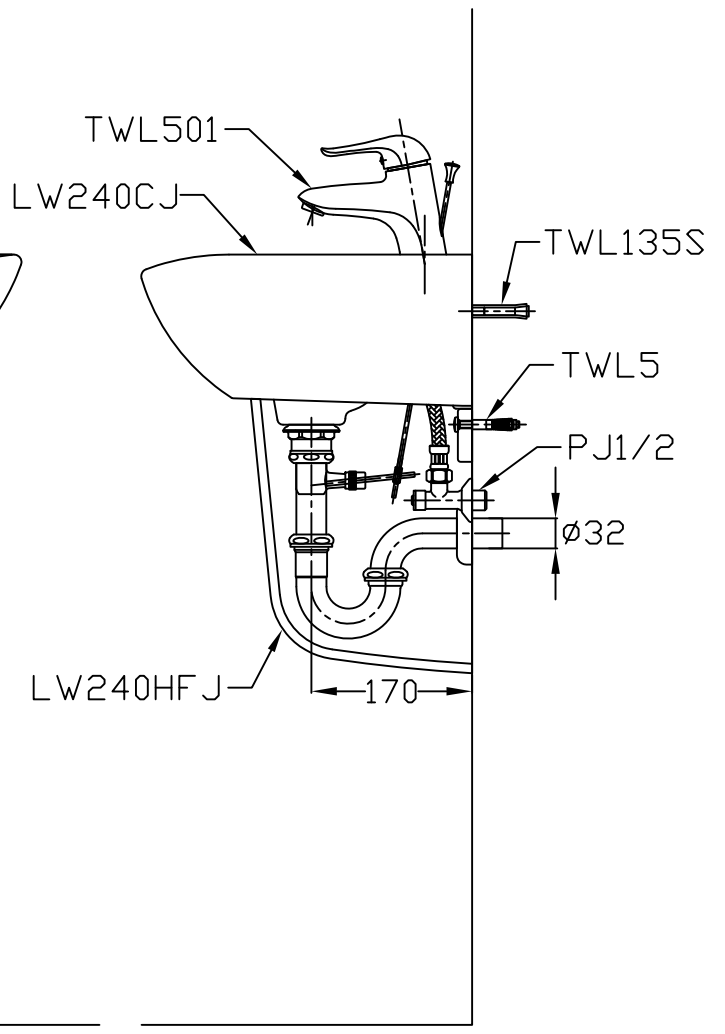

器具明細		
品番	品名	數量
LW240CJ	洗面器	1
TWL135S	固定金具	2
LW240HFJ	臉盆短柱腳	1
TWL5	固定螺絲	2
TWL501	單槍龍頭	1

TOTO		單位 <i>M/M</i>	CAD比例 1:1	名稱
製圖 <i>Kusea</i>	檢圖 黃志君	審核 岡	出圖比例 1:8	壁掛式短腳洗臉盆
備註 STI/TWC	版別 02	修改日期 '2009,10,02	日期 '2008,12,11	
圖紙 A4				品番 LW240CJ/LW240HFJ/TWL501