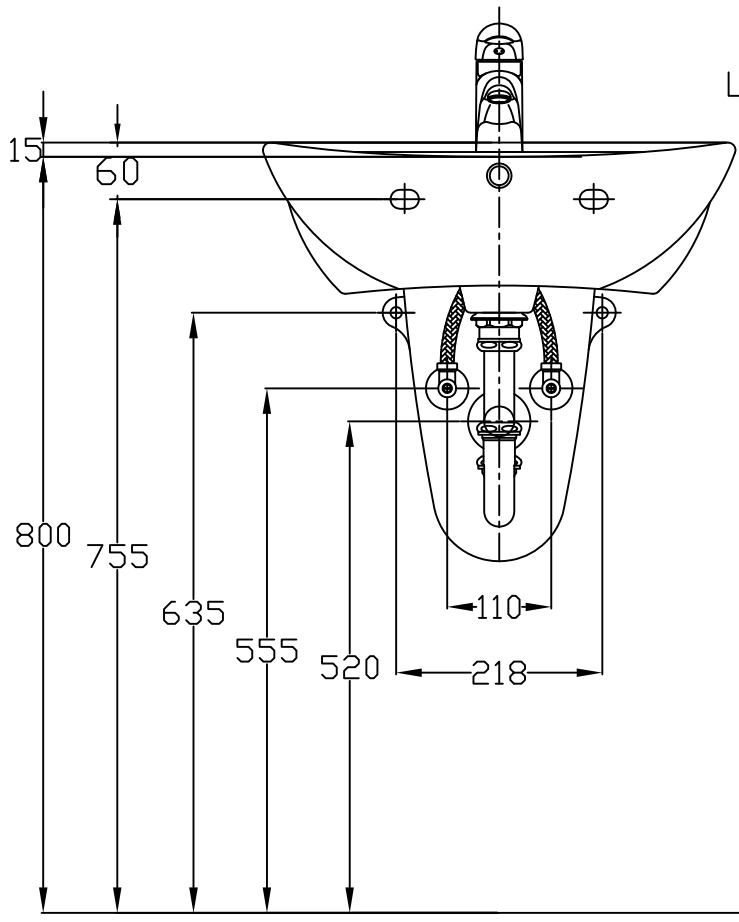

器具明細		
品番	品名	數量
LW240CJ	洗面器	1
TWL135S	固定金具	2
LW240HFJ	臉盆短柱腳	1
TWL5	固定螺絲	2
TWL501	單槍龍頭	1

TOTO		單位 <i>M/M</i>	CAD比例 1:1	名稱
製圖 <i>Kusea</i>	檢圖 黃志君	審核 岡	出圖比例 1:8	壁掛式短腳洗臉盆
備註 STI/TWC	版別 02	修改日期 '2009,10,02	日期 '2008,12,11	
圖紙 A4				品番 LW240CJ/LW240HFJ/TWL501