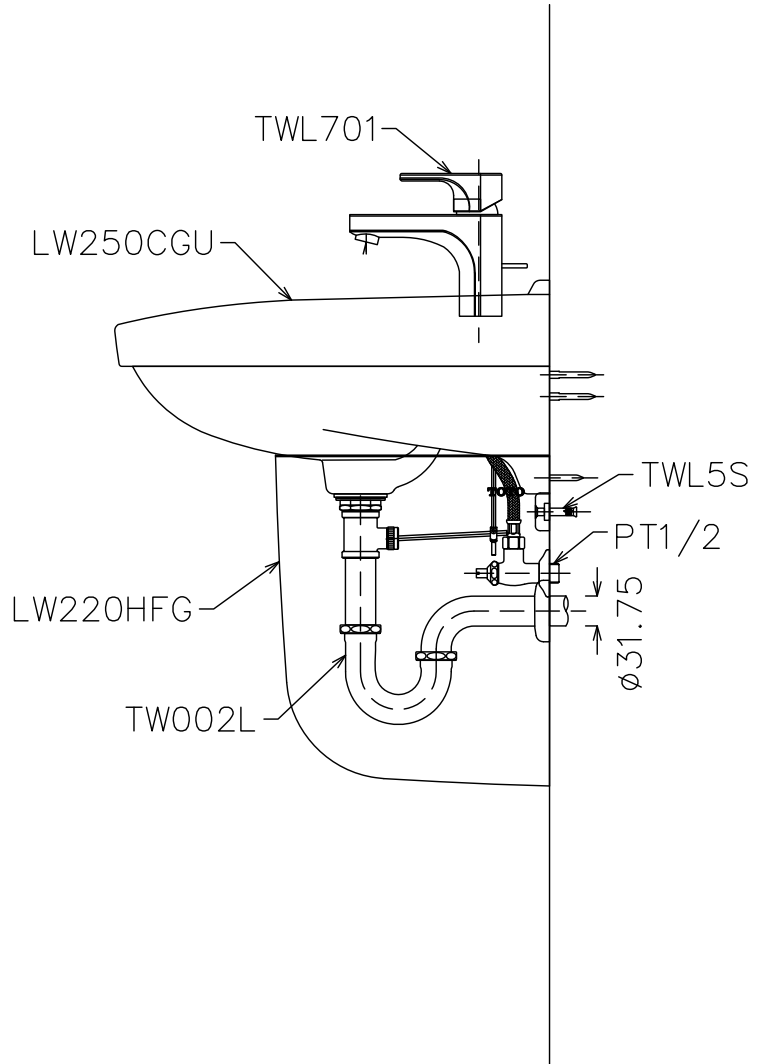

LW250CGU	臉盆	1
LW220HFG	臉盆短腳	1
TWL701	龍頭	1
TWL15S	固定金具	1
TWL5S	固定螺絲	2
TW002L	排水金具	1

<b>TOTO</b>		單位 <i>M/M</i>	CAD比例 1:1 出圖比例 1:8	名稱 壁掛式短腳臉盆
製圖 <i>PUNY</i>	檢圖 黃志君	審核 岡	日期 '2008,12,31	品番 LW250CGU/LW220HFG
備考 TWC		修改日期	圖紙 A4	