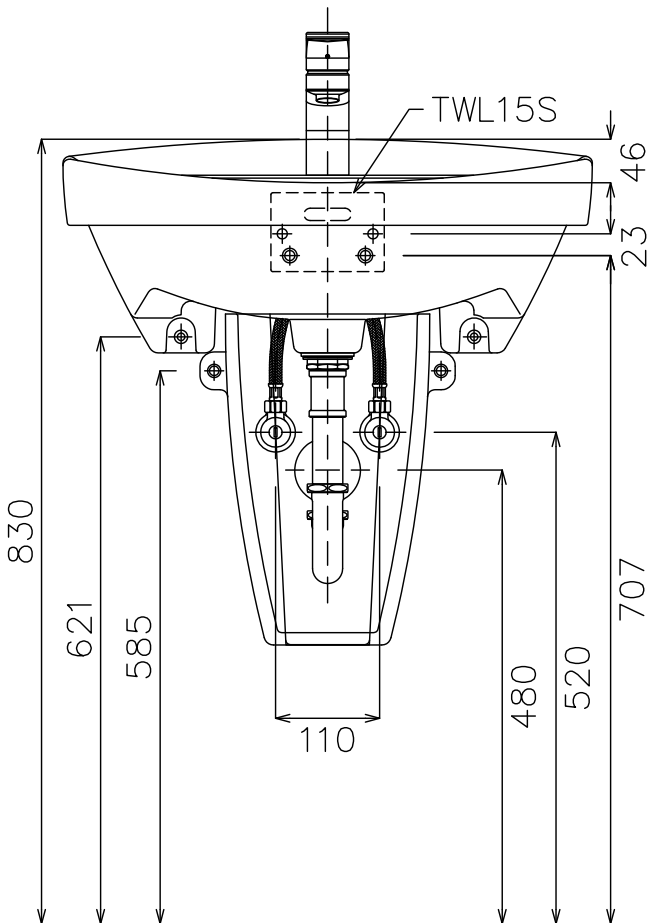

LW250CGU	臉盆	1
LW220HFG	臉盆短腳	1
TWL701	龍頭	1
TWL15S	固定金具	1
TWL5S	固定螺絲	2
TW002L	排水金具	1

<b>TOTO</b>		單位 <i>M/M</i>	CAD比例 1:1 出圖比例 1:8	名稱 壁掛式短腳臉盆
製圖 <i>PUNY</i>	檢圖 黃志君	審核 岡	日期 '2008,12,31	品番 LW250CGU/LW220HFG
備考 TWC		修改日期	圖紙 A4	