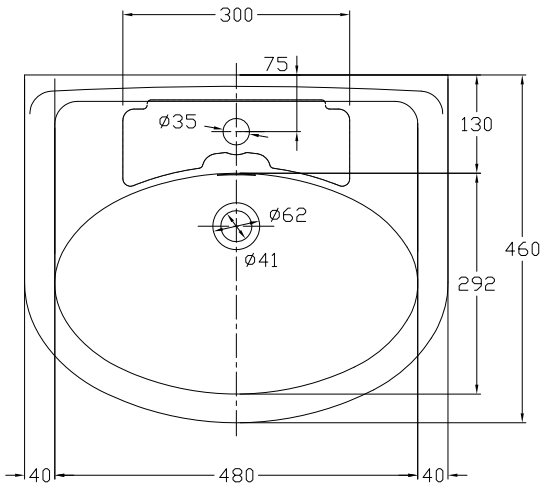

品 番	品 名	
LW250CGU	洗面器	1
LW220FG	洗面器長腳	1
TWL701	單槍龍頭	1
TW002L	排水P管+止水栓	1
TWL15S	洗面器固定配件	1

TOTO		單位 <i>M/M</i>	CAD比例 1:1	名稱
製圖 <i>Rankin</i>	檢圖 <i>Huang</i>	審核 <i>Oka</i>	出圖比例 1:10	壁掛式洗面器
備註 TWC		修改日期 '2008,06,18	日期 '2008,04,05	
			圖紙 A4	