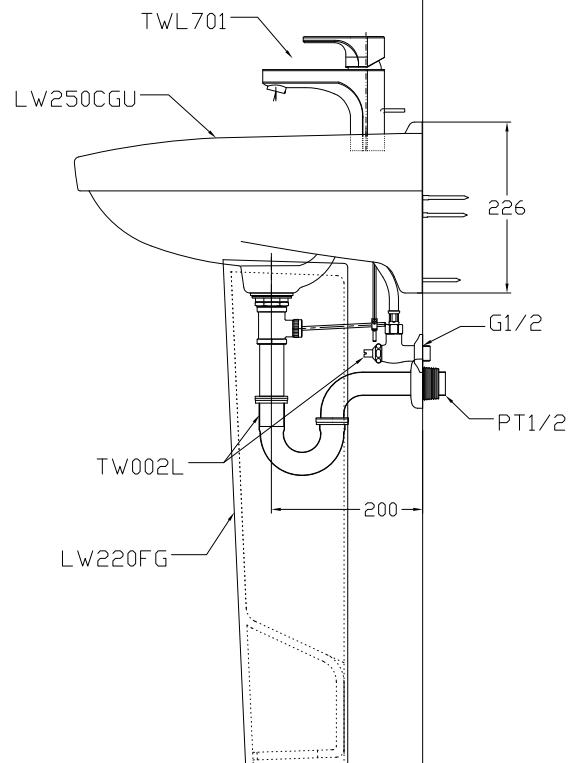

品 番	品 名	
LW250CGU	洗面器	1
LW220FG	洗面器長腳	1
TWL701	單槍龍頭	1
TW002L	排水P管+止水栓	1
TWL15S	洗面器固定配件	1

TOTO		單位 <i>M/M</i>	CAD比例 1:1	名稱
製圖 <i>Rankin</i>	檢圖 <i>Huang</i>	審核 <i>Oka</i>	出圖比例 1:10	壁掛式洗面器
備註 TWC		修改日期 '2008,06,18	日期 '2008,04,05	
			圖紙 A4	