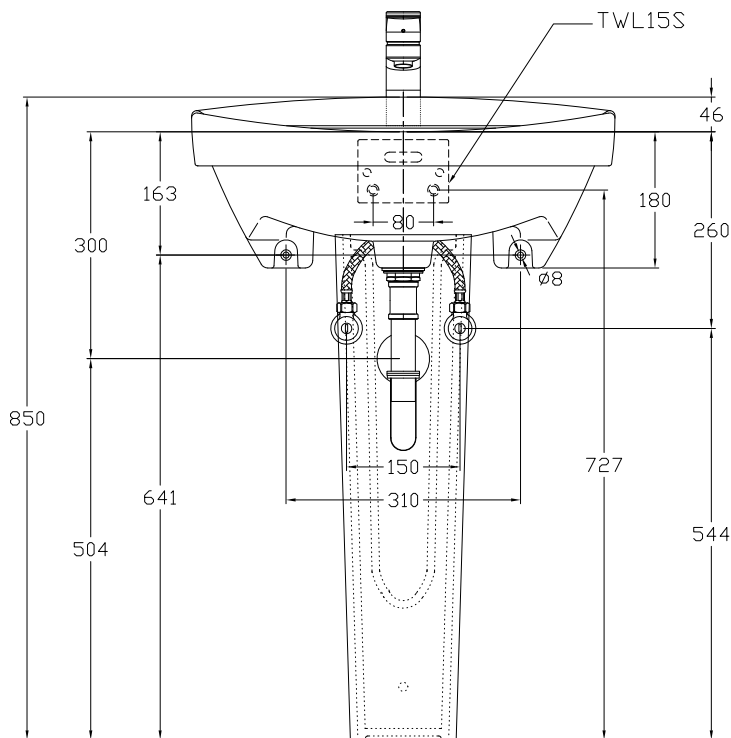

品 番	品 名	
LW250CGU	洗面器	1
LW220FG	洗面器長腳	1
TWL701	單槍龍頭	1
TW002L	排水P管+止水栓	1
TWL15S	洗面器固定配件	1

TOTO		單位 <i>M/M</i>	CAD比例 1:1	名稱
製圖 <i>Rankin</i>	檢圖 <i>Huang</i>	審核 <i>Oka</i>	出圖比例 1:10	壁掛式洗面器
備註 TWC		修改日期 '2008,06,18	日期 '2008,04,05	
			圖紙 A4	