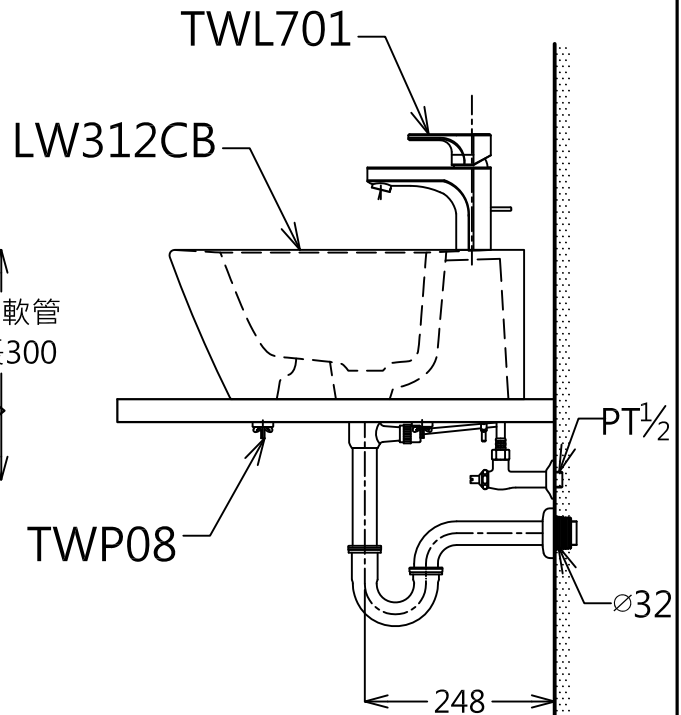

器具明細表		
品番	品名	數量
LW312CB	檯面式臉盆	1
TWL701	單槍龍頭	1
TWP08	固定螺絲(臉盆內附)	3

產品整體尺寸: 600x463x195

TOTO		單位 <i>M/M</i>	CAD比例 1:1	名稱
製圖 <i>Kusea</i>	檢圖 (黃志君)	審核 (久我)	出圖比例 1:10	檯面式臉盆
備註 BTC/TWC	版別 01	修改日期	日期 '2011,07,15	
			圖紙 A4	
				品番
				LW312CB/TWL701