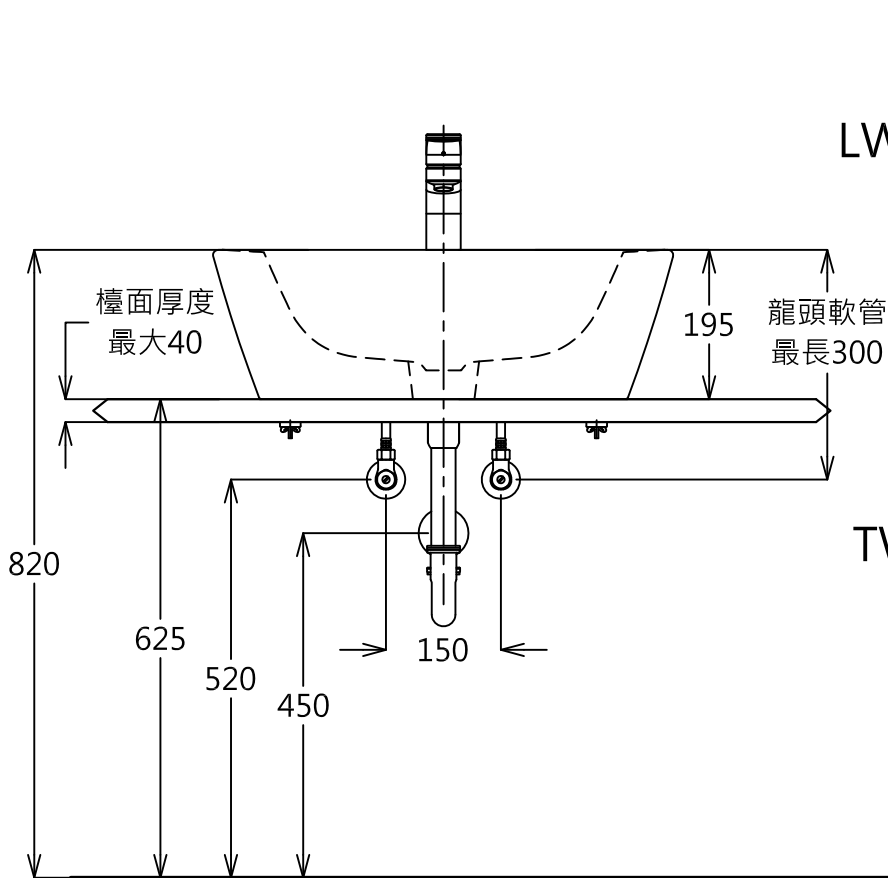

器具明細表		
品番	品名	數量
LW312CB	檯面式臉盆	1
TWL701	單槍龍頭	1
TWP08	固定螺絲(臉盆內附)	3

產品整體尺寸: 600x463x195

TOTO		單位 <i>M/M</i>	CAD比例 1:1	名稱
製圖 <i>Kusea</i>	檢圖 (黃志君)	審核 (久我)	出圖比例 1:10	檯面式臉盆
備註 BTC/TWC	版別 01	修改日期	日期 '2011,07,15	
			圖紙 A4	
				品番
				LW312CB/TWL701