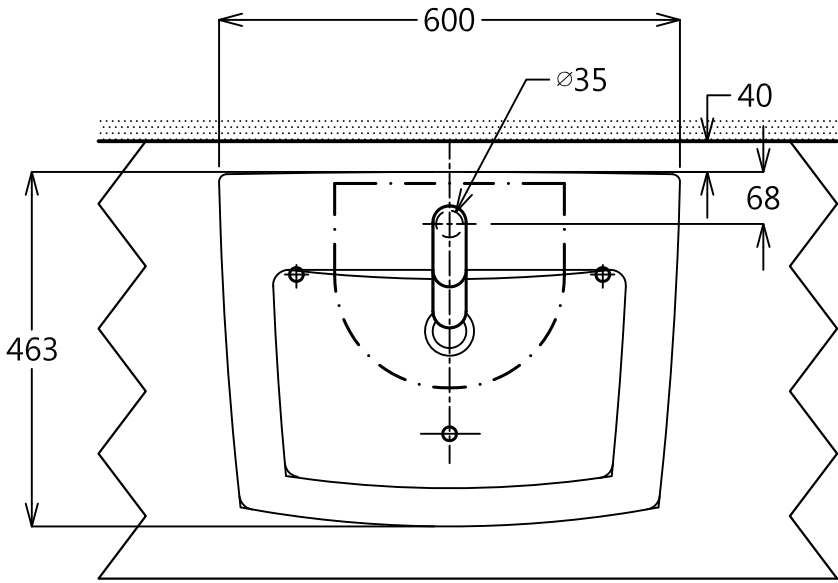

器具明細表		
品番	品名	數量
LW312CB	檯面式臉盆	1
TWL701	單槍龍頭	1
TWP08	固定螺絲(臉盆內附)	3

產品整體尺寸: 600x463x195

TOTO		單位 <i>M/M</i>	CAD比例 1:1	名稱
製圖 <i>Kusea</i>	檢圖 (黃志君)	審核 (久我)	出圖比例 1:10	檯面式臉盆
備註 BTC/TWC	版別 01	修改日期	日期 '2011,07,15	
			圖紙 A4	
				品番
				LW312CB/TWL701