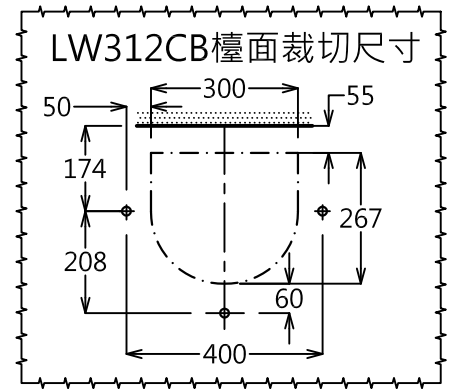

器具明細表		
品番	品名	數量
LW312CB	檯面式臉盆	1
TWL701	單槍龍頭	1
TWP08	固定螺絲(臉盆內附)	3

產品整體尺寸: 600x463x195

TOTO		單位 <i>M/M</i>	CAD比例 1:1	名稱
製圖 <i>Kusea</i>	檢圖 (黃志君)	審核 (久我)	出圖比例 1:10	檯面式臉盆
備註 BTC/TWC	版別 01	修改日期	日期 '2011,07,15	
			圖紙 A4	
				品番
				LW312CB/TWL701