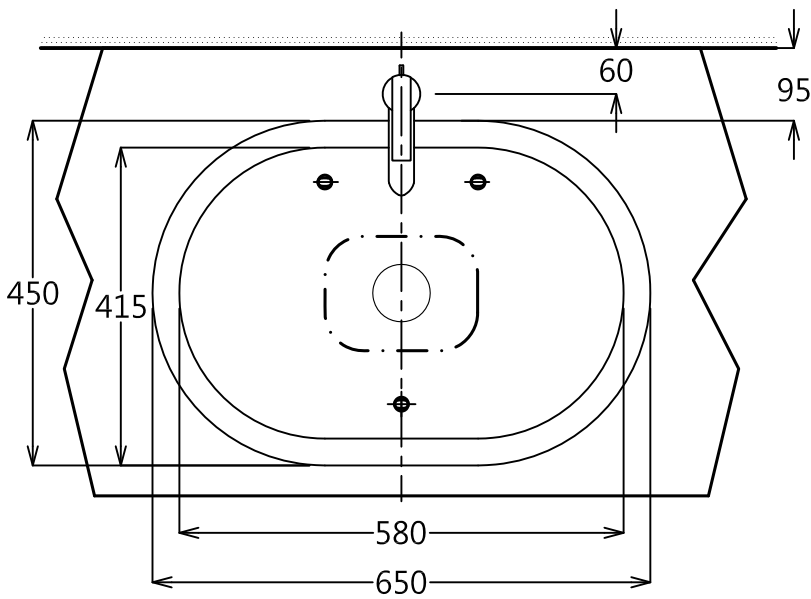

器具明細表		
品番	品名	數量
LW542JU	檯面式臉盆	1
TS240FX(TL)	單槍龍頭	1
TX809L	固定金具(另購)	1
TW005	P管+止水栓	1

產品整體尺寸: 650x450x155

TOTO		單位 <i>M/M</i>	CAD比例 1:1	名稱
製圖 <i>Kusea</i>	檢圖 黃志君	審核 久我	出圖比例 1:10	檯面式臉盆
備註 STI/SSF	版別 01	修改日期	日期 '2011,08,02	
			圖紙 A4	品番 LW542JU / TS240FX(TL)