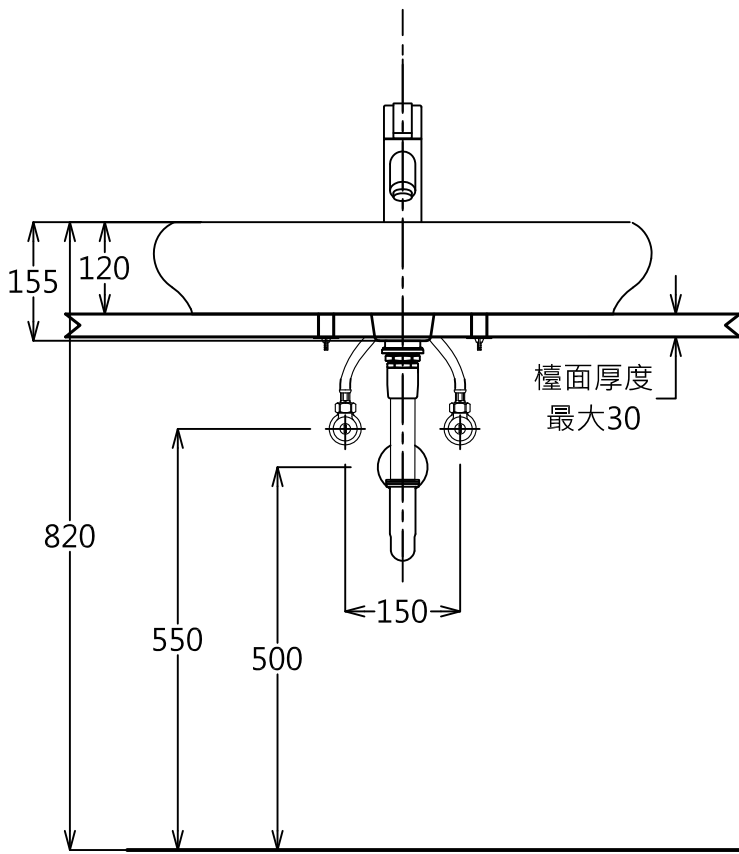

器具明細表		
品番	品名	數量
LW542JU	檯面式臉盆	1
TS240FX(TL)	單槍龍頭	1
TX809L	固定金具(另購)	1
TW005	P管+止水栓	1

產品整體尺寸: 650x450x155

TOTO		單位 <i>M/M</i>	CAD比例 1:1	名稱
製圖 <i>Kusea</i>	檢圖 黃志君	審核 久我	出圖比例 1:10	檯面式臉盆
備註 STI/SSF	版別 01	修改日期	日期 '2011,08,02	
			圖紙 A4	品番 LW542JU / TS240FX(TL)