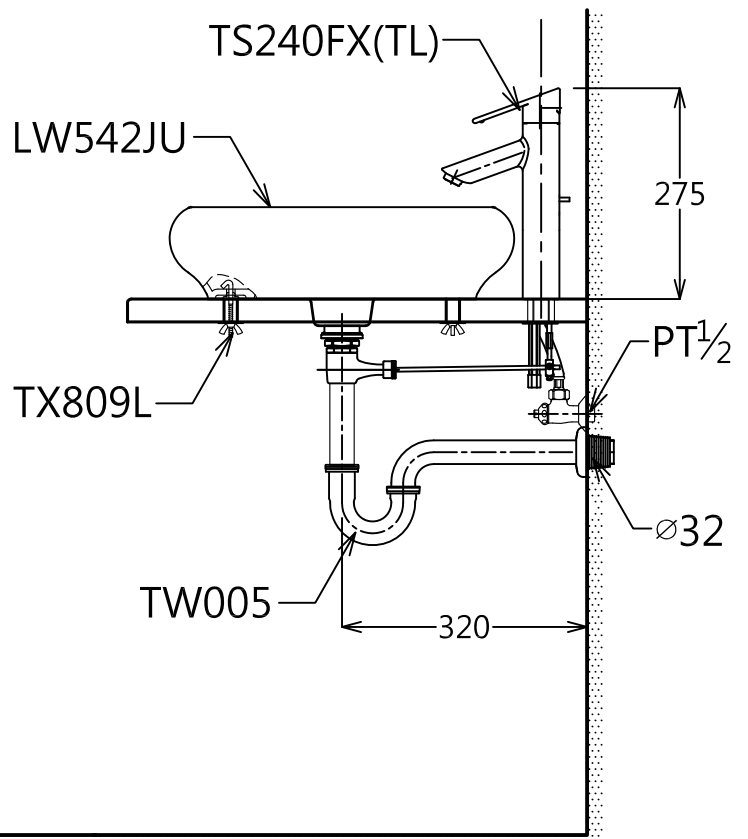

器具明細表		
品番	品名	數量
LW542JU	檯面式臉盆	1
TS240FX(TL)	單槍龍頭	1
TX809L	固定金具(另購)	1
TW005	P管+止水栓	1

產品整體尺寸: 650x450x155

TOTO		單位 <i>M/M</i>	CAD比例 1:1	名稱
製圖 <i>Kusea</i>	檢圖 黃志君	審核 久我	出圖比例 1:10	檯面式臉盆
備註 STI/SSF	版別 01	修改日期	日期 '2011,08,02	
			圖紙 A4	品番 LW542JU / TS240FX(TL)