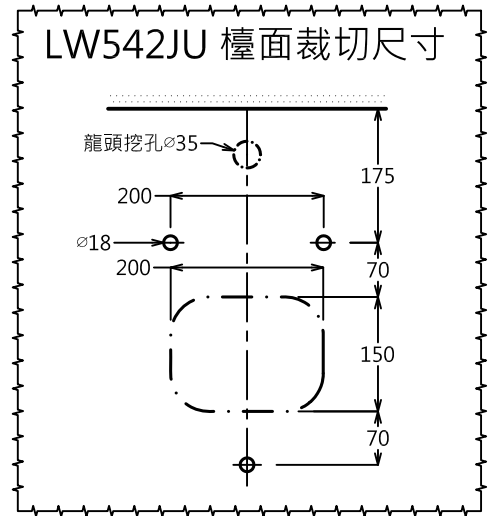

器具明細表		
品番	品名	數量
LW542JU	檯面式臉盆	1
TS240FX(TL)	單槍龍頭	1
TX809L	固定金具(另購)	1
TW005	P管+止水栓	1

產品整體尺寸: 650x450x155

TOTO		單位 <i>M/M</i>	CAD比例 1:1	名稱
製圖 <i>Kusea</i>	檢圖 黃志君	審核 久我	出圖比例 1:10	檯面式臉盆
備註 STI/SSF	版別 01	修改日期	日期 '2011,08,02	
			圖紙 A4	品番 LW542JU / TS240FX(TL)