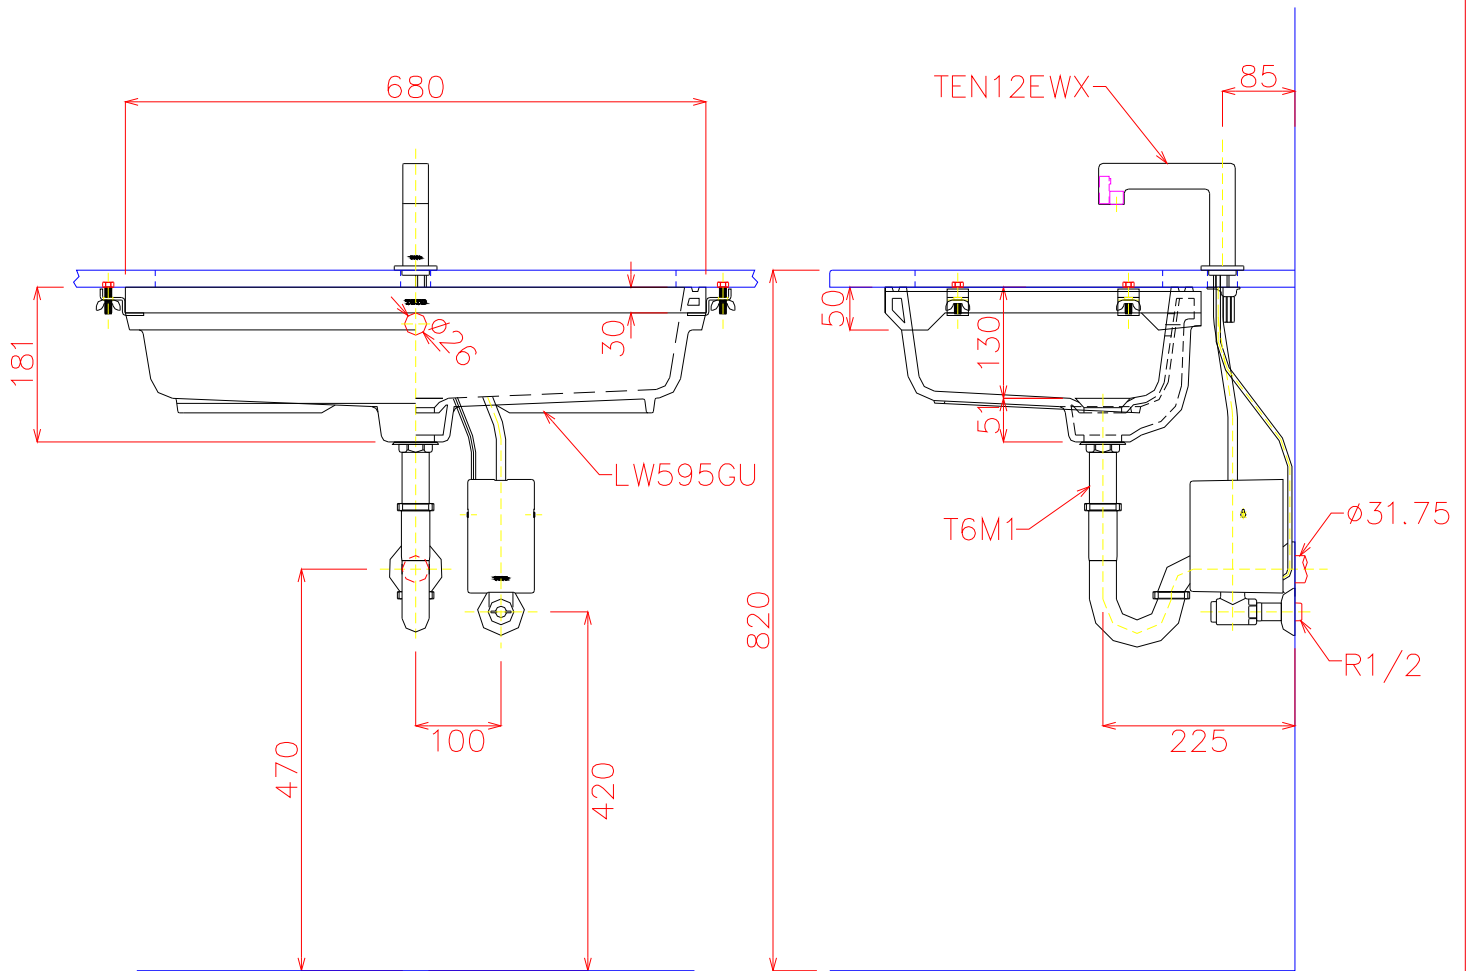

LW595GU	臉盆	1
TEN12EWX	龍頭	1
T6M1	排水金具	1

**TOTO**

單位 *M/M*

尺度  
A4 1:9  
CAD 1:1

名稱

下嵌式臉盆

製圖

*SUNG*

檢圖

審核

日付  
'2008,06,13

品番

LW595GU

備考

容量: 11L TWC/JPN