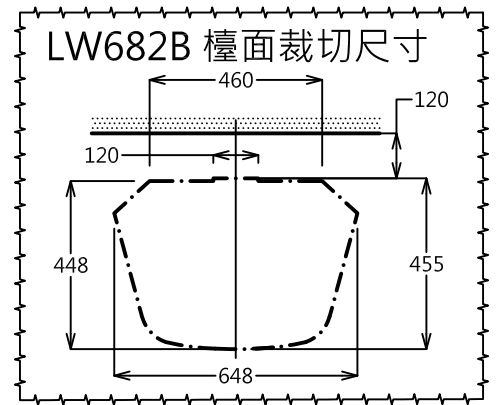

器具明細表		
品番	品名	數量
LW682B	上嵌式臉盆	1
TWL601L	單槍龍頭	1
TC2608	按壓式落水頭	1
TW002L	排水金具	1
TLP03	裝飾蓋(臉盆內附)	1

產品整體尺寸: 685x490x211

TOTO		單位 <i>M/M</i>	CAD比例 1:1	名稱 上嵌式臉盆
製圖 <i>Kusea</i>	檢圖 黃志君	審核 久我	出圖比例 1:10	
備註 BTC/TWC	版別 01	修改日期	日期 '2011,07,29	
			圖紙 A4	品番 LW682B / TWL601L