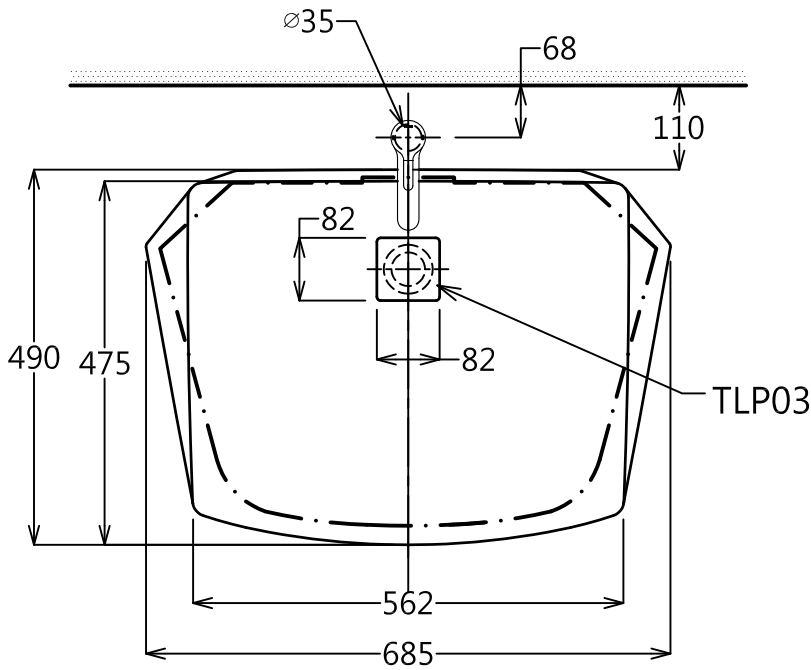

器具明細表		
品番	品名	數量
LW682B	上嵌式臉盆	1
TWL601L	單槍龍頭	1
TC2608	按壓式落水頭	1
TW002L	排水金具	1
TLP03	裝飾蓋(臉盆內附)	1

產品整體尺寸: 685x490x211

TOTO		單位 <i>M/M</i>	CAD比例 1:1	名稱 上嵌式臉盆
製圖 <i>Kusea</i>	檢圖 黃志君	審核 久我	出圖比例 1:10	
備註 BTC/TWC	版別 01	修改日期	日期 '2011,07,29	
			圖紙 A4	品番 LW682B / TWL601L