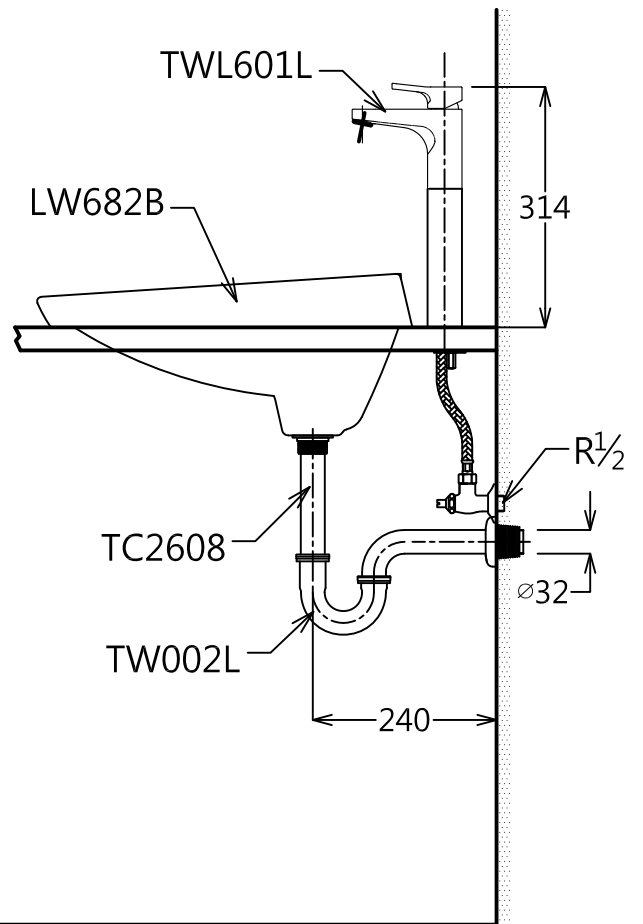

器具明細表		
品番	品名	數量
LW682B	上嵌式臉盆	1
TWL601L	單槍龍頭	1
TC2608	按壓式落水頭	1
TW002L	排水金具	1
TLP03	裝飾蓋(臉盆內附)	1

產品整體尺寸: 685x490x211

TOTO		單位 <i>M/M</i>	CAD比例 1:1	名稱 上嵌式臉盆
製圖 <i>Kusea</i>	檢圖 黃志君	審核 久我	出圖比例 1:10	
備註 BTC/TWC	版別 01	修改日期	日期 '2011,07,29	
			圖紙 A4	品番 LW682B / TWL601L