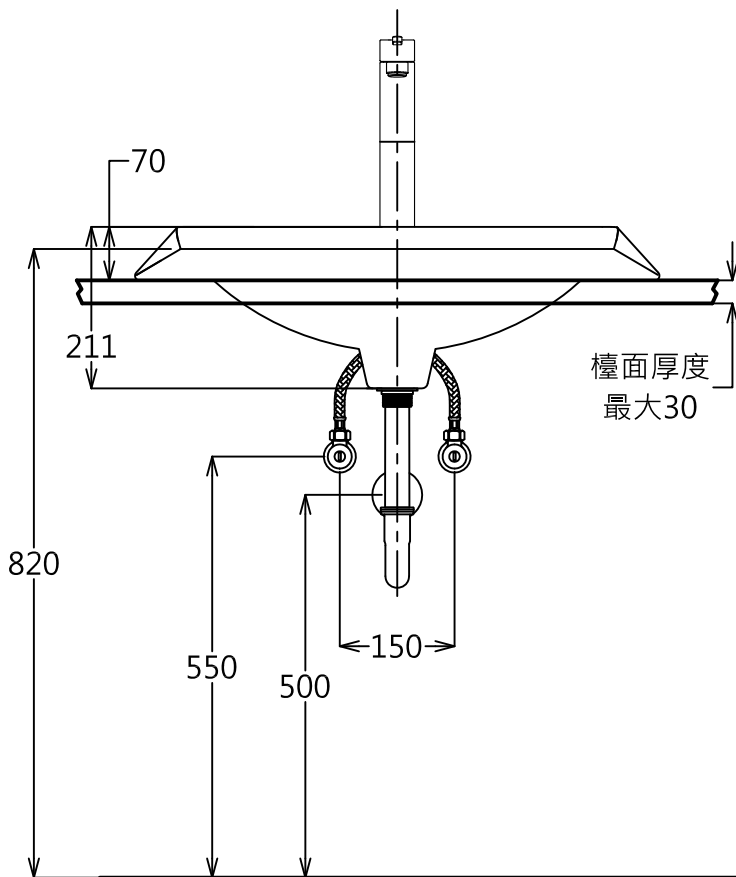

器具明細表		
品番	品名	數量
LW682B	上嵌式臉盆	1
TWL601L	單槍龍頭	1
TC2608	按壓式落水頭	1
TW002L	排水金具	1
TLP03	裝飾蓋(臉盆內附)	1

產品整體尺寸: 685x490x211

TOTO		單位 <i>M/M</i>	CAD比例 1:1	名稱 上嵌式臉盆
製圖 <i>Kusea</i>	檢圖 黃志君	審核 久我	出圖比例 1:10	
備註 BTC/TWC	版別 01	修改日期	日期 '2011,07,29	
			圖紙 A4	品番 LW682B / TWL601L