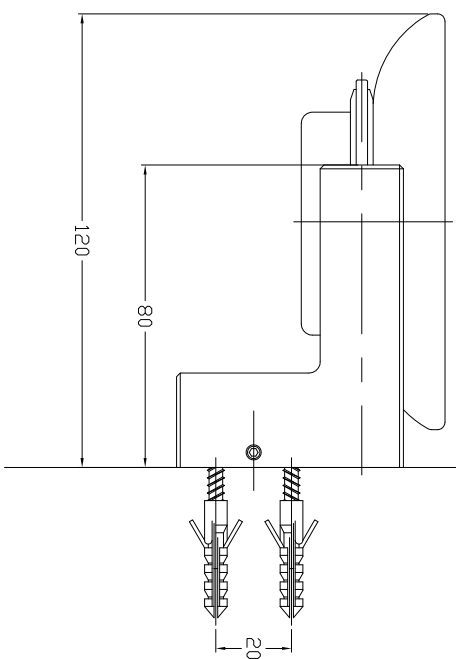

△完成牆面

完成牆面▷

TOTO 製圖 <i>Rankin</i> 備註 SF		檢圖 單位 <i>M/M</i> 修改日期	比例 1:2 日期 '2007,12,20 圖紙 A4	名稱 肥皂架 品番 TS735(HM)