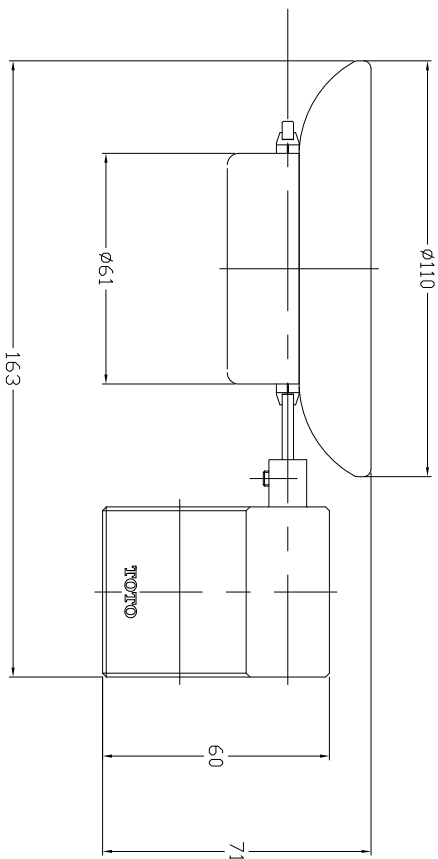

△完成牆面

完成牆面▷

TOTO 製圖 <i>Rankin</i> 備註 SF		檢圖 單位 <i>M/M</i> 修改日期	比例 1:2 日期 '2007,12,20 圖紙 A4	名稱 肥皂架 品番 TS735(HM)