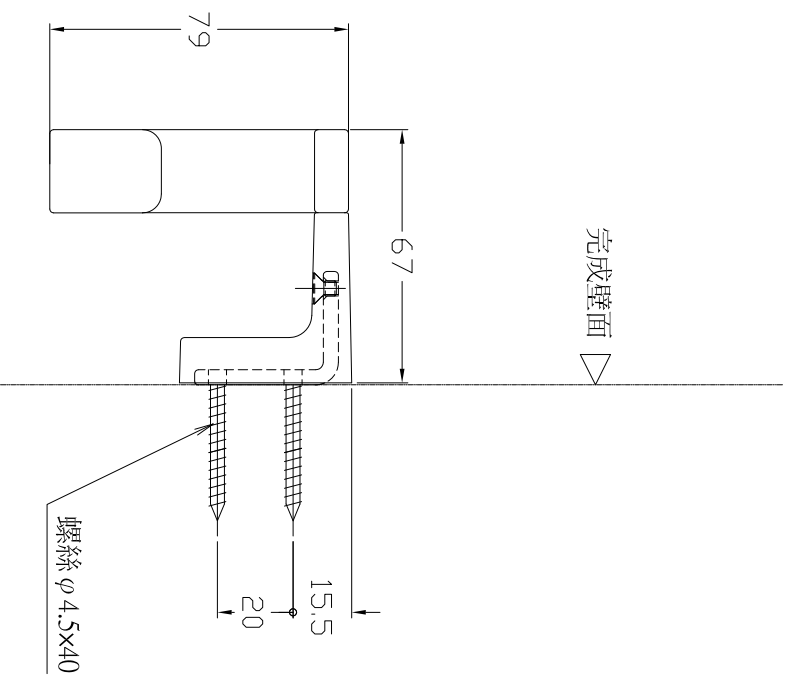

△ 完成壁面

完成壁面 ▽

<p><b>TOTO</b></p> <p>製圖 <i>Rankin</i> 檢圖</p> <p>備註 日本製</p>		單位	比例	名稱
		<i>M/M</i>	1:2	毛巾桿
修改日期	審核	日期	圖紙	品番
		'2007,11,29	A4	YT45