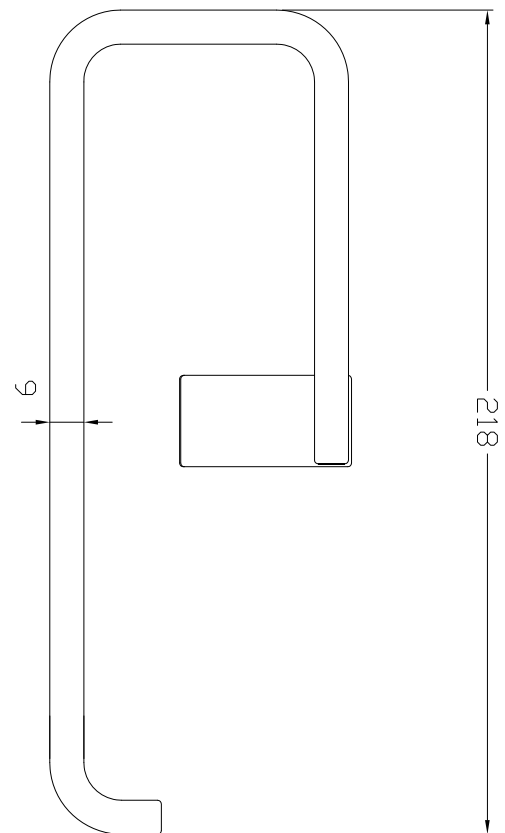

△ 完成壁面

完成壁面 ▽

<p><b>TOTO</b></p> <p>製圖 <i>Rankin</i> 檢圖</p> <p>備註 日本製</p>		單位	比例	名稱
		<i>M/M</i>	1:2	毛巾桿
修改日期	審核	日期	圖紙	品番
		'2007,11,29	A4	YT45