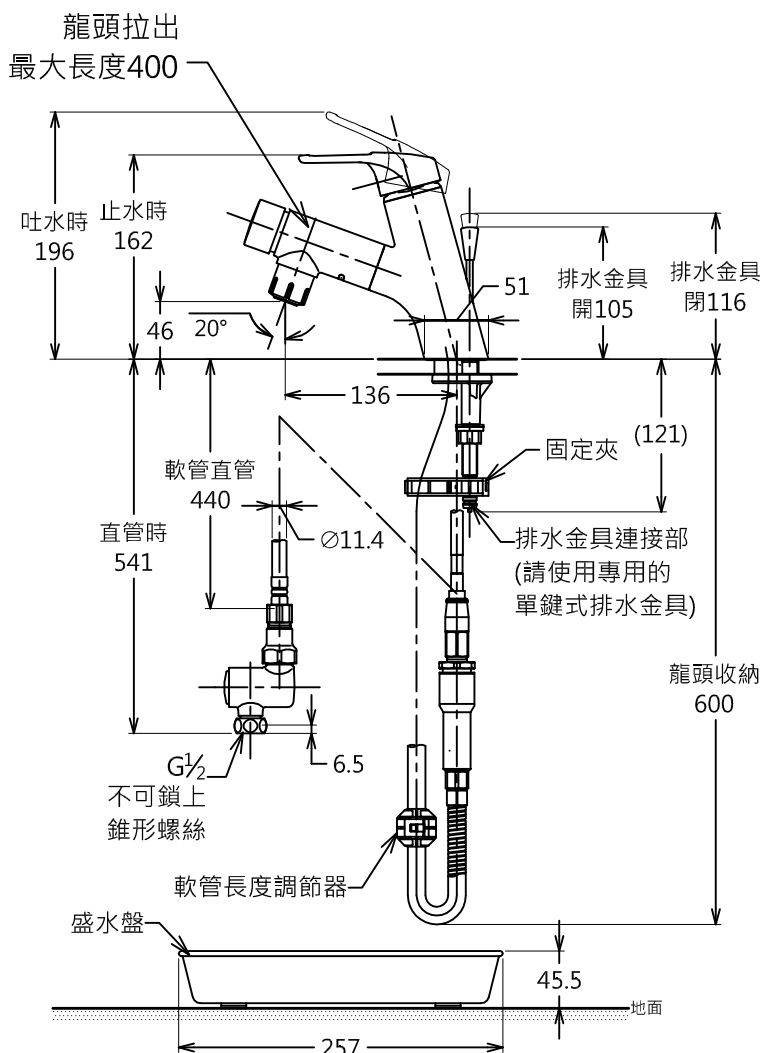

規格		一般住宅用
用途	給水壓力	最低必要水壓 0.07MPa(流動壓)
		最高水壓 0.75MPa(靜水壓)
		※為了方便使用・推薦0.2MPa程度的壓力
使用水質		自來水或可飲用的井水
使用環境溫度		1~40°C
		※會發生結凍的地區無法使用
最高熱水溫度		85°C
特記事項		(1)熱水壓請不要設定比冷水壓高 (2)為了安全・熱水溫度推薦使用60°以下 (3)請不要將冷熱水管配置相反

產品整體尺寸: 49x194x162

TOTO		單位 <i>M/M</i>	CAD比例 1:1	名稱 臉盆用單槍龍頭
製圖 <i>Kusea</i>	檢圖 黃志君	審核 久我	出圖比例 1:6	
備註 JPN	版別 01	修改日期	日期 '2011,08,31	品番 TLN32TF
			圖紙 A4	