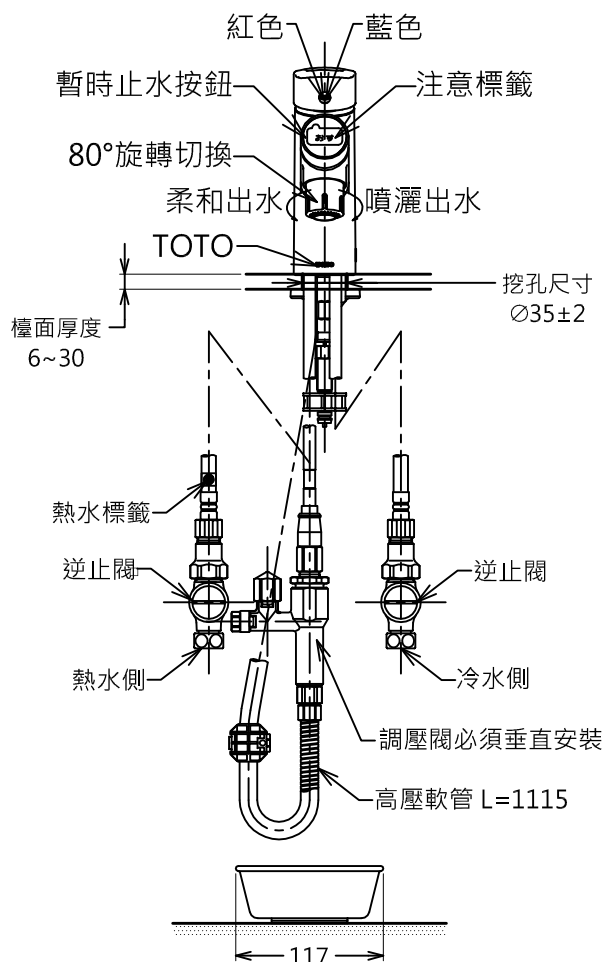

規格		一般住宅用
用途	給水壓力	最低必要水壓 0.07MPa(流動壓)
		最高水壓 0.75MPa(靜水壓)
		※為了方便使用・推薦0.2MPa程度的壓力
使用水質		自來水或可飲用的井水
使用環境溫度		1~40°C
		※會發生結凍的地區無法使用
最高熱水溫度		85°C
特記事項		(1)熱水壓請不要設定比冷水壓高 (2)為了安全・熱水溫度推薦使用60°以下 (3)請不要將冷熱水管配置相反

產品整體尺寸: 49x194x162

TOTO		單位 <i>M/M</i>	CAD比例 1:1	名稱 臉盆用單槍龍頭
製圖 <i>Kusea</i>	檢圖 黃志君	審核 久我	出圖比例 1:6	
備註 JPN	版別 01	修改日期	日期 '2011,08,31	品番 TLN32TF
			圖紙 A4	