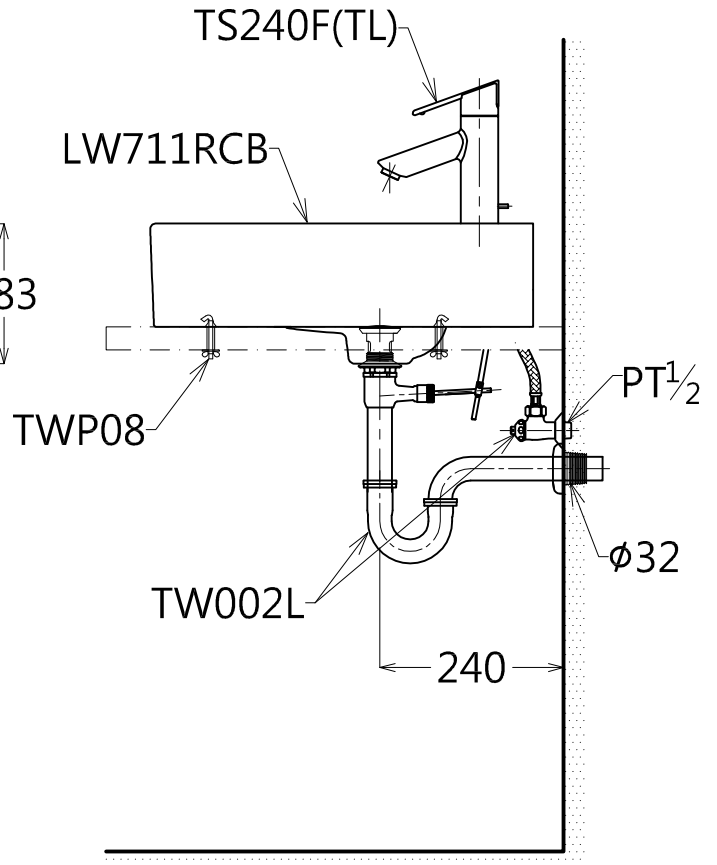

器具明細表

品番	品名	數量
LW711RCB	檯面式臉盆	1
TS240F(TL)	臉盆用單槍龍頭	1
TW002L	P管+止水栓	1
TWP08	臉盆用固定金具(內附)	1

容量: 8.0L

產品整體尺寸: 600X500X183

TOTO

單位 M/M

CAD比例 1:1
出圖比例 1:10

名稱

製圖 Kusea

檢圖 (黃志君)

審核 (久我)

日期 2012.02.23

檯面式臉盆

備註 TBC / SSF

版別 01

修改日期

圖紙 A4

品番

LW711RCB / TS240F(TL)