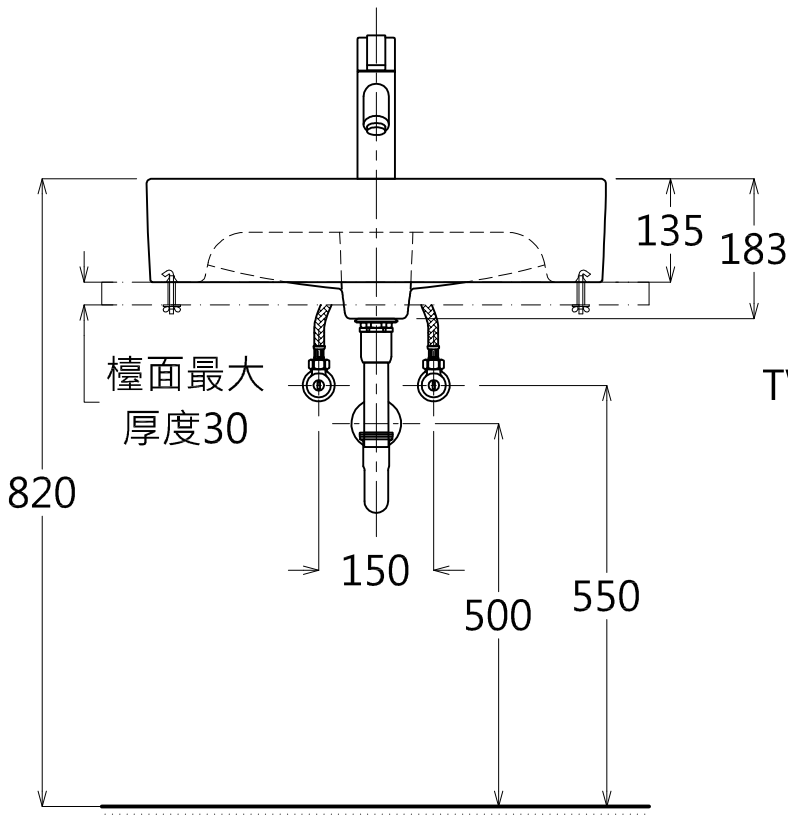

器具明細表

品番	品名	數量
LW711RCB	檯面式臉盆	1
TS240F(TL)	臉盆用單槍龍頭	1
TW002L	P管+止水栓	1
TWP08	臉盆用固定金具(內附)	1

容量: 8.0L

產品整體尺寸: 600X500X183

TOTO

單位 M/M

CAD比例 1:1
出圖比例 1:10

名稱

製圖 Kusea

檢圖 (黃志君)

審核 (久我)

日期 2012.02.23

檯面式臉盆

備註 TBC / SSF

版別 01

修改日期

圖紙 A4

品番

LW711RCB / TS240F(TL)