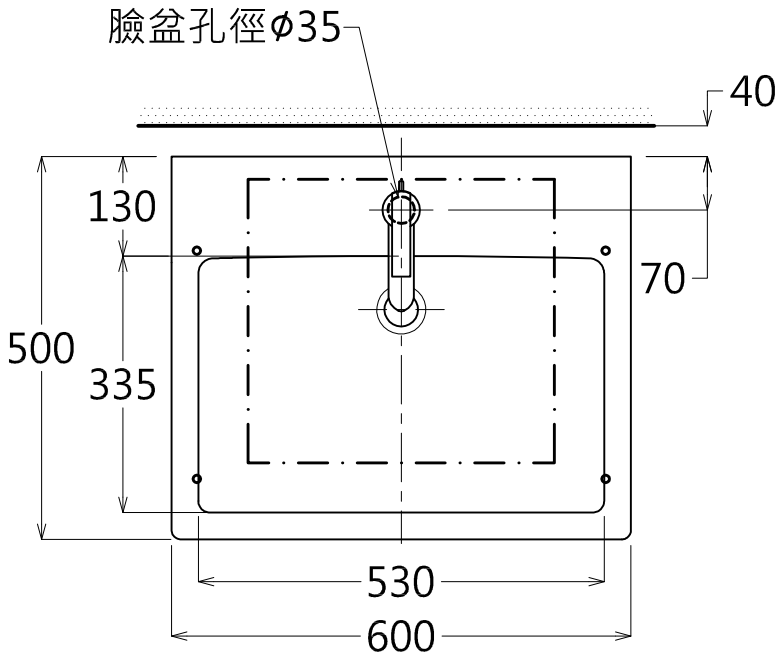

器具明細表

品番	品名	數量
LW711RCB	檯面式臉盆	1
TS240F(TL)	臉盆用單槍龍頭	1
TW002L	P管+止水栓	1
TWP08	臉盆用固定金具(內附)	1

容量: 8.0L

產品整體尺寸: 600X500X183

TOTO

單位 M/M

CAD比例 1:1
出圖比例 1:10

名稱

製圖 Kusea

檢圖 (黃志君)

審核 (久我)

日期 2012.02.23

檯面式臉盆

備註 TBC / SSF

版別 01

修改日期

圖紙 A4

品番

LW711RCB / TS240F(TL)