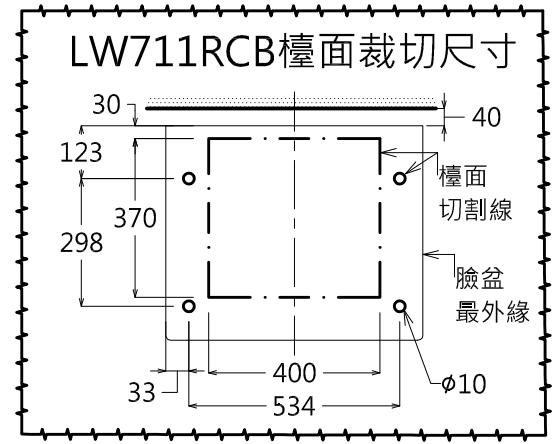

器具明細表

品番	品名	數量
LW711RCB	檯面式臉盆	1
TS240F(TL)	臉盆用單槍龍頭	1
TW002L	P管+止水栓	1
TWP08	臉盆用固定金具(內附)	1

容量: 8.0L

產品整體尺寸: 600X500X183

TOTO

單位 M/M

CAD比例 1:1
出圖比例 1:10

名稱

製圖 Kusea

檢圖 (黃志君)

審核 (久我)

日期 2012.02.23

檯面式臉盆

備註 TBC / SSF

版別 01

修改日期

圖紙 A4

品番

LW711RCB / TS240F(TL)