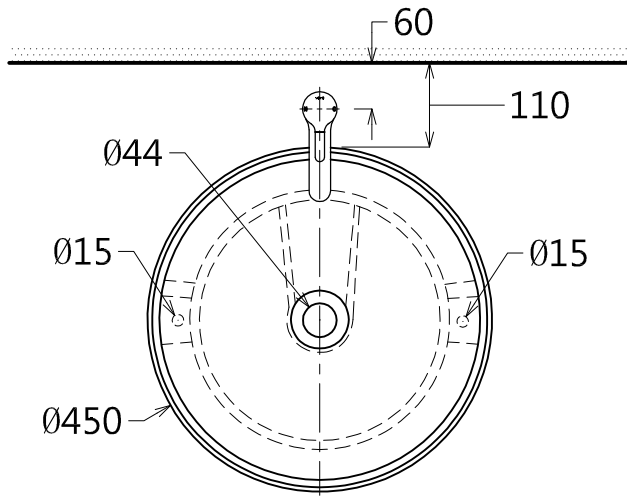

器具明細表		
品番	品名	數量
LW387GU	檯面式臉盆	1
TWL601L	單槍龍頭	1
TC2608	按壓式落水頭	1
TW002L	排水金具	1
TWP08	固定螺絲(另購)	1

產品整體尺寸: $\phi 450 \times 175$

TOTO		單位 <i>M/M</i>	CAD比例 1:1 出圖比例 1:10	名稱
製圖 <i>Kusea</i>	檢圖 黃志君	審核 久我	日期 2011.07.14	檯面式臉盆
備註 TWC	版別 02	修改日期 2012.04.24	圖紙 A4	品番 LW387GU / TWL601L