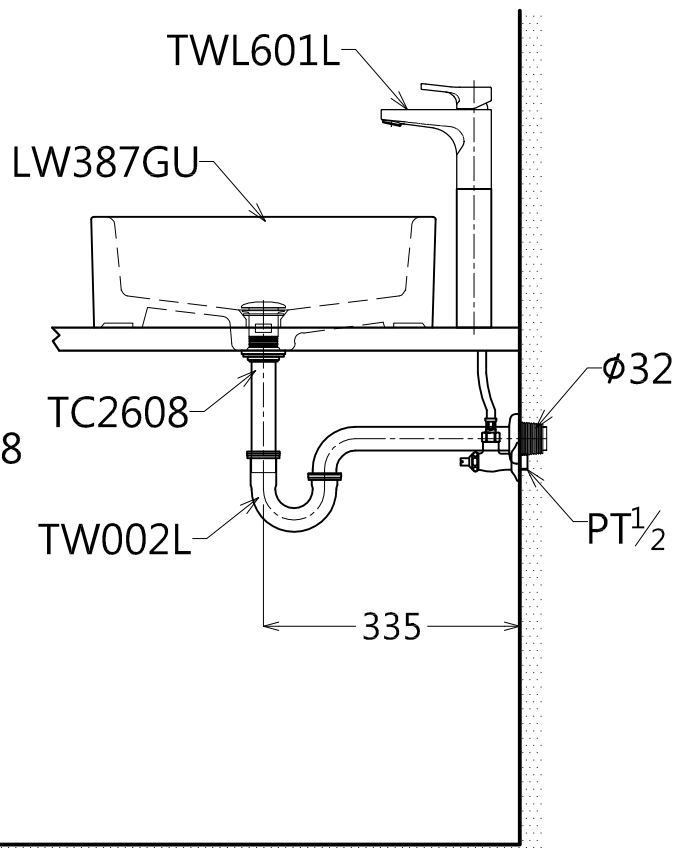

器具明細表		
品番	品名	數量
LW387GU	檯面式臉盆	1
TWL601L	單槍龍頭	1
TC2608	按壓式落水頭	1
TW002L	排水金具	1
TWP08	固定螺絲(另購)	1

產品整體尺寸: $\phi 450 \times 175$

TOTO		單位 <i>M/M</i>	CAD比例 1:1 出圖比例 1:10	名稱
製圖 <i>Kusea</i>	檢圖 黃志君	審核 久我	日期 2011.07.14	檯面式臉盆
備註 TWC	版別 02	修改日期 2012.04.24	圖紙 A4	品番 LW387GU / TWL601L