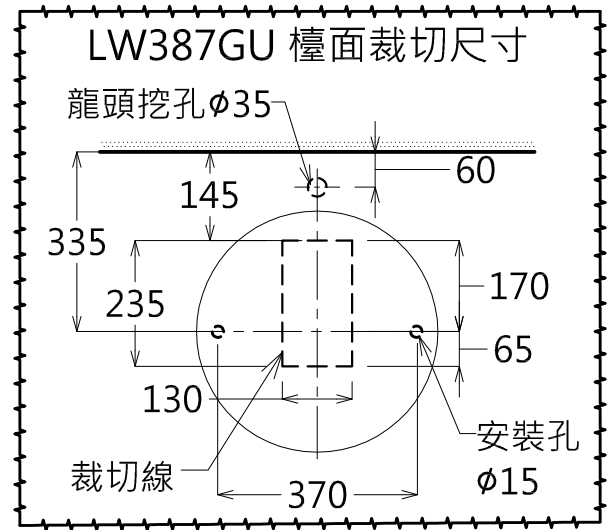

器具明細表		
品番	品名	數量
LW387GU	檯面式臉盆	1
TWL601L	單槍龍頭	1
TC2608	按壓式落水頭	1
TW002L	排水金具	1
TWP08	固定螺絲(另購)	1

產品整體尺寸: $\phi 450 \times 175$

TOTO		單位 <i>M/M</i>	CAD比例 1:1 出圖比例 1:10	名稱
製圖 <i>Kusea</i>	檢圖 黃志君	審核 久我	日期 2011.07.14	檯面式臉盆
備註 TWC	版別 02	修改日期 2012.04.24	圖紙 A4	品番 LW387GU / TWL601L