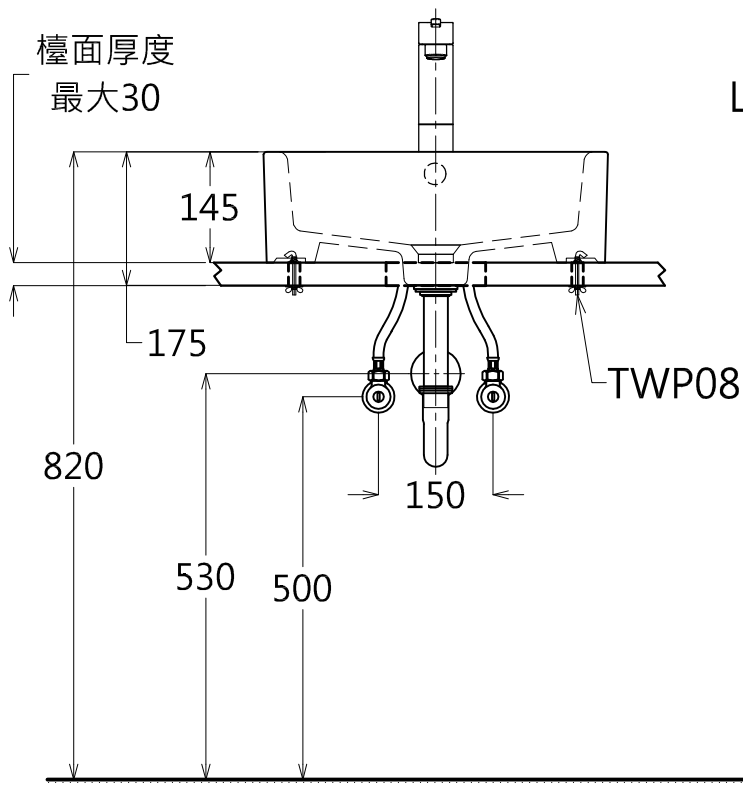

器具明細表		
品番	品名	數量
LW387GU	檯面式臉盆	1
TWL601L	單槍龍頭	1
TC2608	按壓式落水頭	1
TW002L	排水金具	1
TWP08	固定螺絲(另購)	1

產品整體尺寸: $\phi 450 \times 175$

TOTO		單位 <i>M/M</i>	CAD比例 1:1 出圖比例 1:10	名稱
製圖 <i>Kusea</i>	檢圖 黃志君	審核 久我	日期 2011.07.14	檯面式臉盆
備註 TWC	版別 02	修改日期 2012.04.24	圖紙 A4	品番 LW387GU / TWL601L