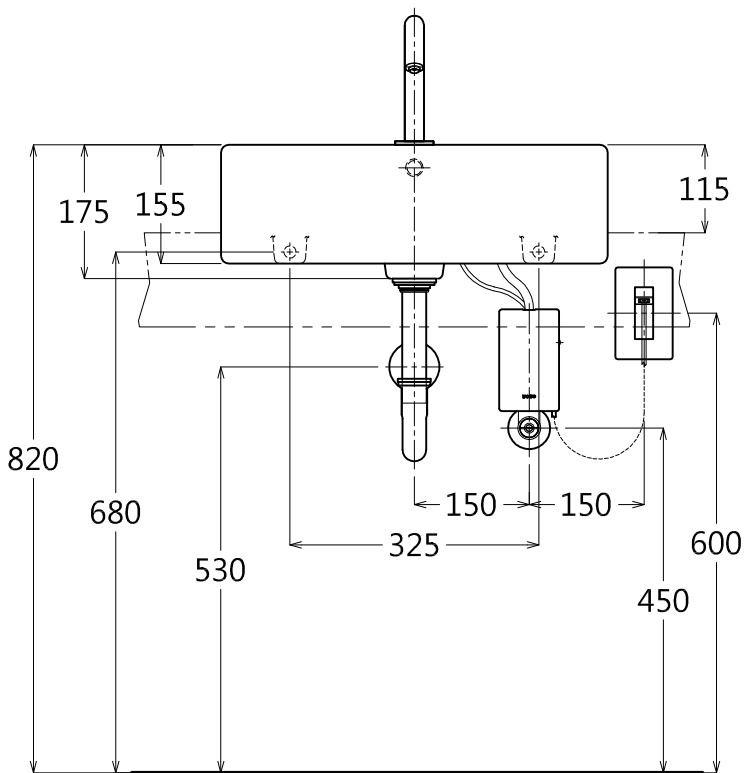

器具明細表		
品番	品名	數量
LW641CJU	半嵌式臉盆	1
TWL9S	臉盆固定金具	1
TWEL02	臉盆用感應龍頭	1
TC2608	按壓式落水頭	1
TW002L-1	P管	1

容量: 10.7L
產品整體尺寸: 505x505x175

TOTO		單位 <i>M/M</i>	CAD比例 1:1 出圖比例 1:10	名稱
製圖 <i>Kusea</i>	檢圖	審核	日期 2012.06.29	半嵌式臉盆
備註 STI/TWC	版別 02	修改日期 2012.08.16	圖紙 A4	品番 LW641CJU / TWEL02