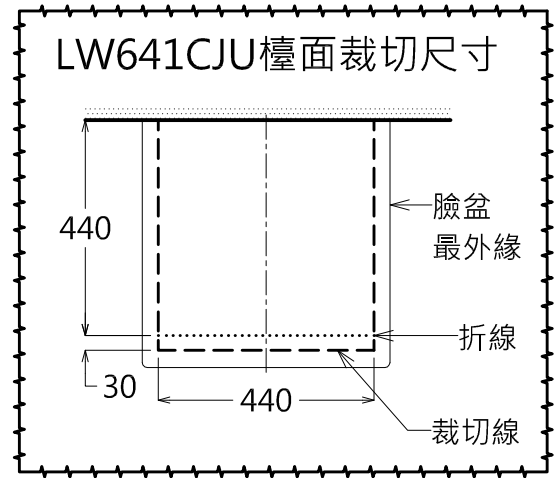

器具明細表		
品番	品名	數量
LW641CJU	半嵌式臉盆	1
TWL9S	臉盆固定金具	1
TWEL02	臉盆用感應龍頭	1
TC2608	按壓式落水頭	1
TW002L-1	P管	1

容量: 10.7L
產品整體尺寸: 505x505x175

TOTO		單位 <i>M/M</i>	CAD比例 1:1 出圖比例 1:10	名稱
製圖 <i>Kusea</i>	檢圖	審核	日期 2012.06.29	半嵌式臉盆
備註 STI/TWC	版別 02	修改日期 2012.08.16	圖紙 A4	品番 LW641CJU / TWEL02