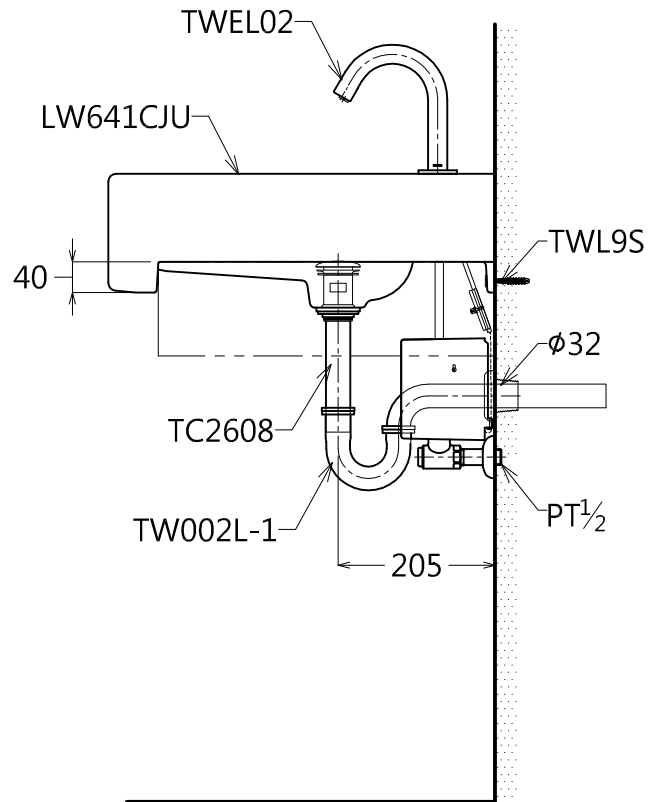

器具明細表		
品番	品名	數量
LW641CJU	半嵌式臉盆	1
TWL9S	臉盆固定金具	1
TWEL02	臉盆用感應龍頭	1
TC2608	按壓式落水頭	1
TW002L-1	P管	1

容量: 10.7L
產品整體尺寸: 505x505x175

TOTO		單位 <i>M/M</i>	CAD比例 1:1 出圖比例 1:10	名稱
製圖 <i>Kusea</i>	檢圖	審核	日期 2012.06.29	半嵌式臉盆
備註 STI/TWC	版別 02	修改日期 2012.08.16	圖紙 A4	品番 LW641CJU / TWEL02