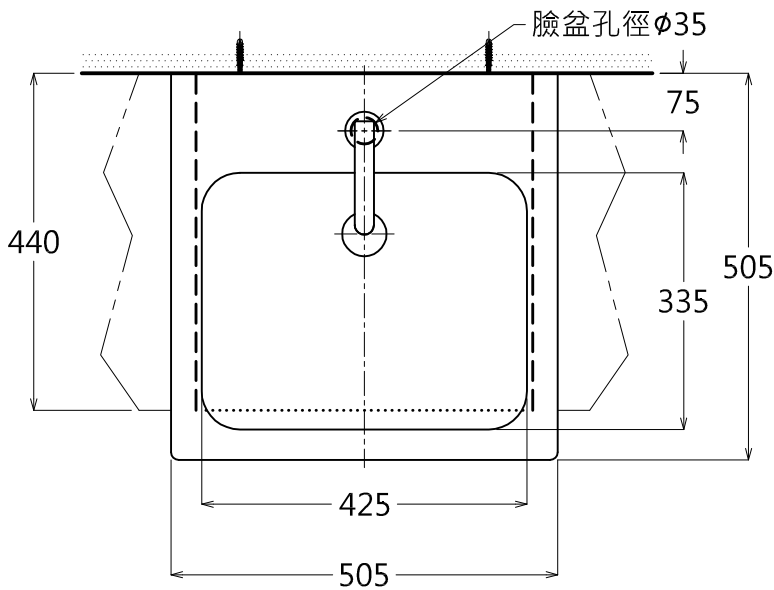

器具明細表		
品番	品名	數量
LW641CJU	半嵌式臉盆	1
TWL9S	臉盆固定金具	1
TWEL02	臉盆用感應龍頭	1
TC2608	按壓式落水頭	1
TW002L-1	P管	1

容量: 10.7L
產品整體尺寸: 505x505x175

TOTO		單位 <i>M/M</i>	CAD比例 1:1 出圖比例 1:10	名稱
製圖 <i>Kusea</i>	檢圖	審核	日期 2012.06.29	半嵌式臉盆
備註 STI/TWC	版別 02	修改日期 2012.08.16	圖紙 A4	品番 LW641CJU / TWEL02