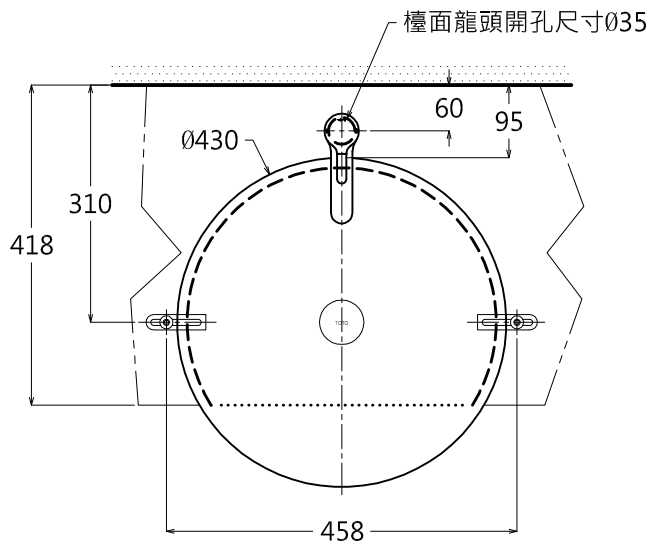

器具明細表		
品番	品名	數量
LW533JU	半嵌式臉盆	1
TX710L	臉盆用固定金具	1
TWL601M	臉盆用單橋龍頭	1
TC2608	按壓式落水頭	1
TW002L	P管+止水栓	1

容量: 4.0L
產品整體尺寸: Ø430x175

TOTO		單位 <i>M/M</i>	CAD比例 1:1 出圖比例 1:10	名稱
製圖 <i>Kusea</i>	檢圖	審核	日期 2011.07.11	半嵌式臉盆
備註 STI/TWC	版別 02	修改日期 2012.08.16	圖紙 A4	品番 LW533JU / TWL601M