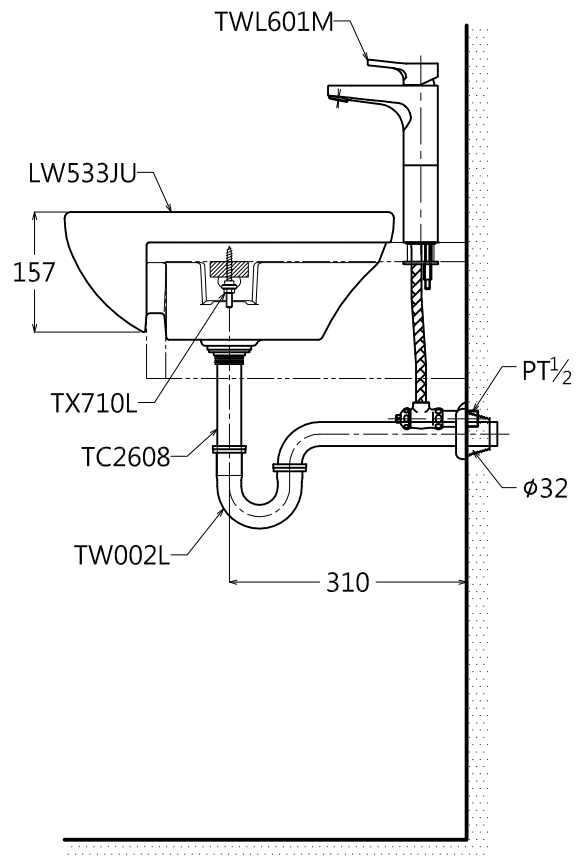

器具明細表		
品番	品名	數量
LW533JU	半嵌式臉盆	1
TX710L	臉盆用固定金具	1
TWL601M	臉盆用單橋龍頭	1
TC2608	按壓式落水頭	1
TW002L	P管+止水栓	1

容量: 4.0L
產品整體尺寸: Ø430x175

TOTO		單位 <i>M/M</i>	CAD比例 1:1 出圖比例 1:10	名稱
製圖 <i>Kusea</i>	檢圖	審核	日期 2011.07.11	半嵌式臉盆
備註 STI/TWC	版別 02	修改日期 2012.08.16	圖紙 A4	品番 LW533JU / TWL601M