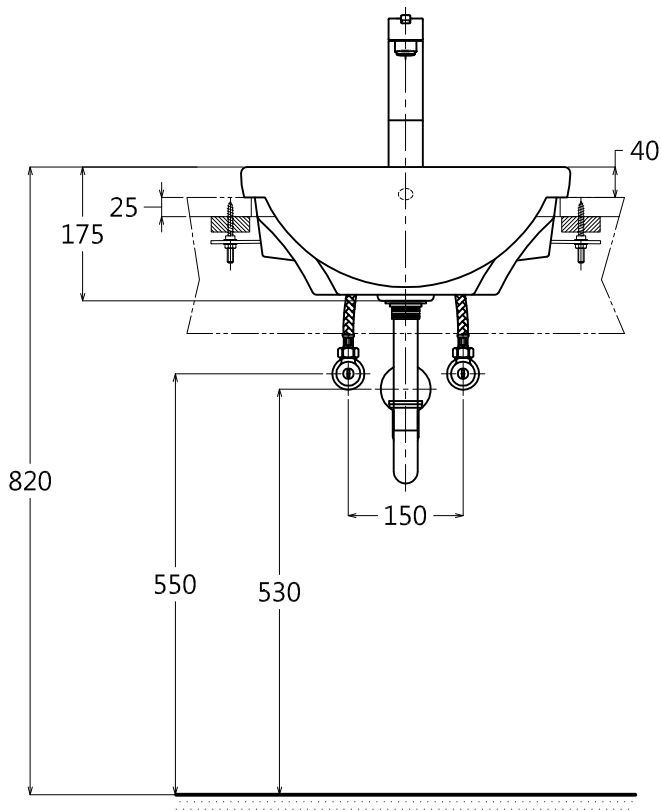

器具明細表		
品番	品名	數量
LW533JU	半嵌式臉盆	1
TX710L	臉盆用固定金具	1
TWL601M	臉盆用單橋龍頭	1
TC2608	按壓式落水頭	1
TW002L	P管+止水栓	1

容量: 4.0L
產品整體尺寸: Ø430x175

TOTO		單位 <i>M/M</i>	CAD比例 1:1 出圖比例 1:10	名稱
製圖 <i>Kusea</i>	檢圖	審核	日期 2011.07.11	半嵌式臉盆
備註 STI/TWC	版別 02	修改日期 2012.08.16	圖紙 A4	品番 LW533JU / TWL601M