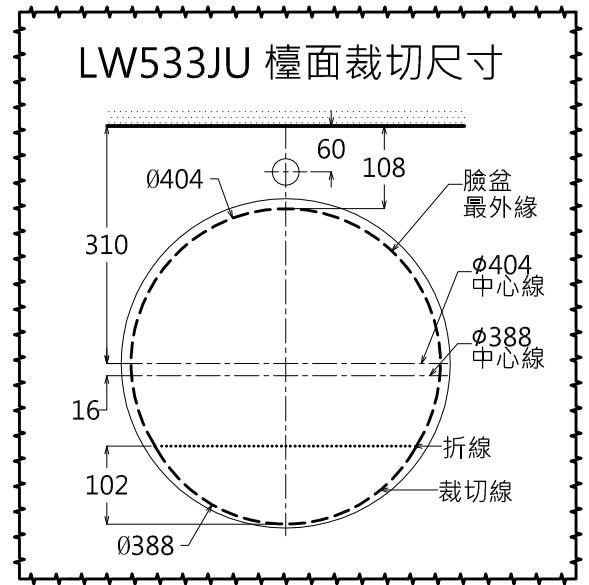

器具明細表		
品番	品名	數量
LW533JU	半嵌式臉盆	1
TX710L	臉盆用固定金具	1
TWL601M	臉盆用單橋龍頭	1
TC2608	按壓式落水頭	1
TW002L	P管+止水栓	1

容量: 4.0L
產品整體尺寸: Ø430x175

TOTO		單位 <i>M/M</i>	CAD比例 1:1 出圖比例 1:10	名稱
製圖 <i>Kusea</i>	檢圖	審核	日期 2011.07.11	半嵌式臉盆
備註 STI/TWC	版別 02	修改日期 2012.08.16	圖紙 A4	品番 LW533JU / TWL601M