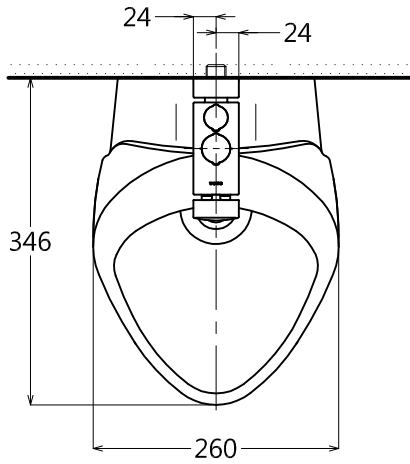

器具明細表		
品番	品名	數量
UW904UKS	壁掛小便斗	1
TWU6	小便斗裝飾蓋	1
T408WG40	油泥+銅底盤	1
TG600PNX	一般型沖水閥	1
40127	45°彎管(另購)	1

1. ※:適用於身高160~170CM・而()
為建議尺寸，請依使用者身高調整。
2. 給水壓力: 0.07MPa (流動壓)
~0.75MPa (靜水壓)。

產品整體尺寸: 260x346x690

TOTO		單位 <i>M/M</i>	CAD比例 1:1 出圖比例 1:8	名稱
製圖 <i>Kusea</i>	檢圖	審核	日期 2012.05.18	一般型壁掛小便斗
備註 SSI / JPN	版別 02	修改日期 2012.08.24	圖紙 A4	
				品番 UW904UKS / TG600PNX