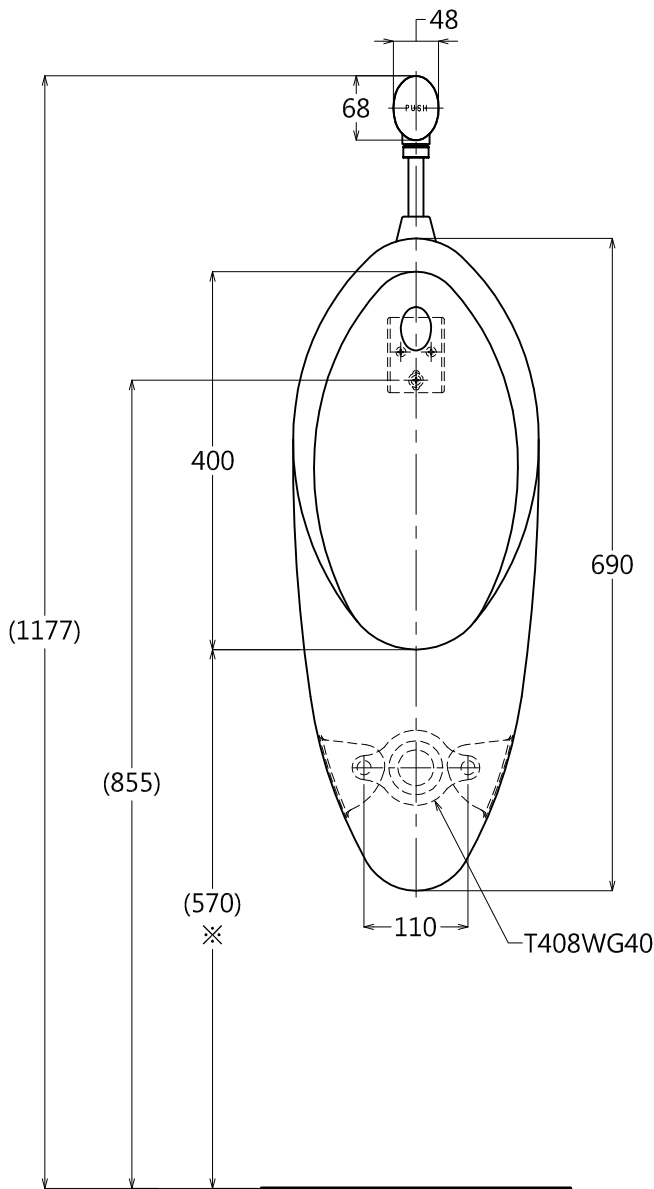

器具明細表		
品番	品名	數量
UW904UKS	壁掛小便斗	1
TWU6	小便斗裝飾蓋	1
T408WG40	油泥+銅底盤	1
TG600PNX	一般型沖水閥	1
40127	45°彎管(另購)	1

1. ※:適用於身高160~170CM・而()
為建議尺寸，請依使用者身高調整。
2. 給水壓力: 0.07MPa (流動壓)
~0.75MPa (靜水壓)。

產品整體尺寸: 260x346x690

TOTO		單位 <i>M/M</i>	CAD比例 1:1 出圖比例 1:8	名稱
製圖 <i>Kusea</i>	檢圖	審核	日期 2012.05.18	一般型壁掛小便斗
備註 SSI / JPN	版別 02	修改日期 2012.08.24	圖紙 A4	
				品番 UW904UKS / TG600PNX