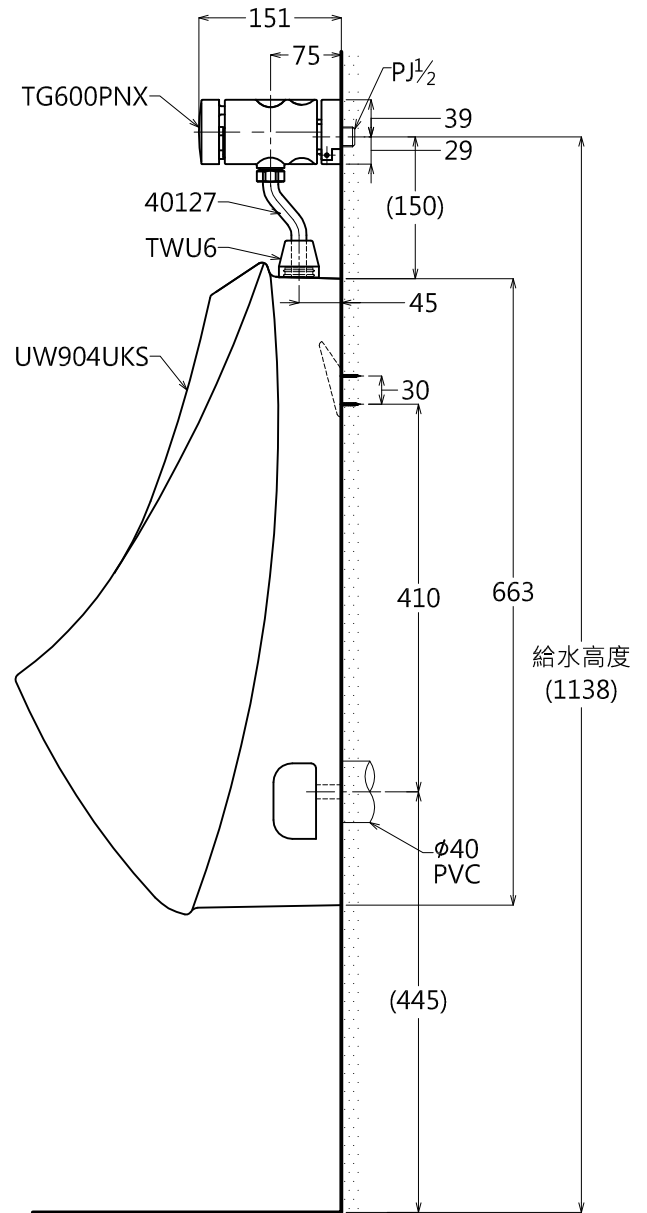

器具明細表		
品番	品名	數量
UW904UKS	壁掛小便斗	1
TWU6	小便斗裝飾蓋	1
T408WG40	油泥+銅底盤	1
TG600PNX	一般型沖水閥	1
40127	45°彎管(另購)	1

1. ※:適用於身高160~170CM・而()
為建議尺寸，請依使用者身高調整。
2. 給水壓力: 0.07MPa (流動壓)
~0.75MPa (靜水壓)。

產品整體尺寸: 260x346x690

TOTO		單位 <i>M/M</i>	CAD比例 1:1 出圖比例 1:8	名稱
製圖 <i>Kusea</i>	檢圖	審核	日期 2012.05.18	一般型壁掛小便斗
備註 SSI / JPN	版別 02	修改日期 2012.08.24	圖紙 A4	
				品番 UW904UKS / TG600PNX