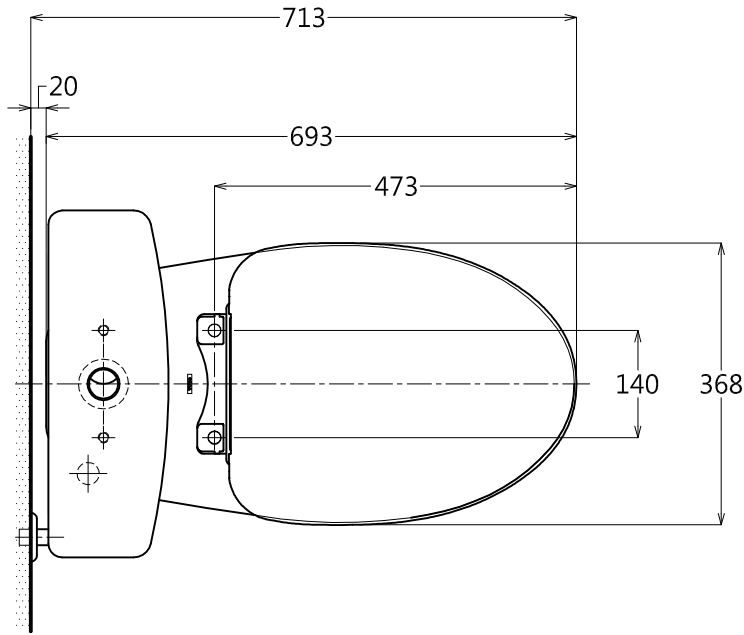

器具明細表		
品番	品名	數量
CW300TW	馬桶	1
HTCP300	排汙套管	1
SCS300	安裝螺絲	1
T53R	裝飾蓋	1
PAL075+880	軟管+止水栓	1
T436WG100	油泥	1
TC385VS	緩降便座	1
SW300TW	水箱	1
HTSV300	水箱金具組	1

產品整體尺寸: 453x693x763

TOTO		單位 <i>M/M</i>	CAD比例 1:1 出圖比例 1:10	名稱
製圖 <i>Kusea</i>	檢圖	審核	日期 2012.10.18	分離式馬桶
備註 TVN	版別 01	修改日期	圖紙 A4	
				品番 C300