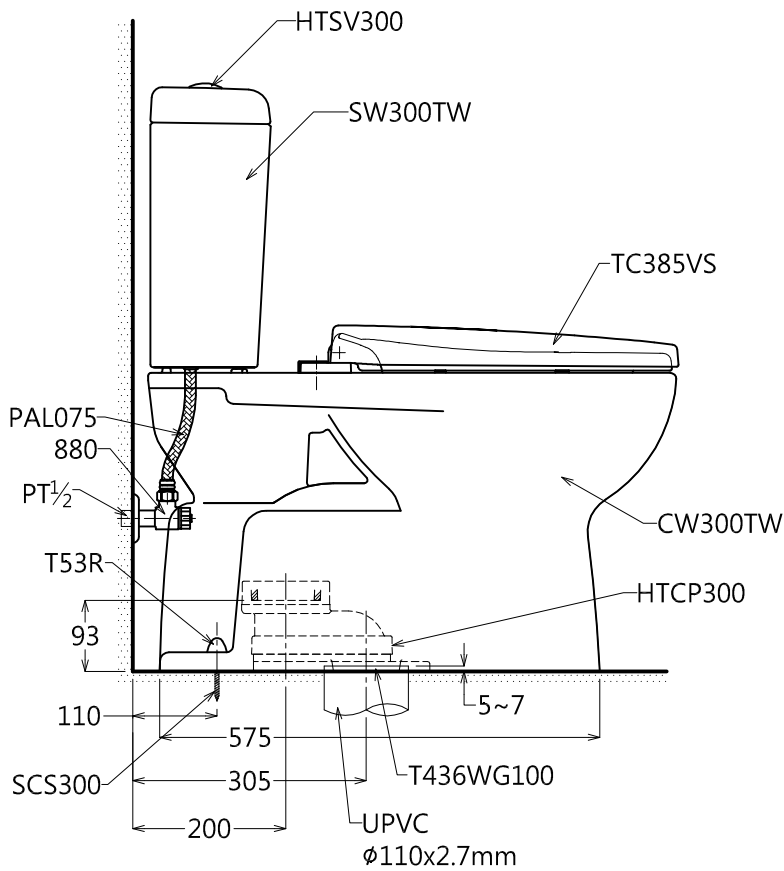

器具明細表		
品番	品名	數量
CW300TW	馬桶	1
HTCP300	排汙套管	1
SCS300	安裝螺絲	1
T53R	裝飾蓋	1
PAL075+880	軟管+止水栓	1
T436WG100	油泥	1
TC385VS	緩降便座	1
SW300TW	水箱	1
HTSV300	水箱金具組	1

產品整體尺寸: 453x693x763

TOTO		單位 <i>M/M</i>	CAD比例 1:1 出圖比例 1:10	名稱
製圖 <i>Kusea</i>	檢圖	審核	日期 2012.10.18	分離式馬桶
備註 TVN	版別 01	修改日期	圖紙 A4	
				品番 C300