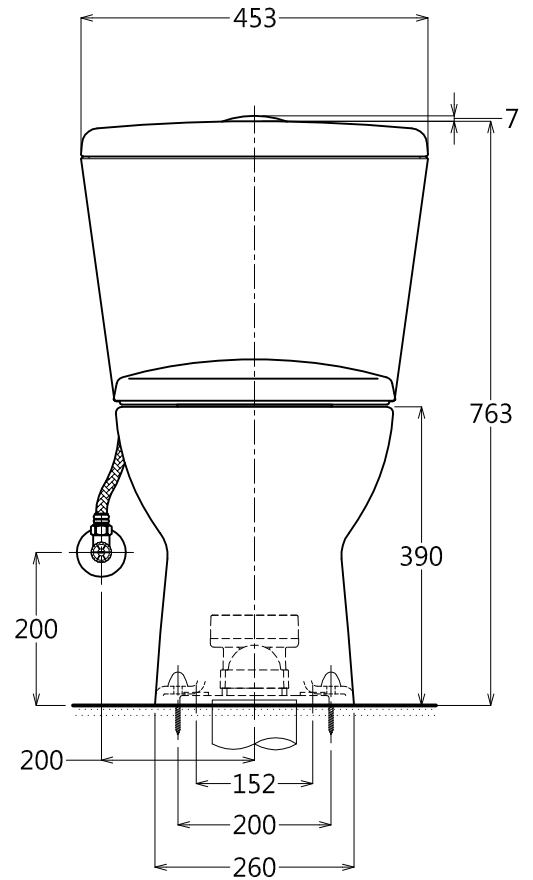

器具明細表		
品番	品名	數量
CW300TW	馬桶	1
HTCP300	排汙套管	1
SCS300	安裝螺絲	1
T53R	裝飾蓋	1
PAL075+880	軟管+止水栓	1
T436WG100	油泥	1
TC385VS	緩降便座	1
SW300TW	水箱	1
HTSV300	水箱金具組	1

產品整體尺寸: 453x693x763

TOTO		單位 <i>M/M</i>	CAD比例 1:1 出圖比例 1:10	名稱
製圖 <i>Kusea</i>	檢圖	審核	日期 2012.10.18	分離式馬桶
備註 TVN	版別 01	修改日期	圖紙 A4	
				品番 C300