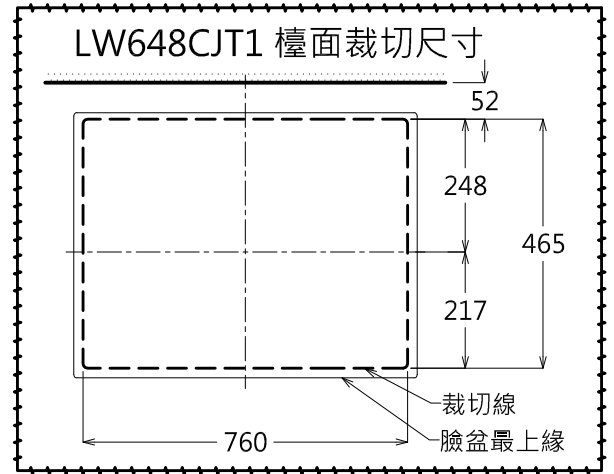

器具明細表		
器具明細	品名	數量
LW648CJT1	上嵌式臉盆	1
TX115LRSK1	臉盆用單槍龍頭	1
S40010-1CW	直管	1
TW002L	P管+止水栓	1

容量: 6.6L
產品整體尺寸: 795x495x135

TOTO		單位 <i>M/M</i>	CAD比例 1:1 出圖比例 1:10	名稱
製圖 <i>Kusea</i>	檢圖	審核	日期 2012.11.01	上嵌式臉盆
備註 STI/STI	版別 01	修改日期	圖紙 A4	
				品番 LW648CJT1 / TX115LRSK1