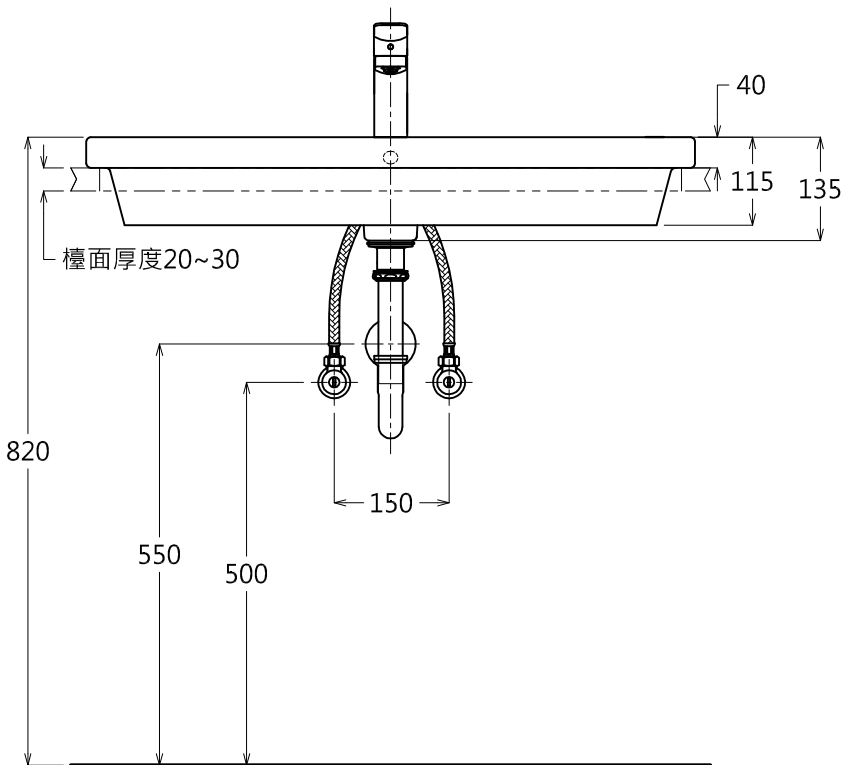

器具明細表		
器具明細	品名	數量
LW648CJT1	上嵌式臉盆	1
TX115LRSK1	臉盆用單槍龍頭	1
S40010-1CW	直管	1
TW002L	P管+止水栓	1

容量: 6.6L
產品整體尺寸: 795x495x135

TOTO		單位 <i>M/M</i>	CAD比例 1:1 出圖比例 1:10	名稱
製圖 <i>Kusea</i>	檢圖	審核	日期 2012.11.01	上嵌式臉盆
備註 STI/STI	版別 01	修改日期	圖紙 A4	
				品番 LW648CJT1 / TX115LRSK1