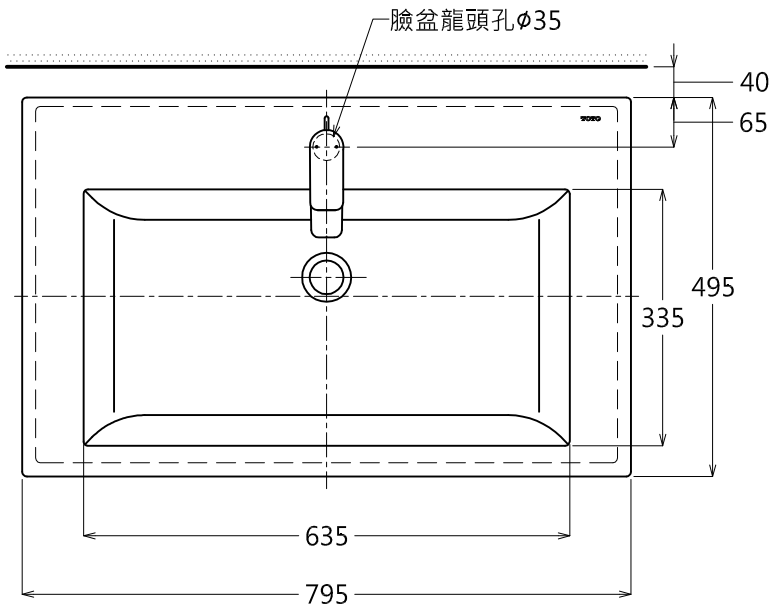

器具明細表		
器具明細	品名	數量
LW648CJT1	上嵌式臉盆	1
TX115LRSK1	臉盆用單槍龍頭	1
S40010-1CW	直管	1
TW002L	P管+止水栓	1

容量: 6.6L
產品整體尺寸: 795x495x135

TOTO		單位 <i>M/M</i>	CAD比例 1:1 出圖比例 1:10	名稱
製圖 <i>Kusea</i>	檢圖	審核	日期 2012.11.01	上嵌式臉盆
備註 STI/STI	版別 01	修改日期	圖紙 A4	
				品番 LW648CJT1 / TX115LRSK1