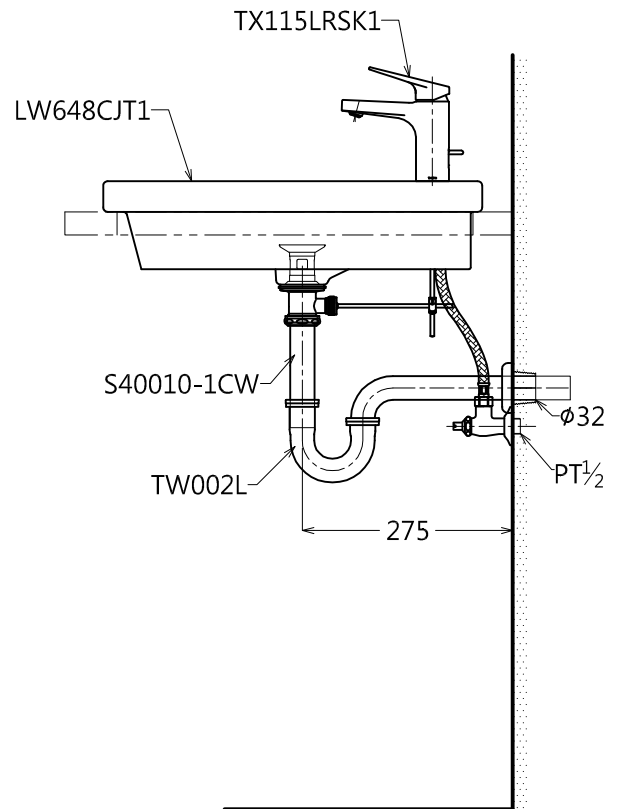

器具明細表		
器具明細	品名	數量
LW648CJT1	上嵌式臉盆	1
TX115LRSK1	臉盆用單槍龍頭	1
S40010-1CW	直管	1
TW002L	P管+止水栓	1

容量: 6.6L
產品整體尺寸: 795x495x135

TOTO		單位 <i>M/M</i>	CAD比例 1:1 出圖比例 1:10	名稱
製圖 <i>Kusea</i>	檢圖	審核	日期 2012.11.01	上嵌式臉盆
備註 STI/STI	版別 01	修改日期	圖紙 A4	
				品番 LW648CJT1 / TX115LRSK1