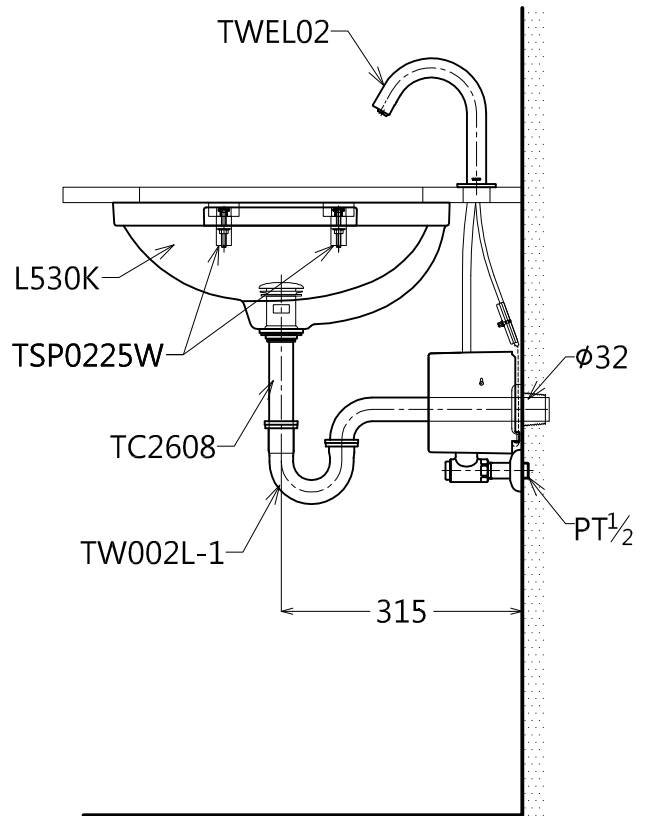

器具明細表		
品番	品名	數量
L530K	下嵌式臉盆	1
TSP0225W	臉盆固定金具(另購)	1
TWEL02	臉盆用感應龍頭	1
TC2608	按壓式落水頭	1
TW002L-1	P管	1

容量: 5.0 L

產品整體尺寸: 470x440x165

<b>TOTO</b>		單位 <i>M/M</i>	CAD比例 1:1 出圖比例 1:10	名稱
製圖 <i>Kusea</i>	檢圖	審核	日期 2012.06.27	下嵌式臉盆
備註 SSI/TWC	版別 01	修改日期	圖紙 A4	
				品番 L530K / TWEL02