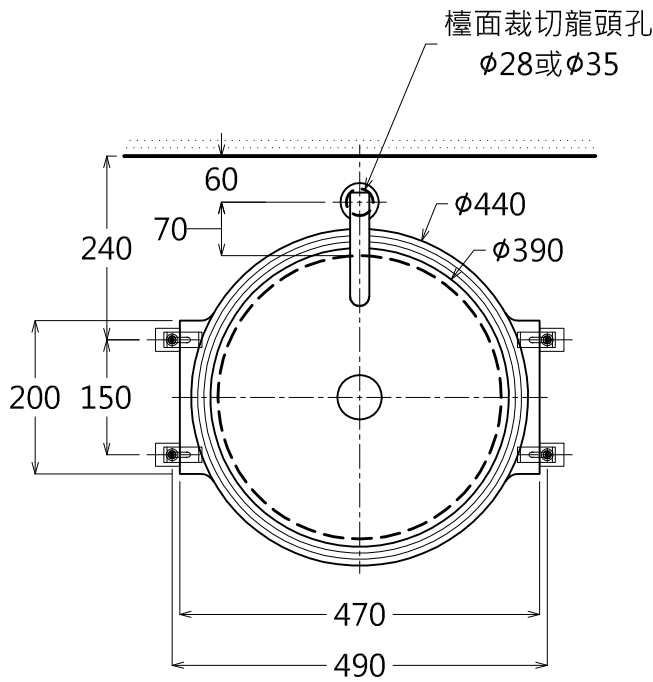

器具明細表		
品番	品名	數量
L530K	下嵌式臉盆	1
TSP0225W	臉盆固定金具(另購)	1
TWEL02	臉盆用感應龍頭	1
TC2608	按壓式落水頭	1
TW002L-1	P管	1

容量: 5.0 L

產品整體尺寸: 470x440x165

<b>TOTO</b>		單位 <i>M/M</i>	CAD比例 1:1 出圖比例 1:10	名稱
製圖 <i>Kusea</i>	檢圖	審核	日期 2012.06.27	下嵌式臉盆
備註 SSI/TWC	版別 01	修改日期	圖紙 A4	
				品番 L530K / TWEL02