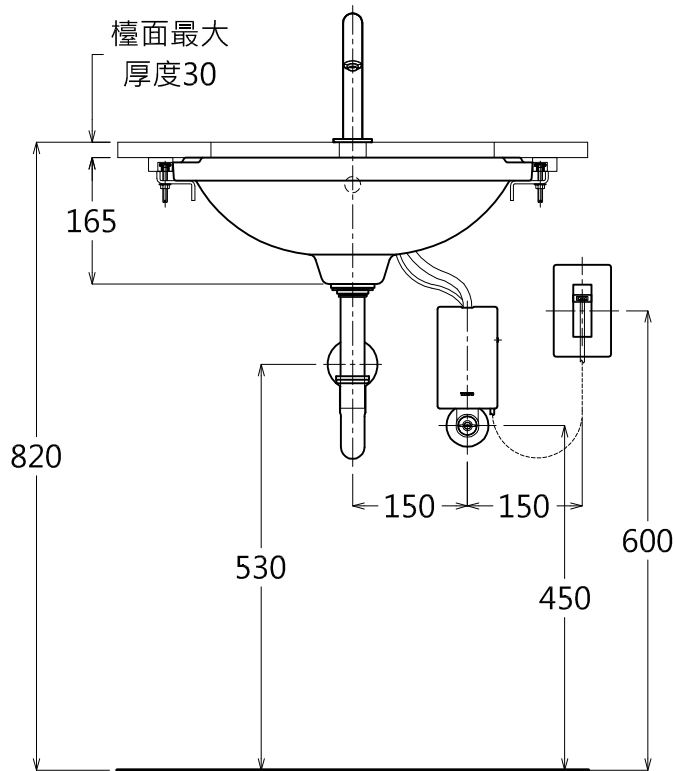

器具明細表		
品番	品名	數量
L530K	下嵌式臉盆	1
TSP0225W	臉盆固定金具(另購)	1
TWEL02	臉盆用感應龍頭	1
TC2608	按壓式落水頭	1
TW002L-1	P管	1

容量: 5.0 L

產品整體尺寸: 470x440x165

<b>TOTO</b>		單位 <i>M/M</i>	CAD比例 1:1 出圖比例 1:10	名稱
製圖 <i>Kusea</i>	檢圖	審核	日期 2012.06.27	下嵌式臉盆
備註 SSI/TWC	版別 01	修改日期	圖紙 A4	
				品番 L530K / TWEL02