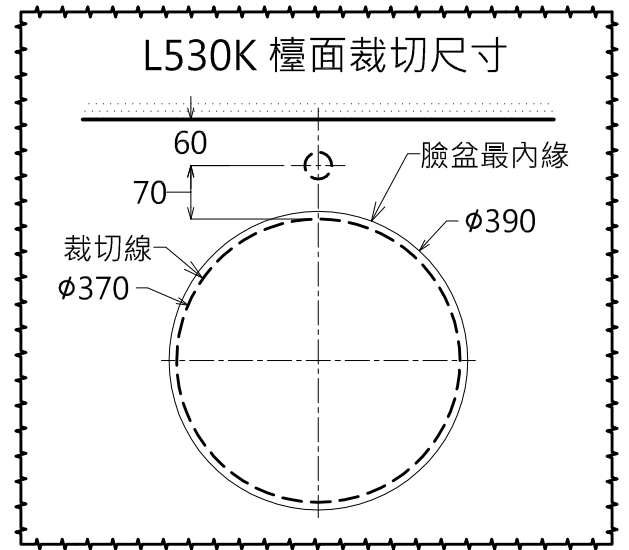

器具明細表		
品番	品名	數量
L530K	下嵌式臉盆	1
TSP0225W	臉盆固定金具(另購)	1
TWEL02	臉盆用感應龍頭	1
TC2608	按壓式落水頭	1
TW002L-1	P管	1

容量: 5.0 L

產品整體尺寸: 470x440x165

<b>TOTO</b>		單位 <i>M/M</i>	CAD比例 1:1 出圖比例 1:10	名稱
製圖 <i>Kusea</i>	檢圖	審核	日期 2012.06.27	下嵌式臉盆
備註 SSI/TWC	版別 01	修改日期	圖紙 A4	
				品番 L530K / TWEL02