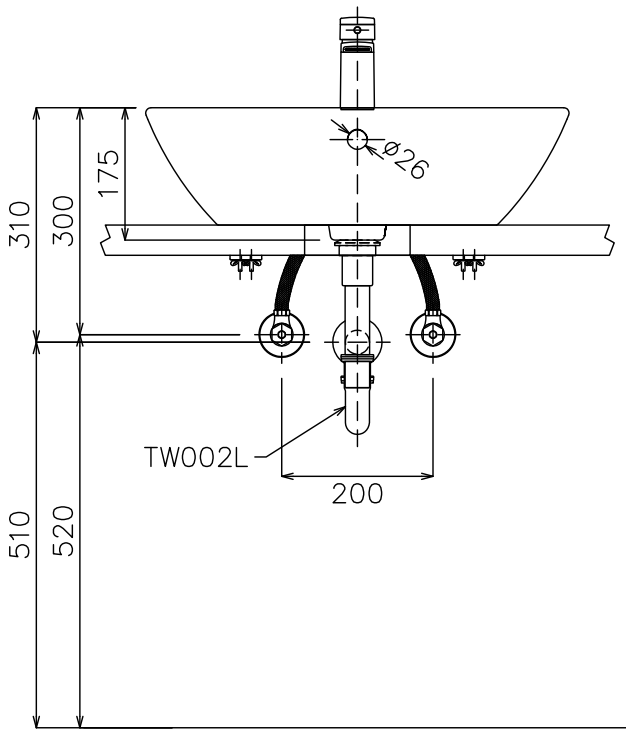

LW966CB	臉盆	1
DL327VC2	龍頭	1
TWP08A	固定螺絲	4
TW002L	排水管	1

TOTO		單位	<i>M/M</i>	CAD比例 1:1	名稱	枱面式臉盆
製圖	檢圖	審核		出圖比例 1:10		
<i>SUNG</i>	黃志君	岡		日期	品番	LW966CB/DL327VC2
備考	BTC/TDC	修改日期		'2009,02,25		
				圖紙		