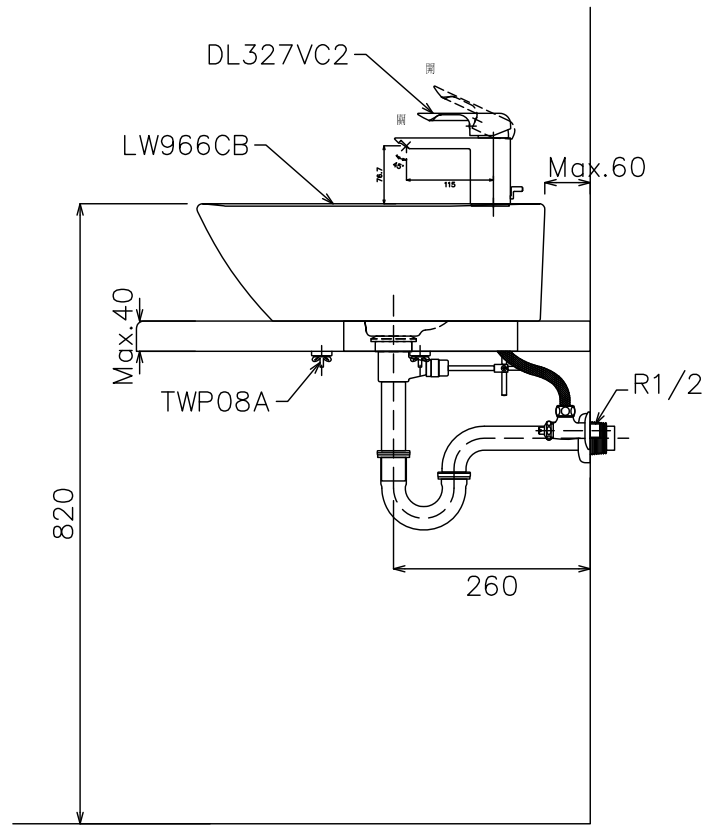

LW966CB	臉盆	1
DL327VC2	龍頭	1
TWP08A	固定螺絲	4
TW002L	排水管	1

TOTO		單位	<i>M/M</i>	CAD比例 1:1	名稱	枱面式臉盆
製圖	檢圖	審核		出圖比例 1:10		
<i>SUNG</i>	黃志君	岡		日期	品番	LW966CB/DL327VC2
備考	BTC/TDC	修改日期		'2009,02,25		
				圖紙		