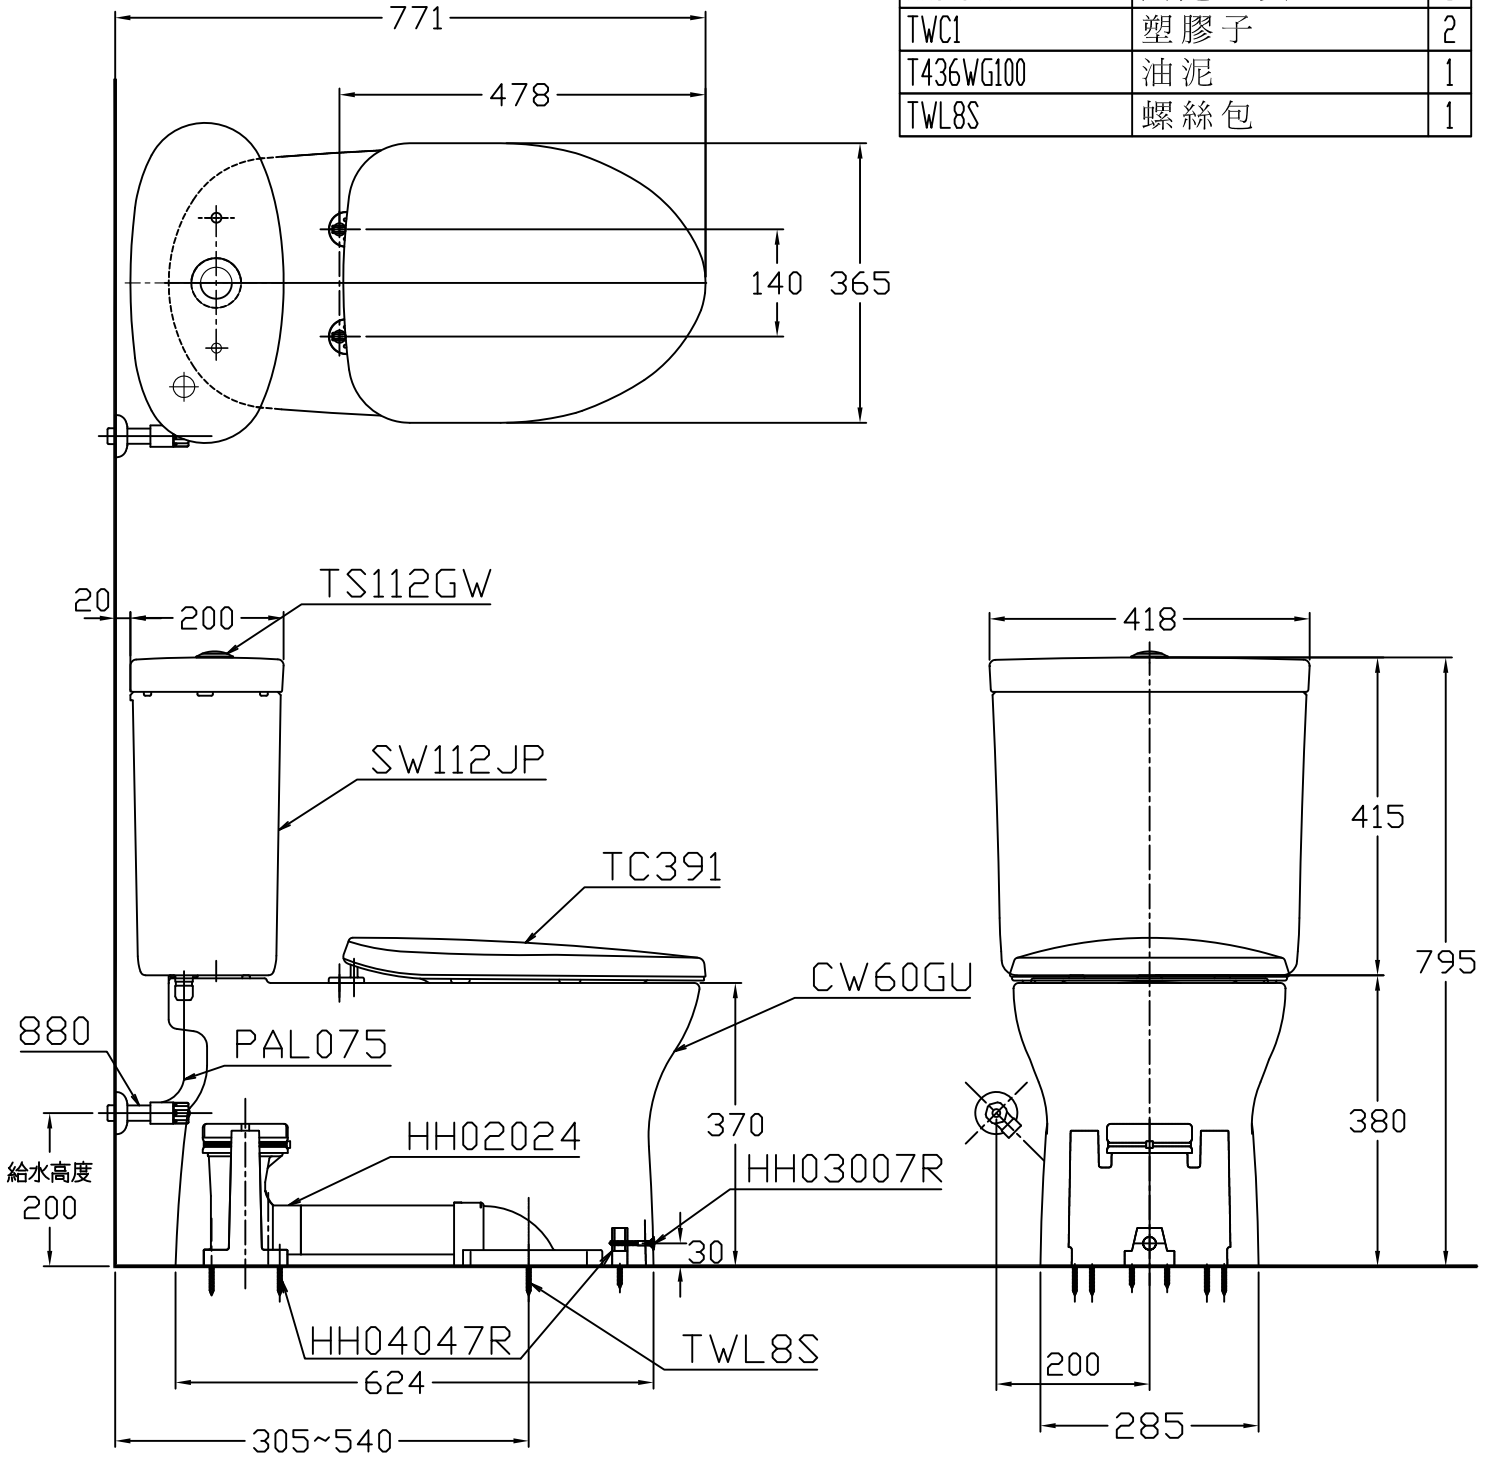

品番	品名	
CW60GU	大便器	1
SW112JP	水箱	1
TS112GW	水箱金具組	1
880+PAL075	軟管+止水栓	1
TC391	便蓋	1
HH02024	排污套管	1
HH03007R	裝飾蓋與螺絲	1
HH04047R	固定金具	1
TWC1	塑膠子	2
T436WG100	油泥	1
TWL8S	螺絲包	1

TOTO

單位 *M/M*

CAD比例 1:1

名稱

龍捲噴射式馬桶

製圖
Kusea

檢圖
黃志君

審核
久我

出圖比例 1:10

日期
'2007,11,19

品番

CW60GU/SW112JP/TC391

備註
TWC/STI/VRT

版別
02