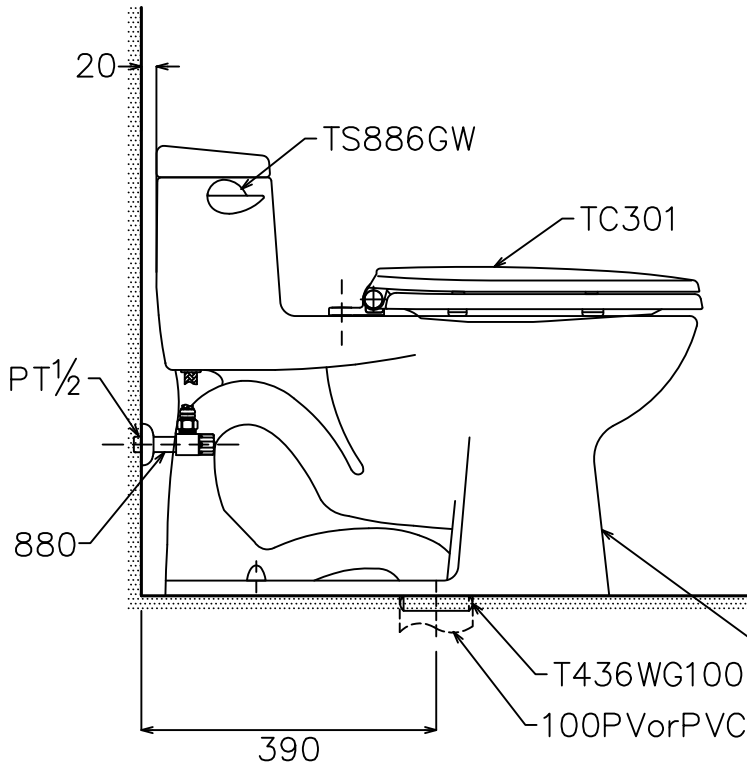

器具明細		
品番	品名	
CW865SGU	大便器	1
TS886GW	水箱金具組	1
880+PAL075	軟管+止水栓	1
T436WG100	油泥	1
TC301	緩降便座蓋	1

TOTO		單位 <i>M/M</i>	CAD比例 1:1	名稱
製圖 <i>Kusea</i>	檢圖 黃志君	審核 久我	出圖比例 1:10	虹吸噴射式單體馬桶
備註 TWC/VRT	版別 02	修改日期 '2010,07,27	日期 '2009,01,23	品番 CW865SGU/TC301(390mm)
			圖紙 A4	