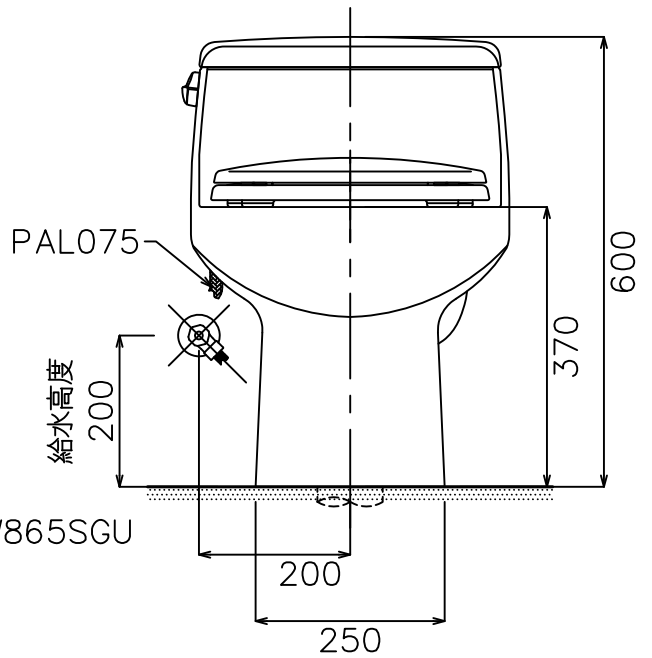

器具明細		
品番	品名	
CW865SGU	大便器	1
TS886GW	水箱金具組	1
880+PAL075	軟管+止水栓	1
T436WG100	油泥	1
TC301	緩降便座蓋	1

TOTO		單位 <i>M/M</i>	CAD比例 1:1	名稱
製圖 <i>Kusea</i>	檢圖 黃志君	審核 久我	出圖比例 1:10	虹吸噴射式單體馬桶
備註 TWC/VRT	版別 02	修改日期 '2010,07,27	日期 '2009,01,23	品番 CW865SGU/TC301(390mm)
			圖紙 A4	