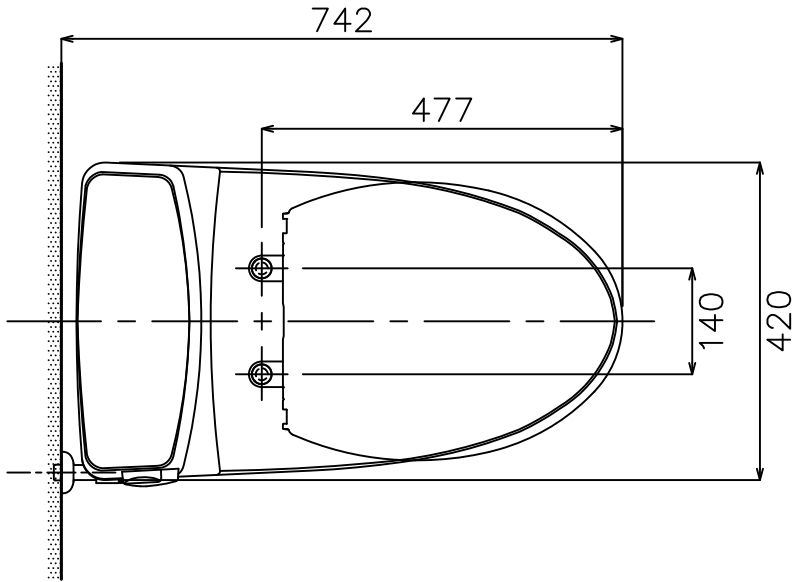

器具明細		
品番	品名	
CW865SGU	大便器	1
TS886GW	水箱金具組	1
880+PAL075	軟管+止水栓	1
T436WG100	油泥	1
TC301	緩降便座蓋	1

TOTO		單位 <i>M/M</i>	CAD比例 1:1	名稱
製圖 <i>Kusea</i>	檢圖 黃志君	審核 久我	出圖比例 1:10	虹吸噴射式單體馬桶
備註 TWC/VRT	版別 02	修改日期 '2010,07,27	日期 '2009,01,23	品番 CW865SGU/TC301(390mm)
			圖紙 A4	