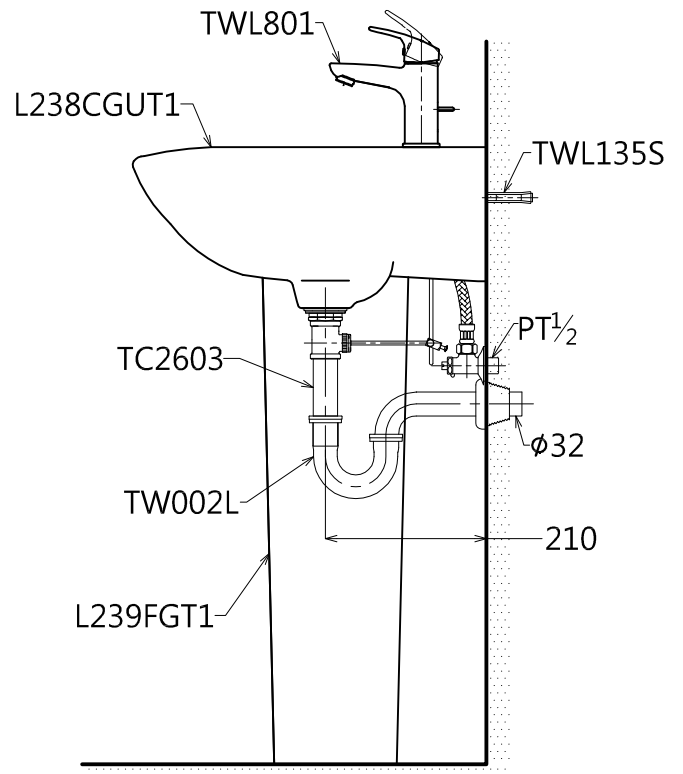

器具明細表		
品番	品名	數量
L238CGUT1	臉盆	1
TWL135S	固定金具	2
L239FGT1	臉盆長腳	1
TWL801	單槍龍頭	1
TC2603	落水頭(內附)	1
TW002L	排汙套管(內附)	1

容量: 7.0L
產品整體尺寸: 560x460x210

TOTO		單位 <i>M/M</i>	CAD比例 1:1 出圖比例 1:10	名稱
製圖 <i>Yairu</i>	檢圖	審核	日期 2013.10.08	壁掛式長腳臉盆
備註 TWC/TWC	版別 01	修改日期	圖紙 A4	
				品番 L238CGUT1/L239FGT1/ TWL801