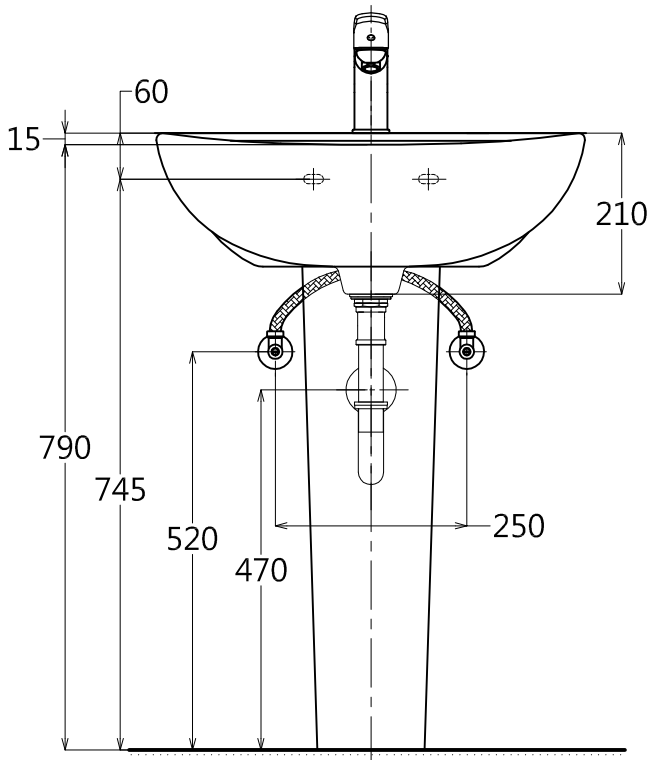

器具明細表		
品番	品名	數量
L238CGUT1	臉盆	1
TWL135S	固定金具	2
L239FGT1	臉盆長腳	1
TWL801	單槍龍頭	1
TC2603	落水頭(內附)	1
TW002L	排汙套管(內附)	1

容量: 7.0L
產品整體尺寸: 560x460x210

TOTO		單位 <i>M/M</i>	CAD比例 1:1 出圖比例 1:10	名稱
製圖 <i>Yairu</i>	檢圖	審核	日期 2013.10.08	壁掛式長腳臉盆
備註 TWC/TWC	版別 01	修改日期	圖紙 A4	
				品番 L238CGUT1/L239FGT1/ TWL801