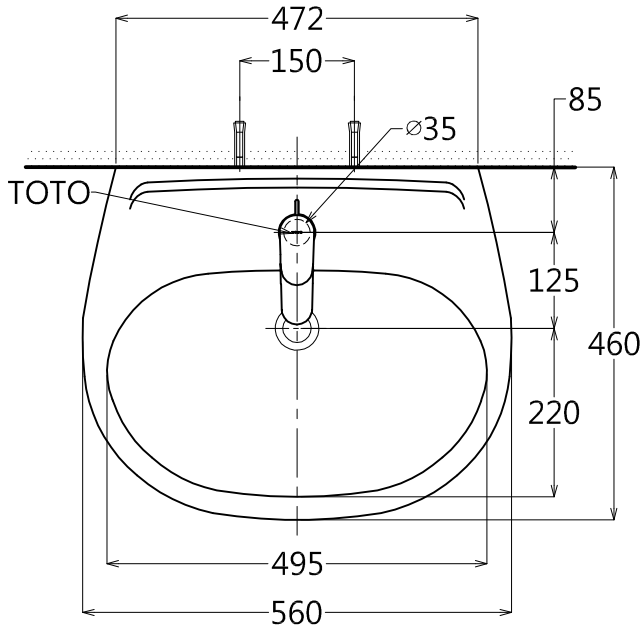

器具明細表		
品番	品名	數量
L238CGUT1	臉盆	1
TWL135S	固定金具	2
L239FGT1	臉盆長腳	1
TWL801	單槍龍頭	1
TC2603	落水頭(內附)	1
TW002L	排汙套管(內附)	1

容量: 7.0L
產品整體尺寸: 560x460x210

TOTO		單位 <i>M/M</i>	CAD比例 1:1 出圖比例 1:10	名稱
製圖 <i>Yairu</i>	檢圖	審核	日期 2013.10.08	壁掛式長腳臉盆
備註 TWC/TWC	版別 01	修改日期	圖紙 A4	
				品番 L238CGUT1/L239FGT1/ TWL801