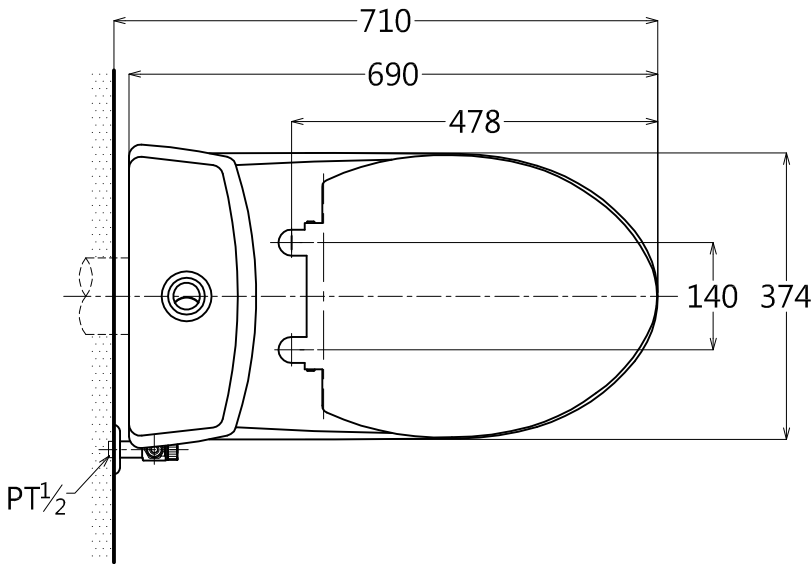

器具明細表		
品番	品名	數量
CW945GUP	馬桶	1
SW945G	水箱	1
TS940GW	水箱零件	1
TC391	一般便座	1
880	止水栓	1
PAL380	高壓軟管	1
TWC3	固定螺絲	1
TX215C	排汗套管	1

產品整體尺寸: 374x690x799

TOTO		單位 <i>M/M</i>	CAD比例 1:1 出圖比例 1:10	名稱
製圖 <i>Yairu</i>	檢圖	審核	日期 2013.10.08	分離式馬桶
備註 TWC/VRT	版別 02	修改日期 2013.12.11	圖紙 A4	
				品番 CW945GUP/SW945G/ TC391(壁排180mm)