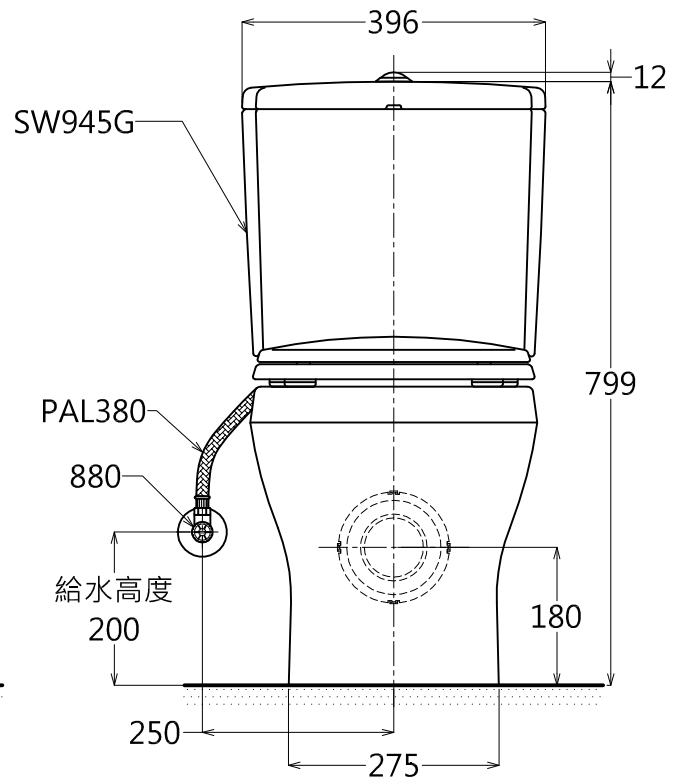

器具明細表		
品番	品名	數量
CW945GUP	馬桶	1
SW945G	水箱	1
TS940GW	水箱零件	1
TC391	一般便座	1
880	止水栓	1
PAL380	高壓軟管	1
TWC3	固定螺絲	1
TX215C	排汗套管	1

產品整體尺寸: 374x690x799

TOTO		單位 <i>M/M</i>	CAD比例 1:1 出圖比例 1:10	名稱
製圖 <i>Yairu</i>	檢圖	審核	日期 2013.10.08	分離式馬桶
備註 TWC/VRT	版別 02	修改日期 2013.12.11	圖紙 A4	
				品番 CW945GUP/SW945G/ TC391(壁排180mm)