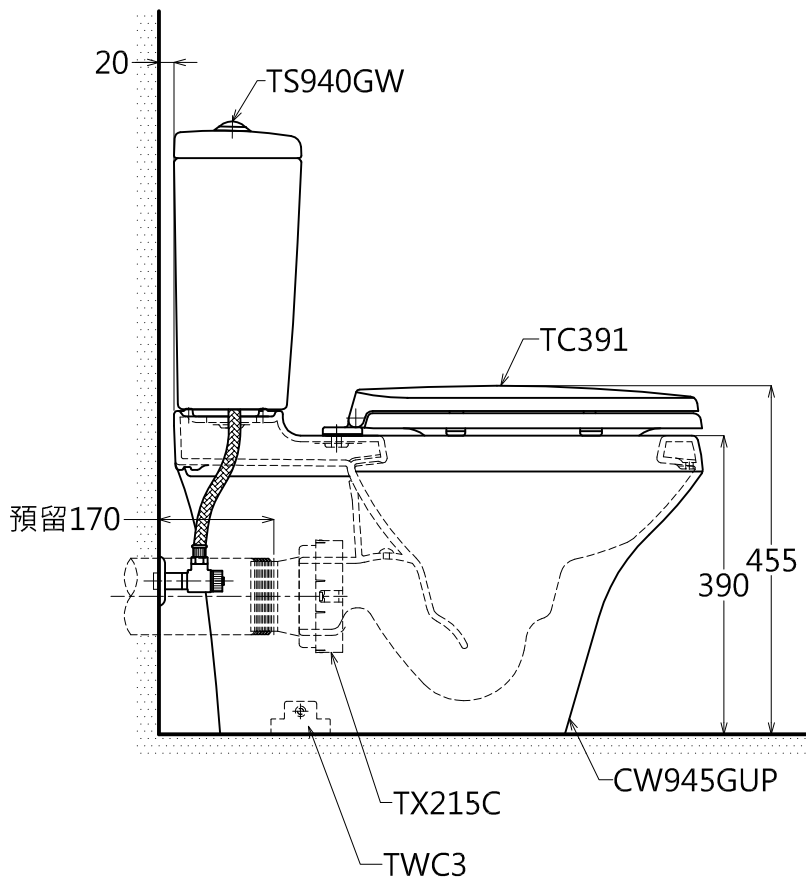

器具明細表		
品番	品名	數量
CW945GUP	馬桶	1
SW945G	水箱	1
TS940GW	水箱零件	1
TC391	一般便座	1
880	止水栓	1
PAL380	高壓軟管	1
TWC3	固定螺絲	1
TX215C	排汗套管	1

產品整體尺寸: 374x690x799

TOTO		單位 <i>M/M</i>	CAD比例 1:1 出圖比例 1:10	名稱
製圖 <i>Yairu</i>	檢圖	審核	日期 2013.10.08	分離式馬桶
備註 TWC/VRT	版別 02	修改日期 2013.12.11	圖紙 A4	
				品番 CW945GUP/SW945G/ TC391(壁排180mm)