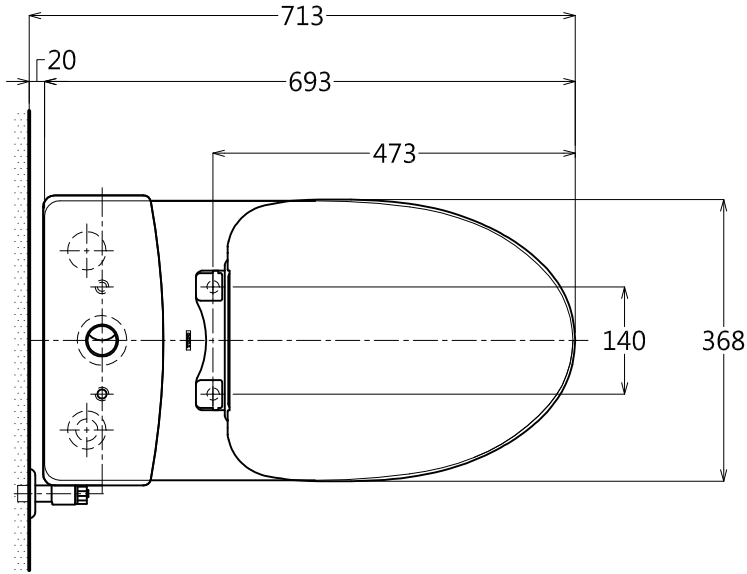

器具明細表		
品番	品名	數量
CW320TW	馬桶	1
HTCP300	排汙套管	1
SCS300	安裝螺絲	1
T53R	裝飾蓋	1
PAL075+880	軟管+止水栓	1
T436WG100	油泥	1
TC385VS	緩降便座	1
SW320TW	水箱	1
HTSV320	水箱金具組	1

產品整體尺寸: 379x693x763

TOTO		單位 <i>M/M</i>	CAD比例 1:1 出圖比例 1:10	名稱
製圖 <i>Kusea</i>	檢圖	審核	日期 2012.10.19	分離式馬桶
備註 TVN	版別 01	修改日期	圖紙 A4	
				品番 C320