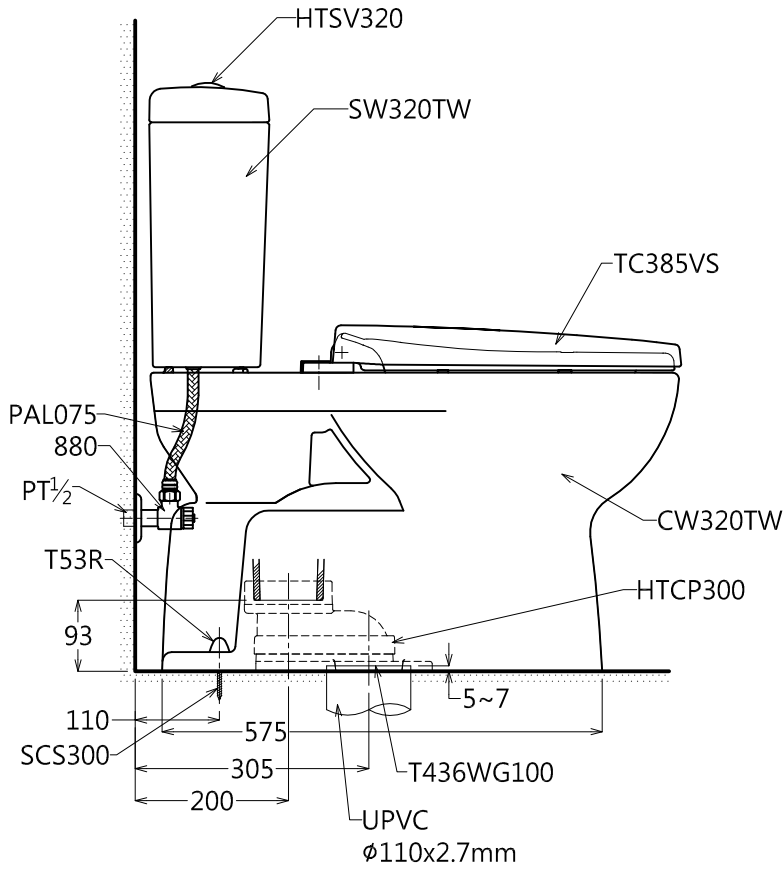

器具明細表		
品番	品名	數量
CW320TW	馬桶	1
HTCP300	排汙套管	1
SCS300	安裝螺絲	1
T53R	裝飾蓋	1
PAL075+880	軟管+止水栓	1
T436WG100	油泥	1
TC385VS	緩降便座	1
SW320TW	水箱	1
HTSV320	水箱金具組	1

產品整體尺寸: 379x693x763

TOTO		單位 <i>M/M</i>	CAD比例 1:1 出圖比例 1:10	名稱
製圖 <i>Kusea</i>	檢圖	審核	日期 2012.10.19	分離式馬桶
備註 TVN	版別 01	修改日期	圖紙 A4	
				品番 C320