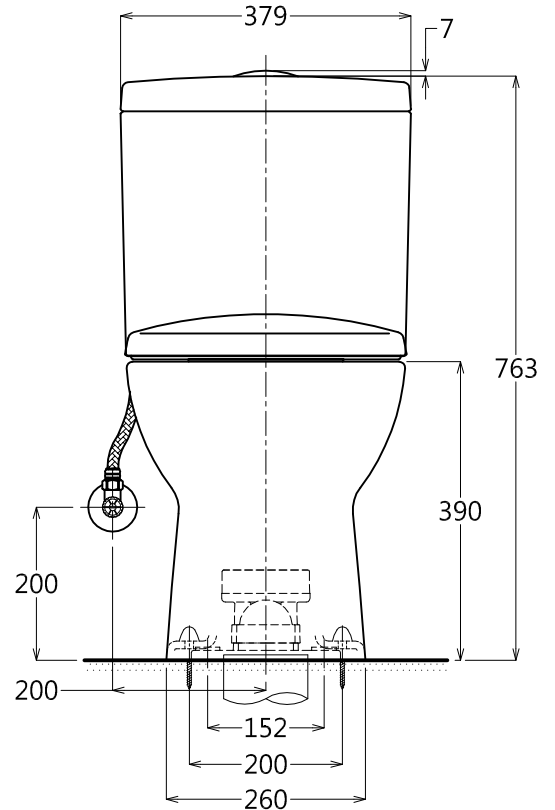

器具明細表		
品番	品名	數量
CW320TW	馬桶	1
HTCP300	排汙套管	1
SCS300	安裝螺絲	1
T53R	裝飾蓋	1
PAL075+880	軟管+止水栓	1
T436WG100	油泥	1
TC385VS	緩降便座	1
SW320TW	水箱	1
HTSV320	水箱金具組	1

產品整體尺寸: 379x693x763

TOTO		單位 <i>M/M</i>	CAD比例 1:1 出圖比例 1:10	名稱
製圖 <i>Kusea</i>	檢圖	審核	日期 2012.10.19	分離式馬桶
備註 TVN	版別 01	修改日期	圖紙 A4	
				品番 C320