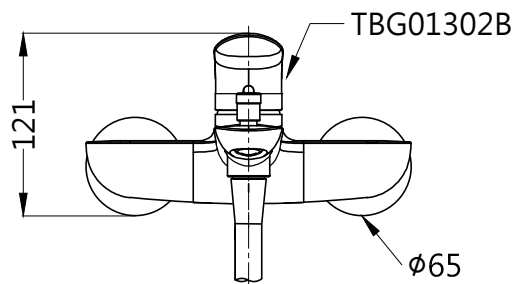

L=1600

TOTO

單位
mm

比例
1:5

名稱

淋浴用單槍龍頭

製圖
黃川典

檢圖
香田