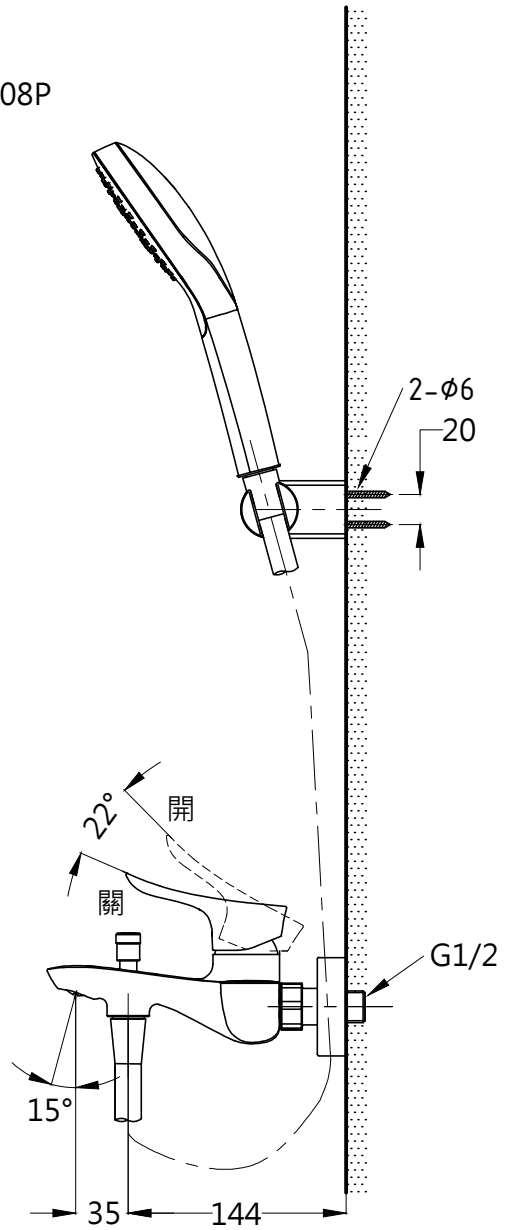

L=1600

TOTO

單位
mm

比例
1:5

名稱

淋浴用單槍龍頭

製圖
黃川典

檢圖
香田

審核
村田

日期
2017.04.12

品番

備註

版別
01

修改日期

圖紙
A4

TBG01302B / TBW01008P