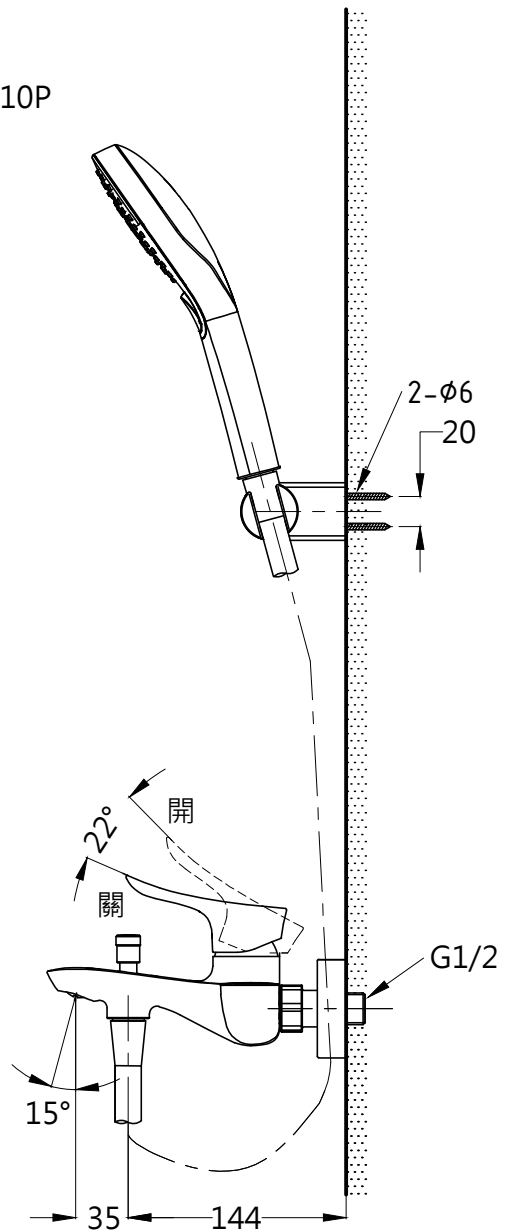

L=1600

TOTO

單位
mm

比例
1:5

名稱

淋浴用單槍龍頭

製圖
黃川典

檢圖
香田

審核
村田

日期
2017.04.12

品番

備註

版別
01

修改日期

圖紙
A4

TBG01302B / TBW01010P