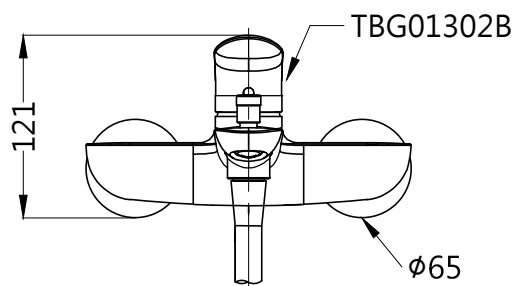

L=1600

TOTO

單位
mm

比例
1:5

名稱

淋浴用單槍龍頭

製圖
黃川典

檢圖
香田