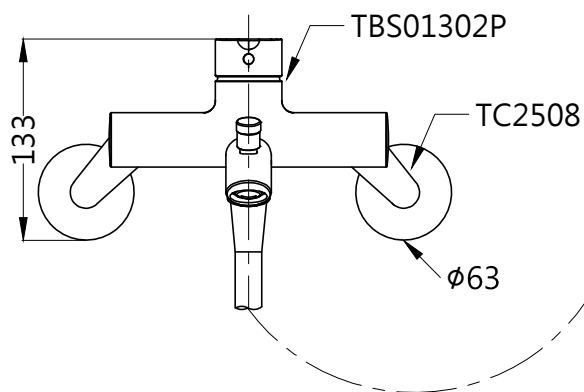

L=1600

TOTO

單位
mm

比例
1:5

名稱

淋浴用單槍龍頭

製圖
黃川典

檢圖
香田

審核
村田

日期
2017.04.12

品番

TBS01302P/ TBW01008P/ TC2508

備註

版別
01

修改日期

圖紙
A4