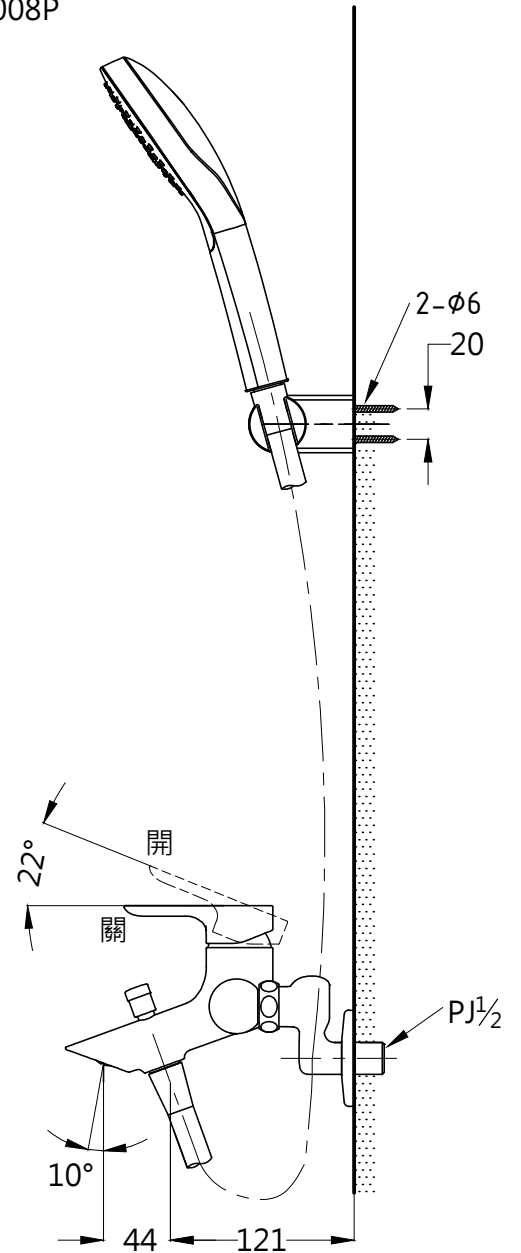

L=1600

TOTO

單位
mm

比例
1:5

名稱

淋浴用單槍龍頭

製圖
黃川典

檢圖
香田

審核
村田

日期
2017.04.12

品番

TBS01302P/ TBW01008P/ TC2508

備註

版別
01

修改日期

圖紙
A4