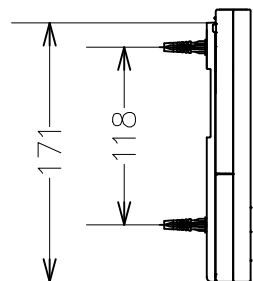

螺絲長 Ø4 X 30(2根)

\* 額定: AC110V-845W 60Hz

<b>TOTO</b>		☉	單位 mm	名稱
製圖	檢圖	日期	比例	溫水洗淨便座 F3
			1:5	型號
		修改日期	版別	TCF4911T
		2018.04.30	01	圖番
		A3		PAGE 1-1 (改)