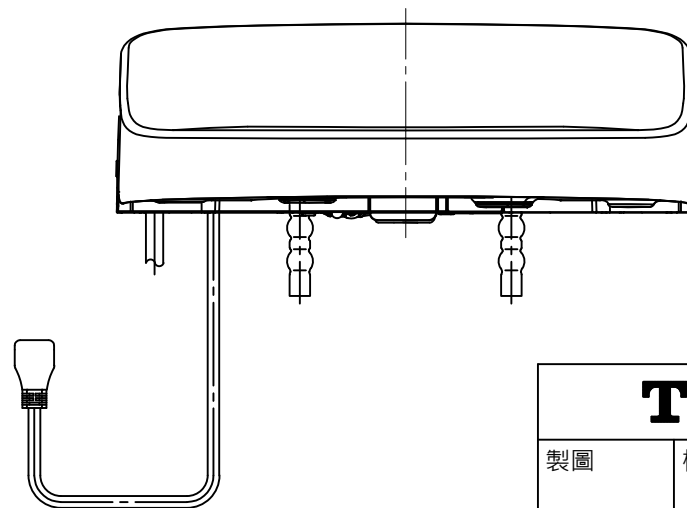

螺絲長 Ø4 X 30(2根)

\* 額定: AC110V-845W 60Hz

<b>TOTO</b>		☉	單位 mm	名稱
製圖	檢圖	日期	比例	溫水洗淨便座 F3
			1:5	型號
		修改日期	版別	TCF4911T
		2018.04.30	01	圖番
		A3		PAGE 1-1 (改)