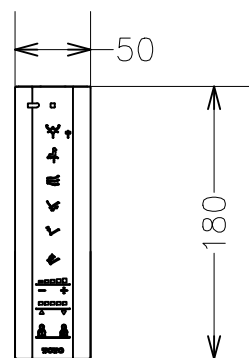

螺絲長 Ø4 X 30(2根)

\* 額定: AC110V-845W 60Hz

<b>TOTO</b>		☉	單位 mm	名稱
製圖	檢圖	日期	比例	溫水洗淨便座 F3
			1:5	型號
		修改日期	版別	TCF4911T
		2018.04.30	01	圖番
		A3		PAGE 1-1 (改)