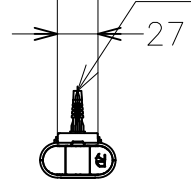

螺絲長 Ø4 X 30(2根)

\* 額定: AC110V-845W 60Hz

<b>TOTO</b>		☉	單位 mm	名稱
製圖	檢圖	日期	比例	溫水洗淨便座 F3
			1:5	型號
		修改日期	版別	TCF4911T
		2018.04.30	01	圖番
		A3		PAGE 1-1 (改)